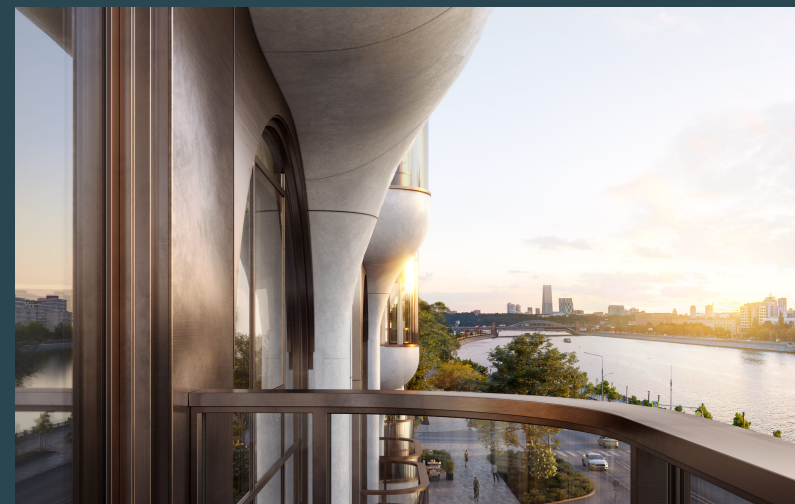

Саввинская 27

Саввинская наб., д.27

1 412 689 776 Р

398,8 м2

Делюкс-резиденция, расположенная в историческом районе - Хамовники, в одной минуте пешком от парка Новодевичьи пруды. Дом с уникальной архитектурой, отражающейся в глади воды - точка пересечения истории, природы и стиля.

Саввинская 27 от Level расположится на первой береговой линии Москвы-реки. Все апартаменты имеют окна в пол с видом на воду. Из окон резиденции открывается живописный вид на парк «Новодевичьи пруды», Москва-Сити и другие живописные места города.