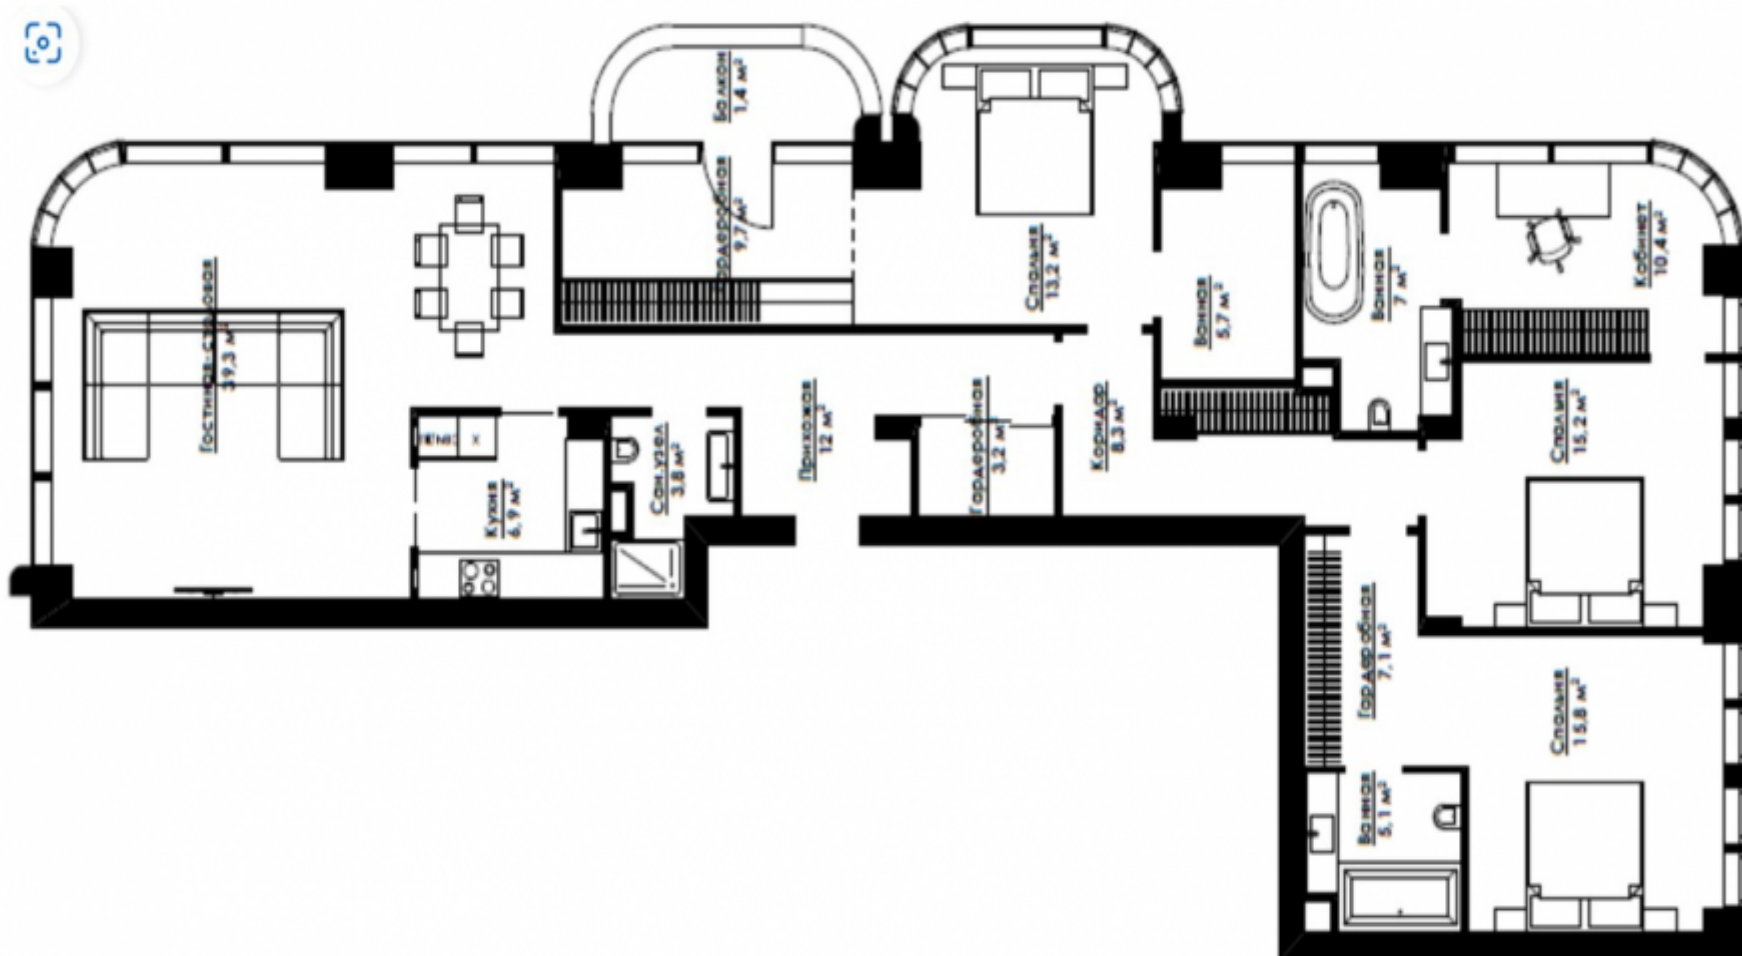

Саввинская 27

Саввинская набережная , 27

248 250 000 ₽

165.5 м2

Просторные апартаменты в жилом комплексе Саввинская 27. Отделка white box дает возможность реализовать любые стилистические решения.

По плану возможно обустроить гостиную - кухню - столовую, главную спальню со своей ванной и гардеробной комнатами, две гостевые спальни каждую со своей ванной комнатой, гардеробную комнату и гостевой санузел.

Инфраструктура богата по своему наполнению.

Стоимость за м²: 1 500 000 ₽

Спальни: 3

Этаж: 2/6

Отделка: whitebox

Благодарим за внимание!

С удовольствием ответим на
Ваши дополнительные
вопросы

+7 (985) 222 47 47