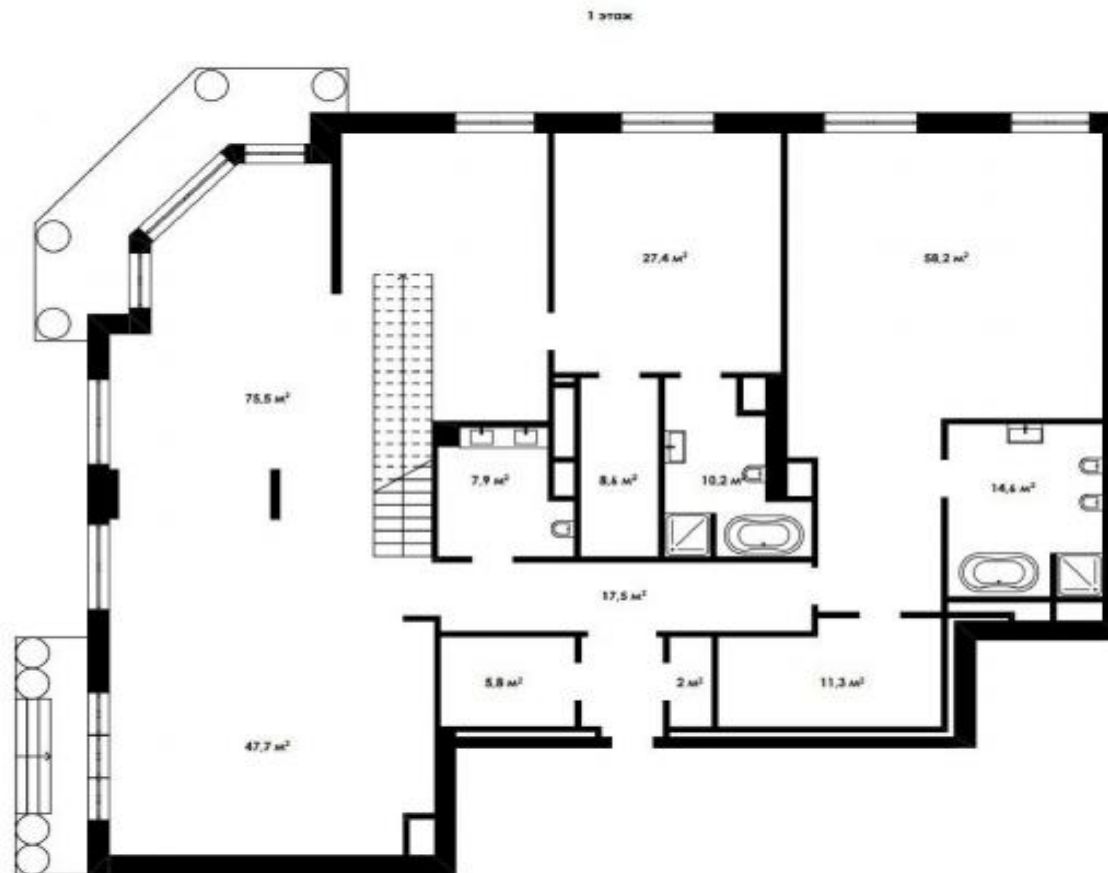

Стоимость за м²: 25 000 \$

Высота потолков: 6 м

Спальни: 5

Этаж: 1/2

Отделка: Дизайнерский ремонт

Благодарим за внимание!

С удовольствием ответим на
Ваши дополнительные
вопросы

+7 (985) 222 47 47