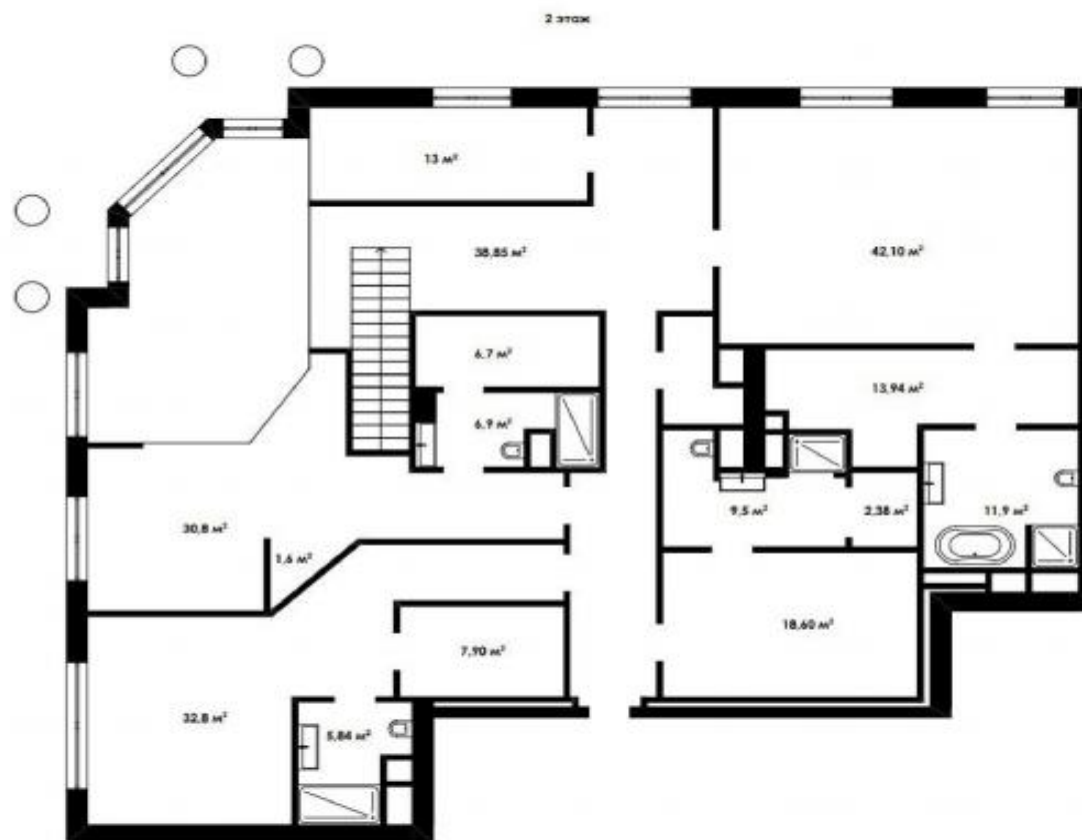

Стоимость за м²: 25 000 \$

Высота потолков: 6 м

Спальни: 5

Этаж: 1/2

Отделка: Дизайнерский ремонт

Благодарим за внимание!

С удовольствием ответим на
Ваши дополнительные
вопросы

+7 (985) 222 47 47