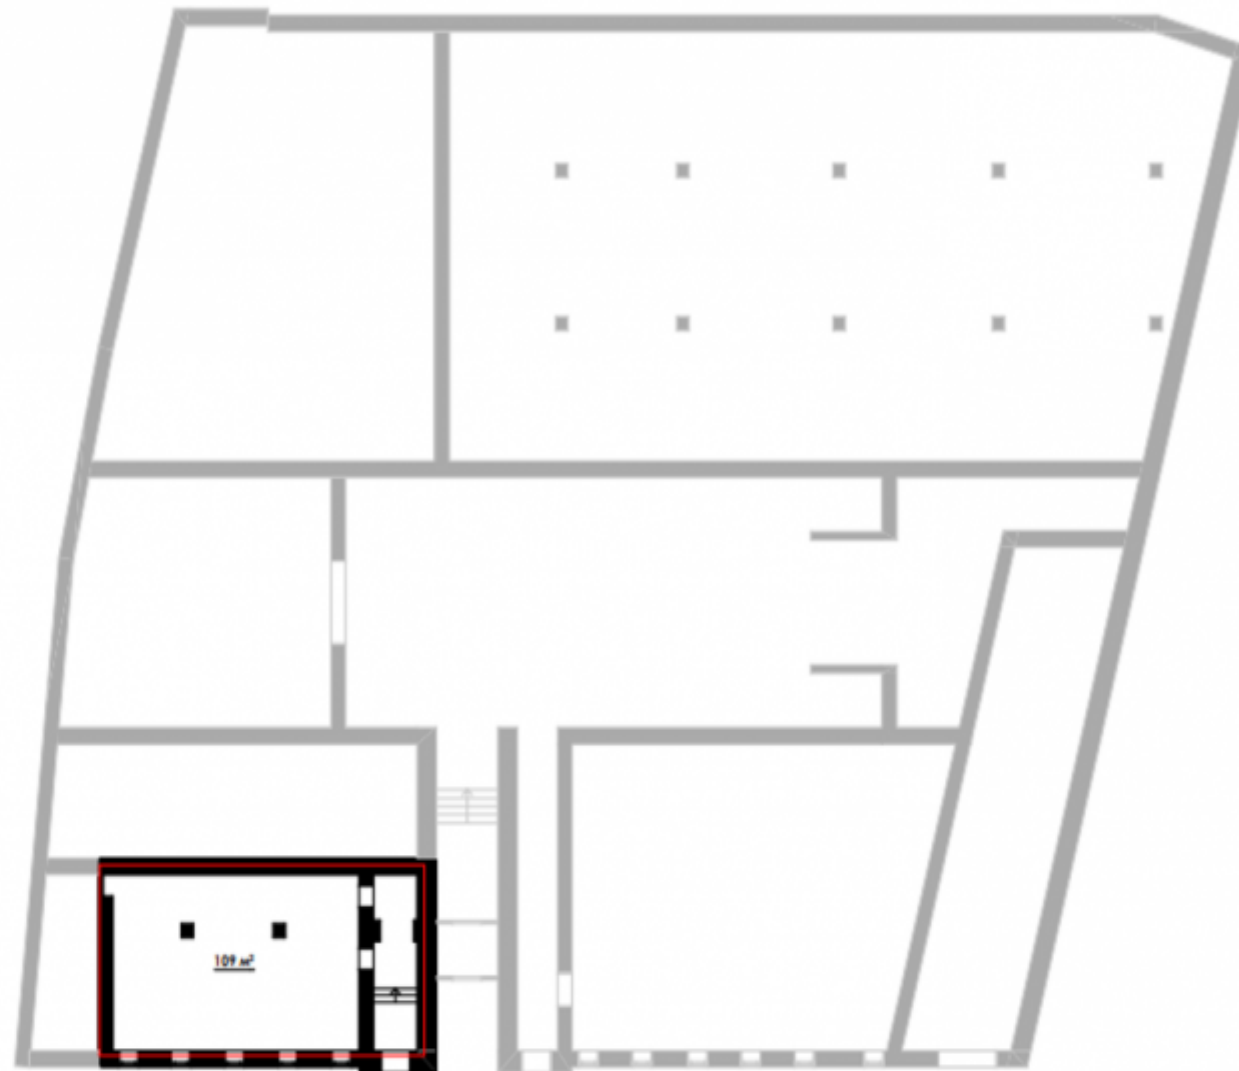

## Помещение в ЖК Современник

Машкова 13 стр 1

75 000 000 ₽

109 м2

Помещение находится на 1 этаже клубного дома Современник. Ровная форма помещения, позволяет использовать его практически под любой бизнес. В помещении красивый входная группа с улицы Машкова, а вдоль всего помещения 5 окон. Выделенные мощность 27кВт, с возможностью увеличения. В помещение сдано в аренду. МАП - 400 тысяч рублей

Стоимость за м<sup>2</sup>: 688 073 ₽

Этаж: 1/5

Отделка: С отделкой

**Благодарим за внимание!**

С удовольствием ответим на  
Ваши дополнительные  
вопросы

**+7 (985) 222 47 47**

 127051, Москва,  
Большой Каретный переулок,  
д. 24, стр. 2