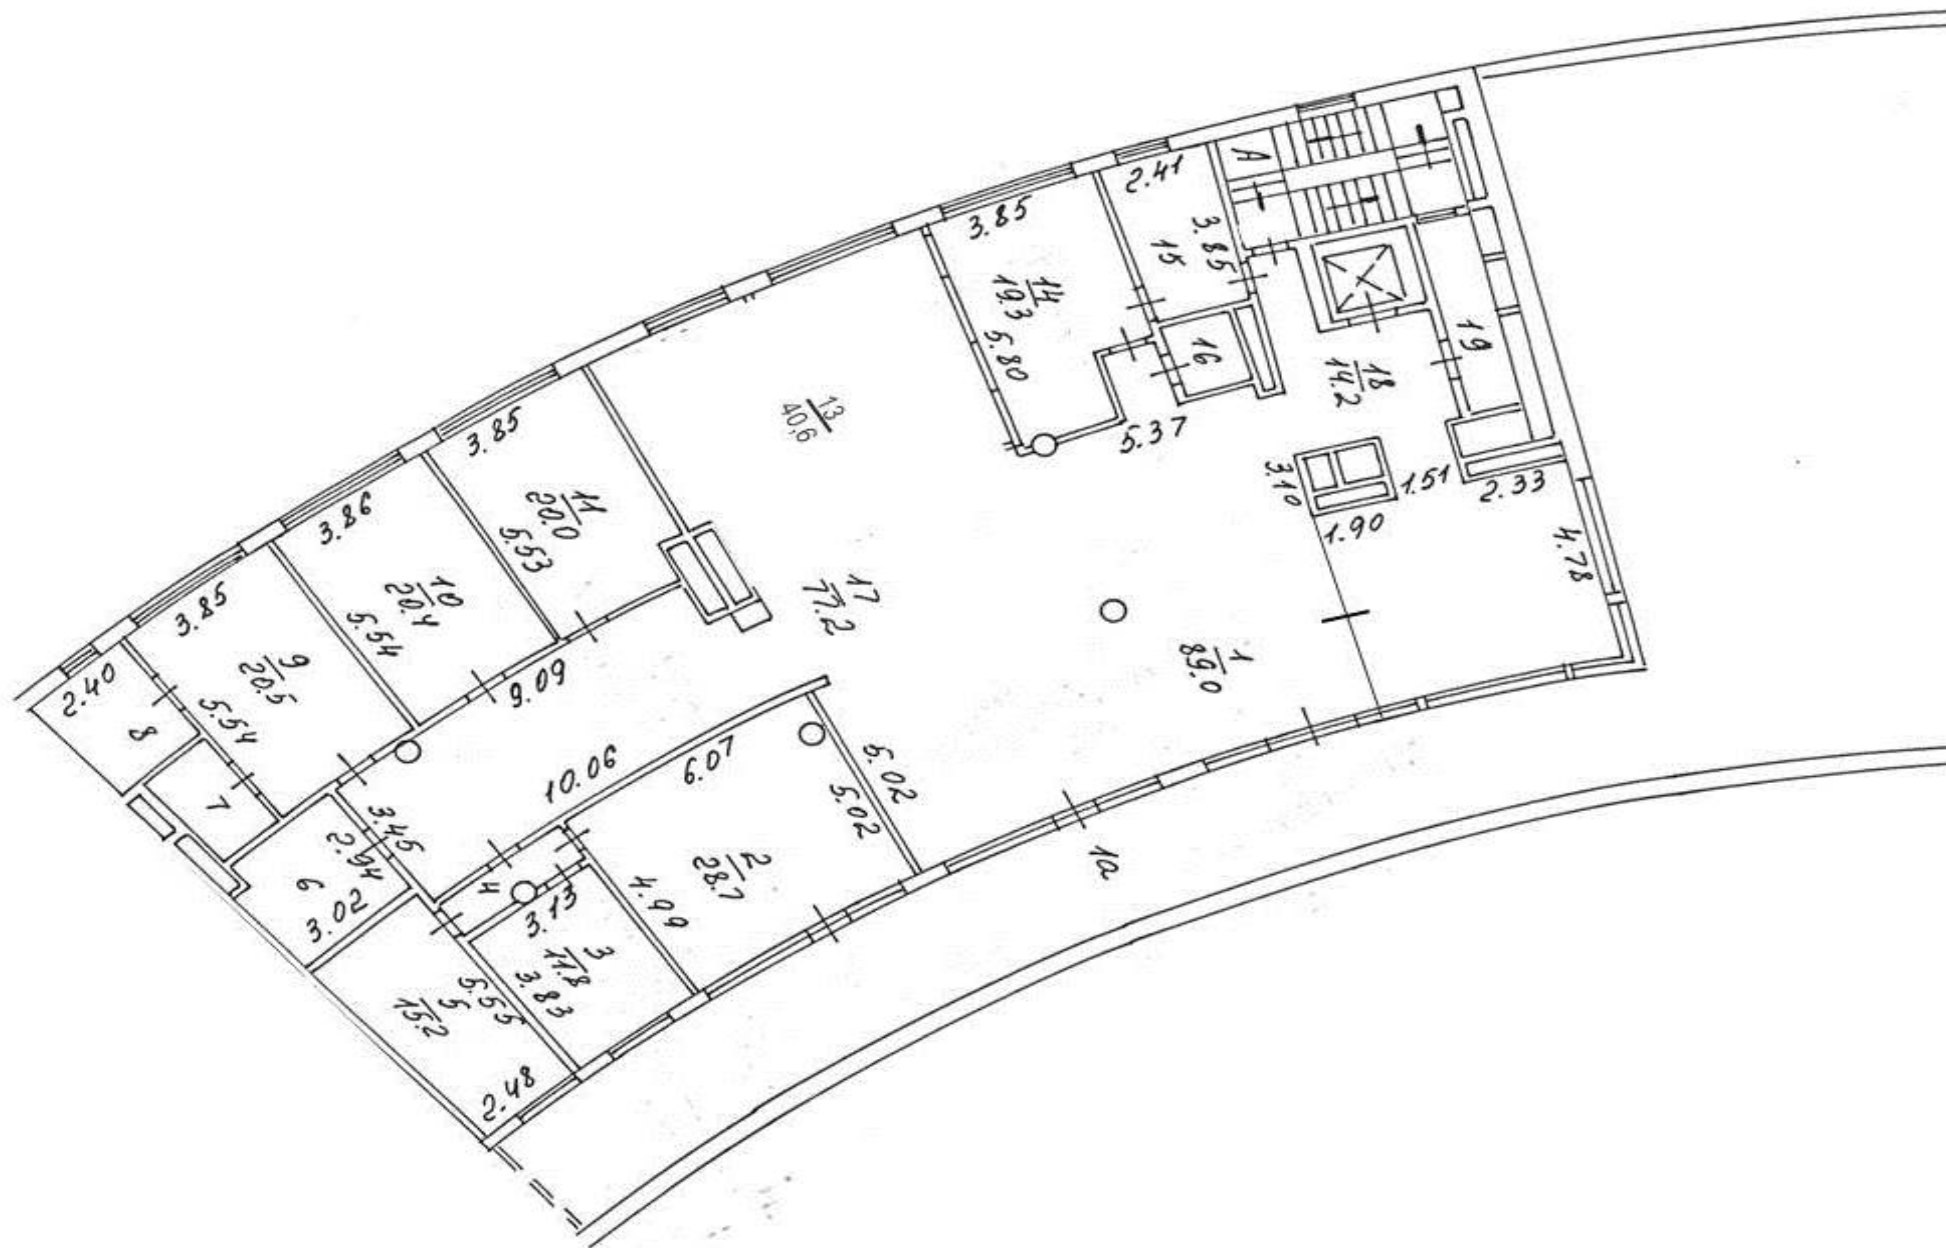

Планировочное решение функционально выделяет гостевую и частную зоны.

Просторная гостиная соединена с кабинетом и кухней-столовой.

Действующий камин в кабинете. Кухня полностью оборудована мебелью и бытовой техникой, предусмотрена система очистки воды.

Стоимость за м²: 22 699 \$

Высота потолков: 3,2 м

Спальни: 3

Этаж: 6/6

+7 (985) 222 47 47

127051, Москва, Большой
Каретный переулок, д. 24, стр. 2

Время работы: с 10:00 до 19:00

info@mhburo.ru