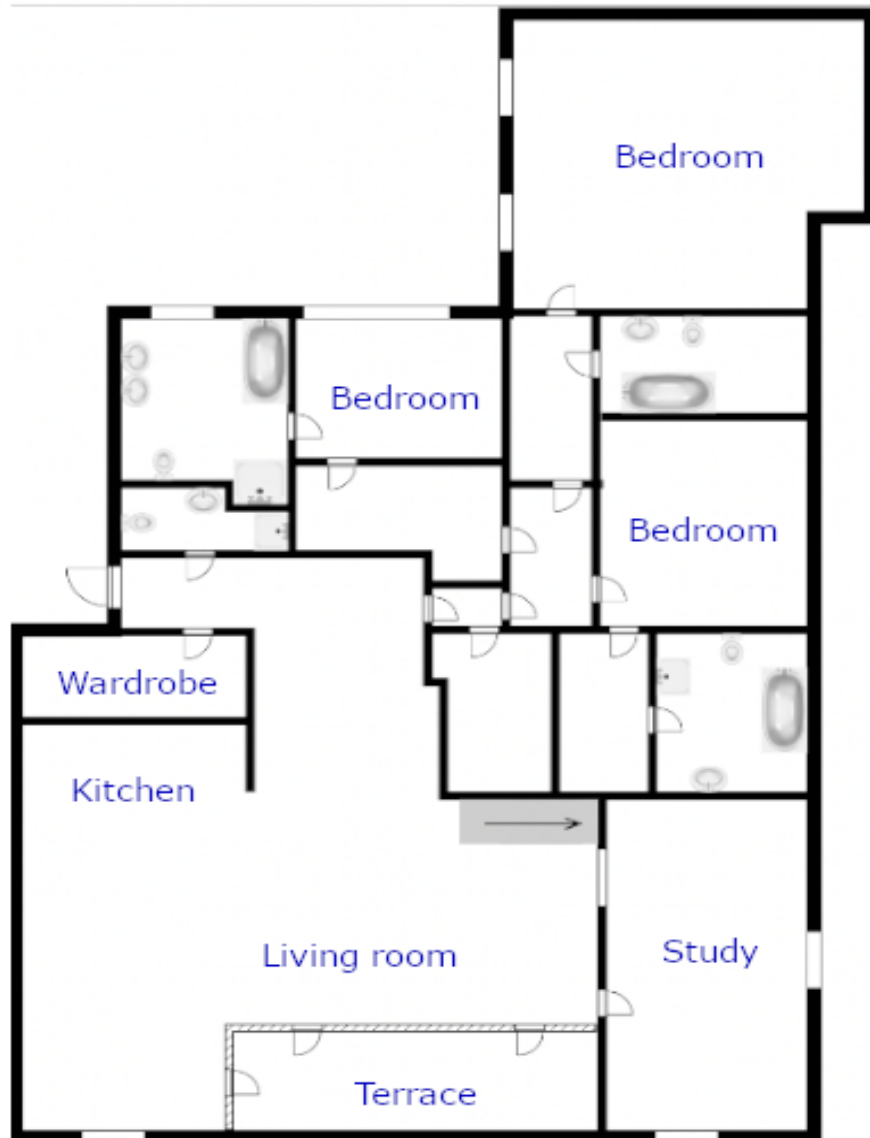

Пентхаус на Арбате

Арбат 32

1 800 000 Р в мес

390 м2

В аренду предлагается уникальный двухуровневый пентхаус с видами на Арбат в жилом комплексе "Усадьба Нарышкиных". Современная меблировка, высокие потолки, 4 спальни, кабинет, гостиная, кинотеатр, кухня-столовая, гардеробная, постирочная и 5 санузлов. Дом после реконструкции. 2 м. в подземном паркинге и на закрытой территории включено в стоимость

В квартире: М/место в подземном паркинге, Парковка, Частично меблированная, Есть возможность меблировки, Посудомоечная машина, Стиральная машина, Сушильная машина, Бойлер, Душевая кабина, Теплые полы, Спутниковое/кабельное телевидение, Кондиционер, Видеонаблюдение, Охрана, Интернет, Пентхаус, Терраса, Балкон, Видовая квартира, Можно с детьми, Европланировка, Ванна, Интерьер в современном стиле, Консьерж, Гардеробная, Лифт, Лоджия, Телефон, Телевизор, Мебель на кухне, Окна на улицу, Окна во двор

Высота потолков: 3.5 м

Спальни: 4

Этаж: 4

Отделка: с ремонтом

Благодарим за внимание!

С удовольствием ответим на
Ваши дополнительные
вопросы

+7 (985) 222 47 47

 127051, Москва,
Большой Каретный переулок,
д. 24, стр. 2