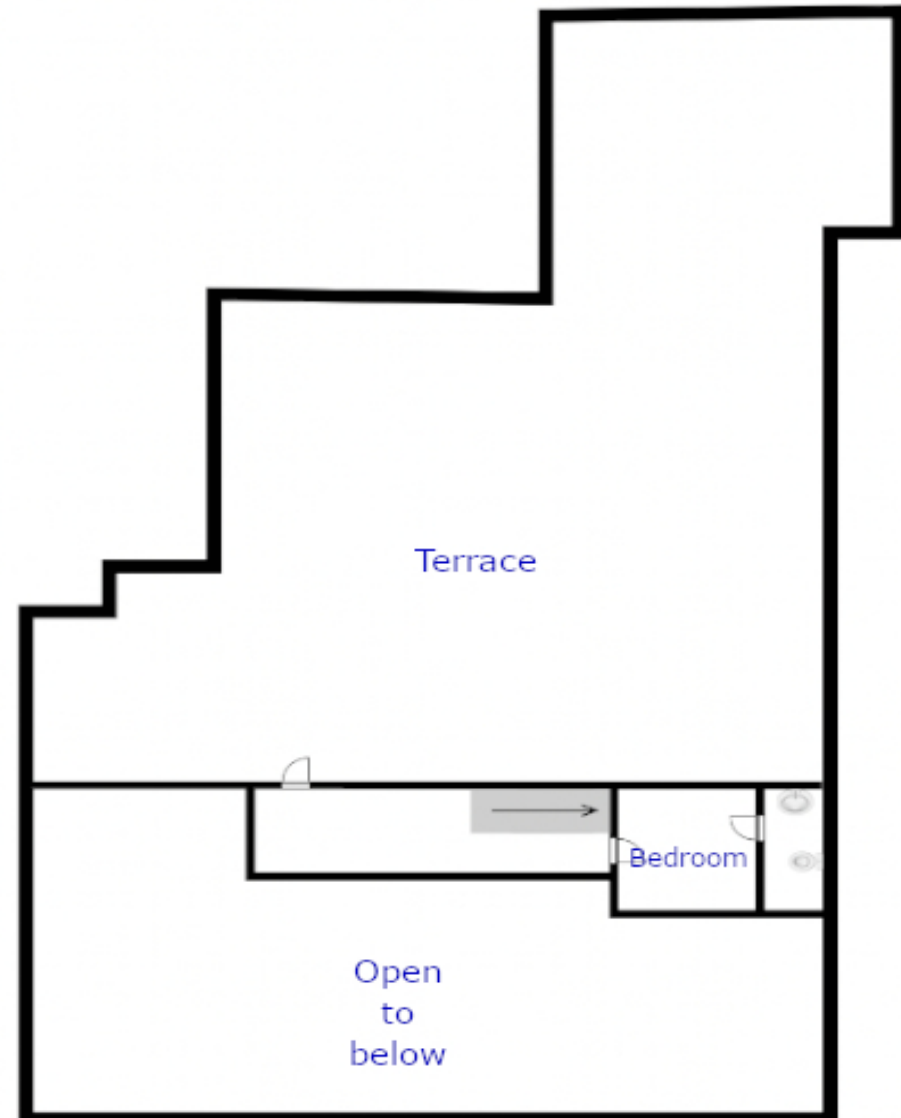

Высота потолков: 3.5 м

Спальни: 4

Этаж: 4

Отделка: с ремонтом

Благодарим за внимание!

С удовольствием ответим на
Ваши дополнительные
вопросы

+7 (985) 222 47 47

 127051, Москва,
Большой Каретный переулок,
д. 24, стр. 2