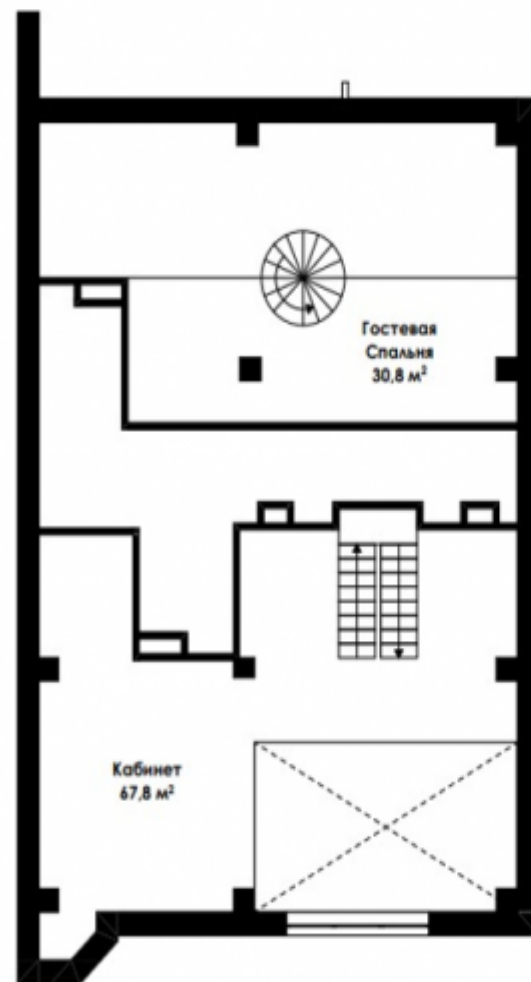

Пентхаус в ЖК Помидор

Ленинградский проспект 52

95 000 000 ₽

313 м2

Уникальный двухэтажный пентхаус в элитном доме Москвы!
Просторная квартира с удобной планировкой, огромная гостиная с высокими потолками, две мастер-спальни, гостевая спальня на втором этаже и кабинет - все для вашего комфорта и удовольствия. Дом построен в 2000 году, с закрытым двориком и фонтаном, создающим уютную атмосферу. Вам доступны все удобства проживания - магазин "Азбука вкуса", медицинская клиника и ресторан прямо в доме. Не упустите возможность стать обладателем этого роскошного жилья!

 Стоимость за м²: 303 514 ₽

 Высота потолков: 3.5 м

 Спальни: 3

 Этаж: 14/15

 Отделка: С отделкой

МАДИ

Галерея
Аэропорт

Пятёрочка