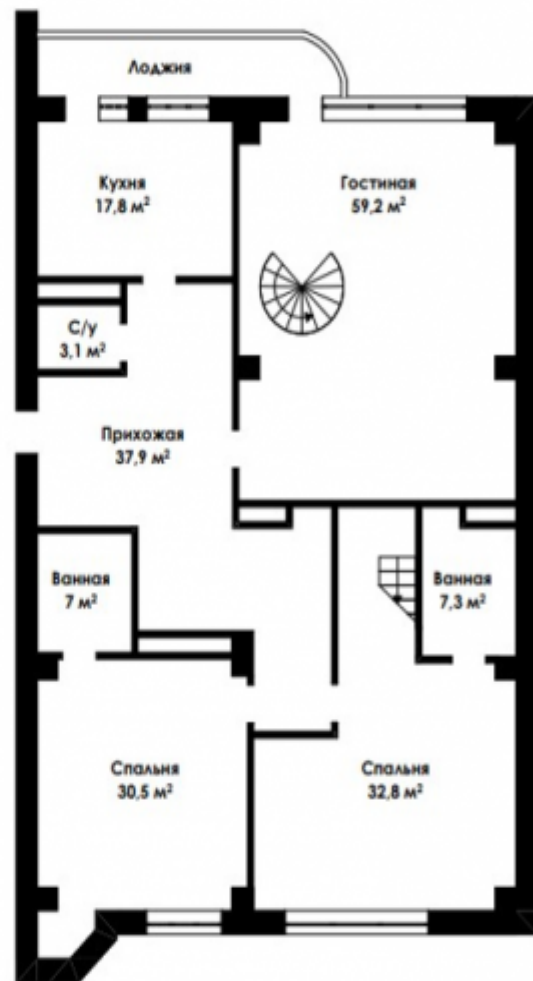

Пентхаус в ЖК Помидор

Ленинградский проспект 52

95 000 000 ₽

313 м2

Уникальный двухэтажный пентхаус в элитном доме Москвы!
Просторная квартира с удобной планировкой, огромная гостиная с высокими потолками, две мастер-спальни, гостевая спальня на втором этаже и кабинет - все для вашего комфорта и удовольствия. Дом построен в 2000 году, с закрытым двориком и фонтаном, создающим уютную атмосферу. Вам доступны все удобства проживания - магазин "Азбука вкуса", медицинская клиника и ресторан прямо в доме. Не упустите возможность стать обладателем этого роскошного жилья!

 Стоимость за м²: 303 514 ₽

 Высота потолков: 3.5 м

 Спальни: 3

 Этаж: 14/15

 Отделка: С отделкой

МАДИ

Галерея
Аэропорт

Пятёрочка