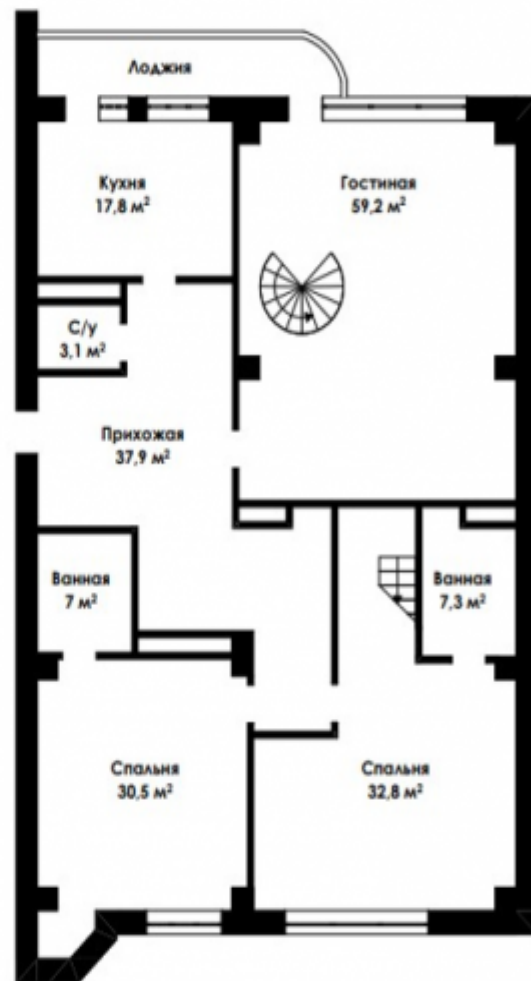

Пентхаус в ЖК Помидор

Ленинградский проспект 52

95 000 000 ₺

313 м2

Уникальный двухэтажный пентхаус в элитном доме Москвы! Просторная квартира с удобной планировкой, огромная гостиная с высокими потолками, две мастер-спальни, гостевая спальня на втором этаже и кабинет - все для вашего комфорта и удовольствия. Дом построен в 2000 году, с закрытым двориком и фонтаном, создающим уютную атмосферу. Вам доступны все удобства проживания - магазин "Азбука вкуса", медицинская клиника и ресторан прямо в доме. Не упустите возможность стать обладателем этого роскошного жилья!

Стоимость за м<sup>2</sup>: 303 514 ₽

Высота потолков: 3.5 м

Спальни: 3

Этаж: 14/15

Отделка: С отделкой

**Благодарим за внимание!**

С удовольствием ответим на  
Ваши дополнительные  
вопросы

**+7 (985) 222 47 47**