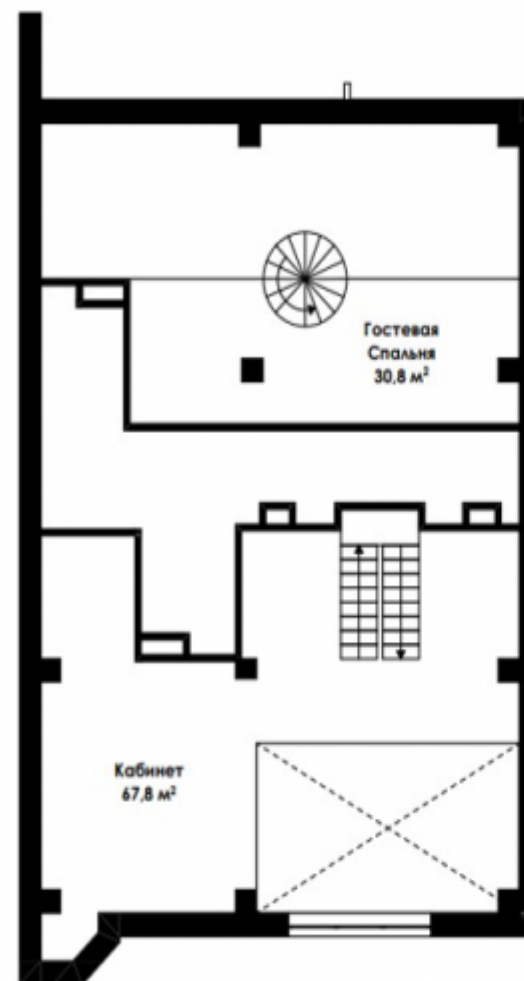

Стоимость за м<sup>2</sup>: 303 514 ₽

Высота потолков: 3.5 м

Спальни: 3

Этаж: 14/15

Отделка: С отделкой

**Благодарим за внимание!**

С удовольствием ответим на  
Ваши дополнительные  
вопросы

**+7 (985) 222 47 47**