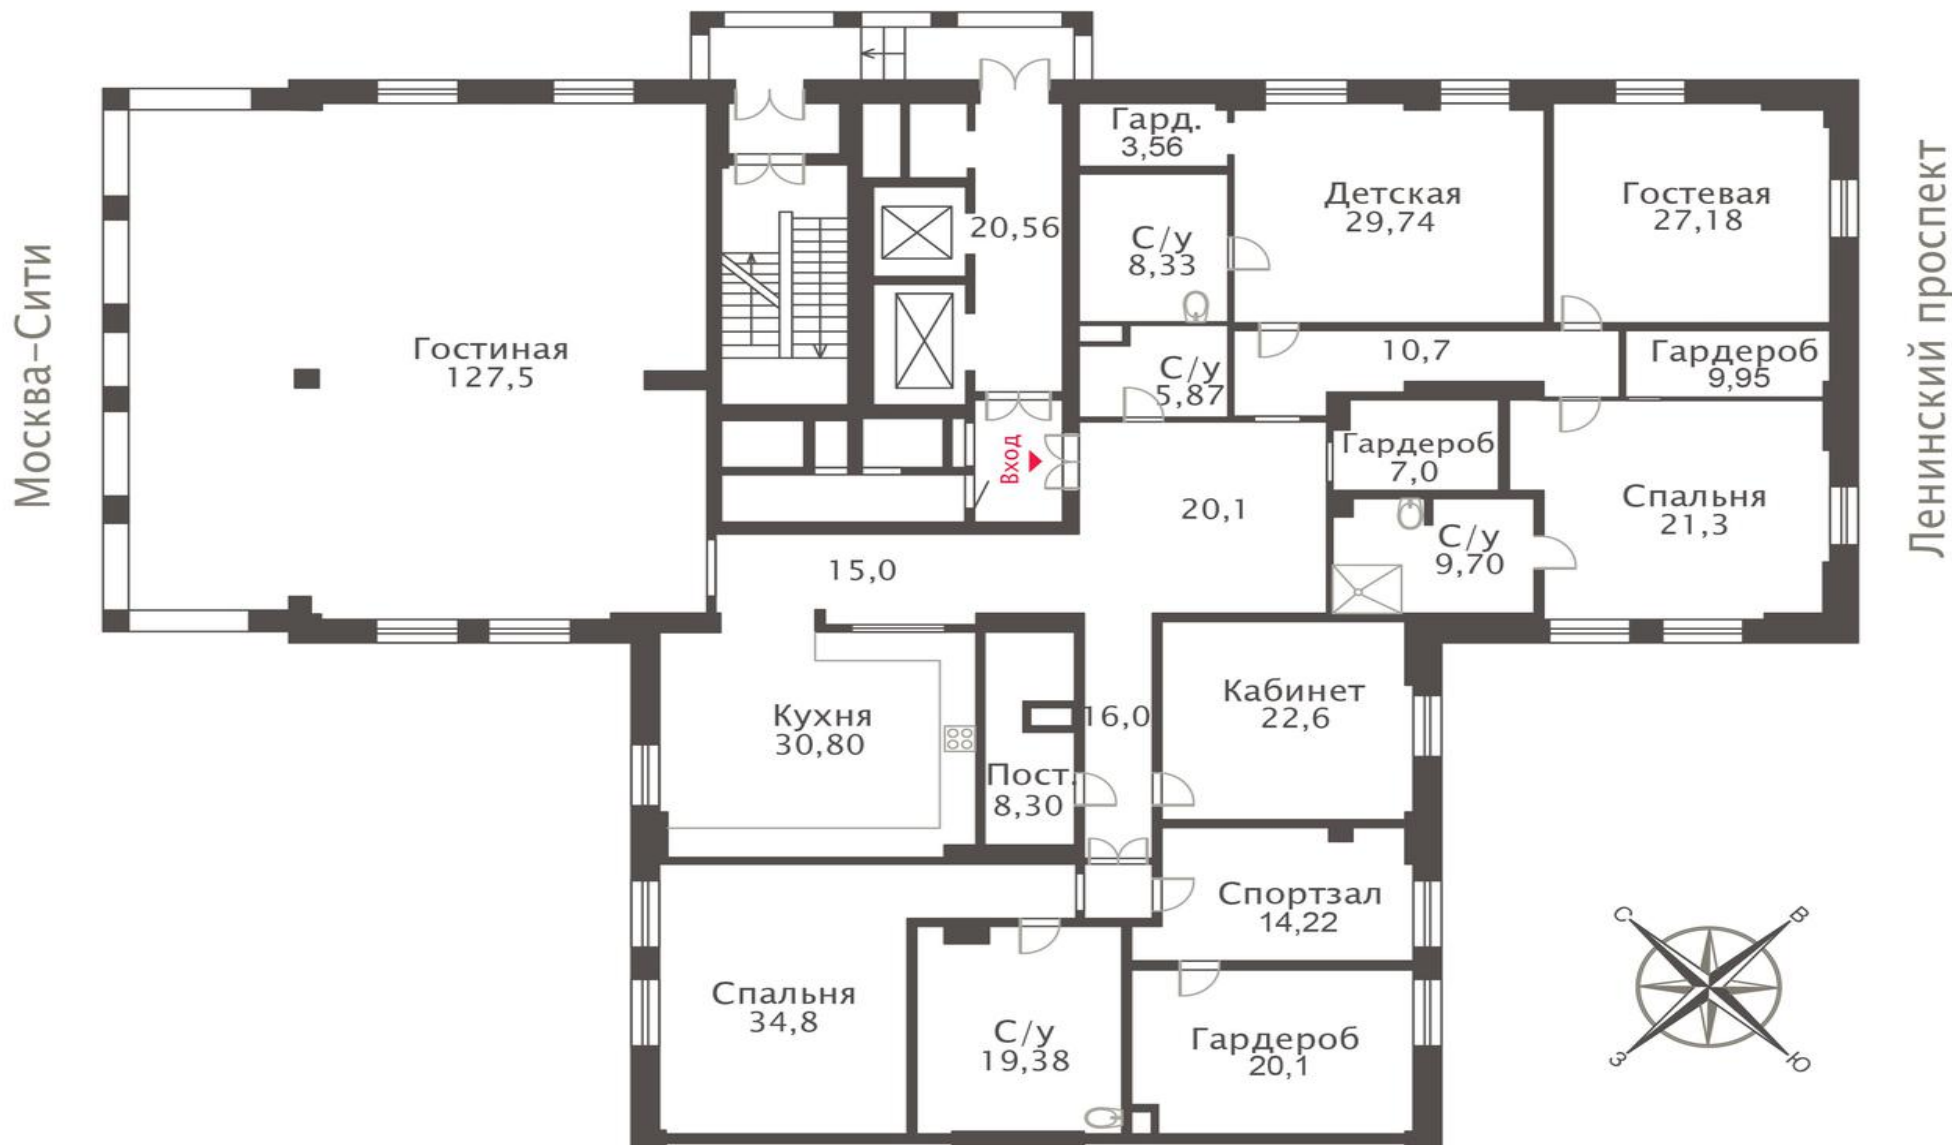

Высота потолка – 4,1 м. Окна ориентированы на 3 стороны: прямые виды на МГУ, ММДЦ «Москва-Сити» и центр города.

Есть возможность покупки машино-мест в подземном паркинге

Стоимость за м²: 1 500 328 ₽

Высота потолков: 4,1 м

Спальни: 6

Этаж: 20

Отделка: white-box

Вид на МГУ, парк

Благодарим за внимание!

С удовольствием ответим на
Ваши дополнительные
вопросы

+7 (985) 222 47 47

 127051, Москва,
Большой Каретный переулок,
д. 24, стр. 2