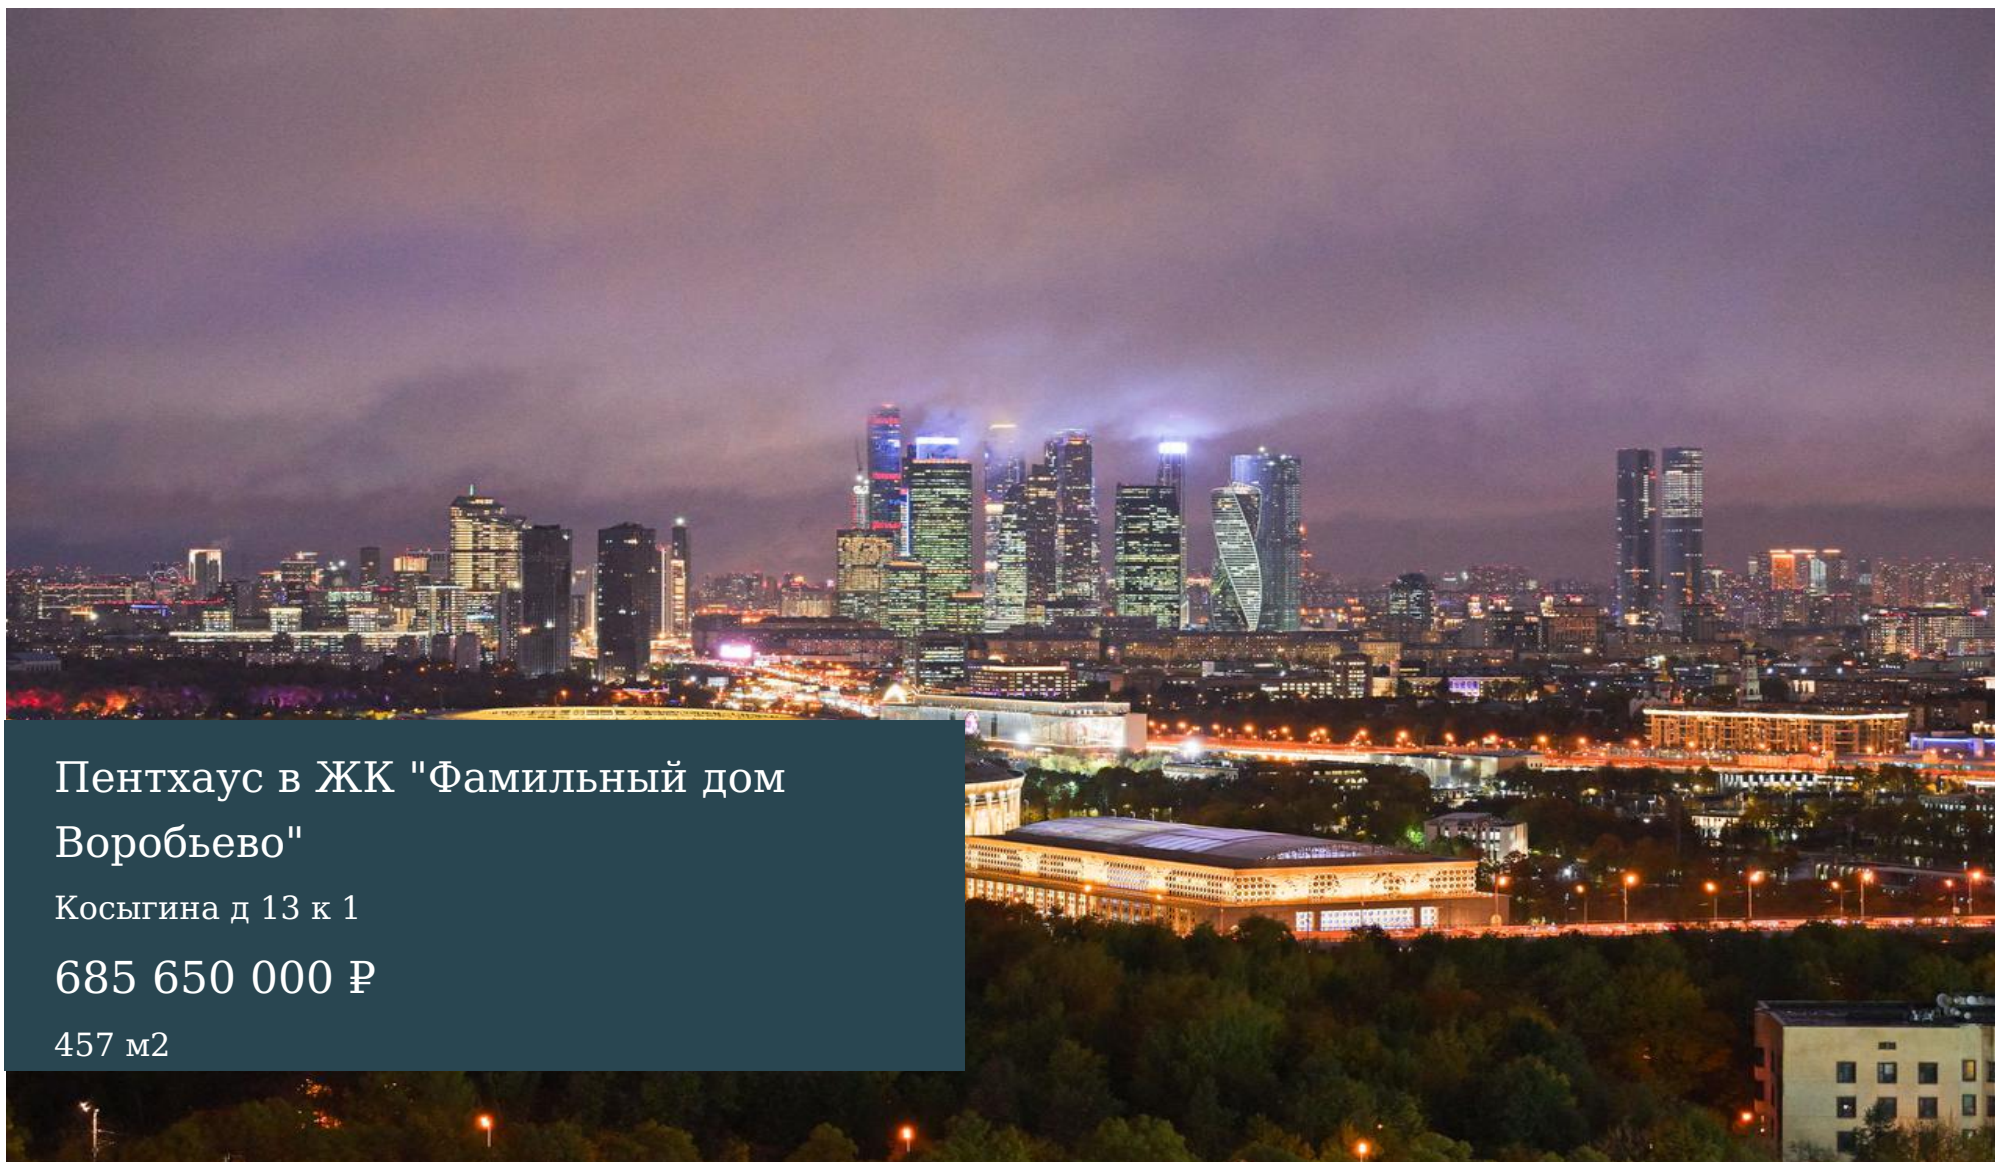

+7 (985) 222 47 47

127051, Москва, Большой
Каретный переулок, д. 24, стр. 2

Время работы: с 10:00 до 19:00

info@mhburo.ru

Пентхаус в ЖК "Фамильный дом
Воробьево"

Косыгина д 13 к 1

685 650 000 ₽

457 м2