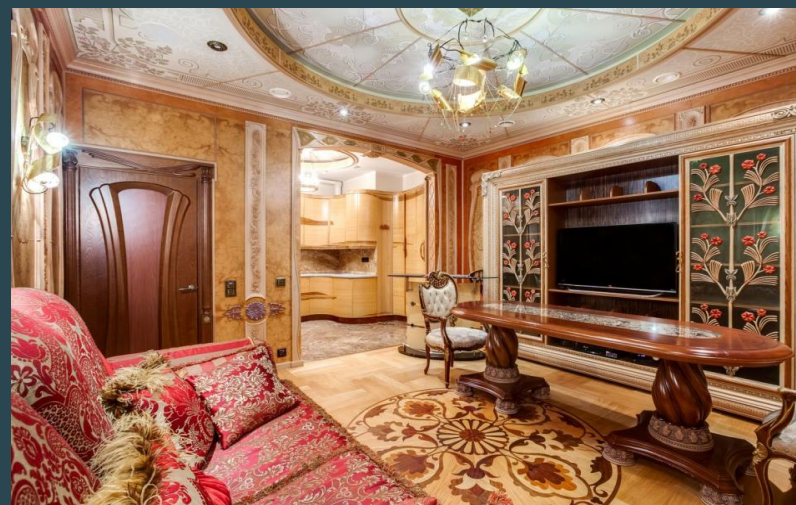

Парк Палас

Хилков переулок , 1

100 000 000 ₺

89 м2

Продуманные детали и элементы декора - природные мотивы, обилие натурального дерева (бук, кедр, дуб, палисандр, карельская береза), плавные изгибы мебели, эксклюзивные скульптуры, витражи - придают квартире особую атмосферу и уют. Паркет из ценной древесины - эксклюзивное художественное панно. Премиальная мебель ручной работы из дуба. В квартире грамотно обустроена частная и общие зоны с точки зрения использования пространства, которые удалось облечь в деликатные формы, создав по-настоящему изящный дизайн, соответствующий концепции классическому стилю Рококо, правомерно считающимся высшей стадией искусства барокко.

Функциональная планировка: совмещенная кухня-гостиная, отдельная спальня, два санузла - один из них оснащен телевизором, музыкой - система iPod в стене. Отдельная вместительная гардеробная комната, выполненная из шпона лиственницы.

Стоимость за м<sup>2</sup>: 1 123 596 ₽

Спальни: 1

Этаж: 2/7

Отделка: С отделкой