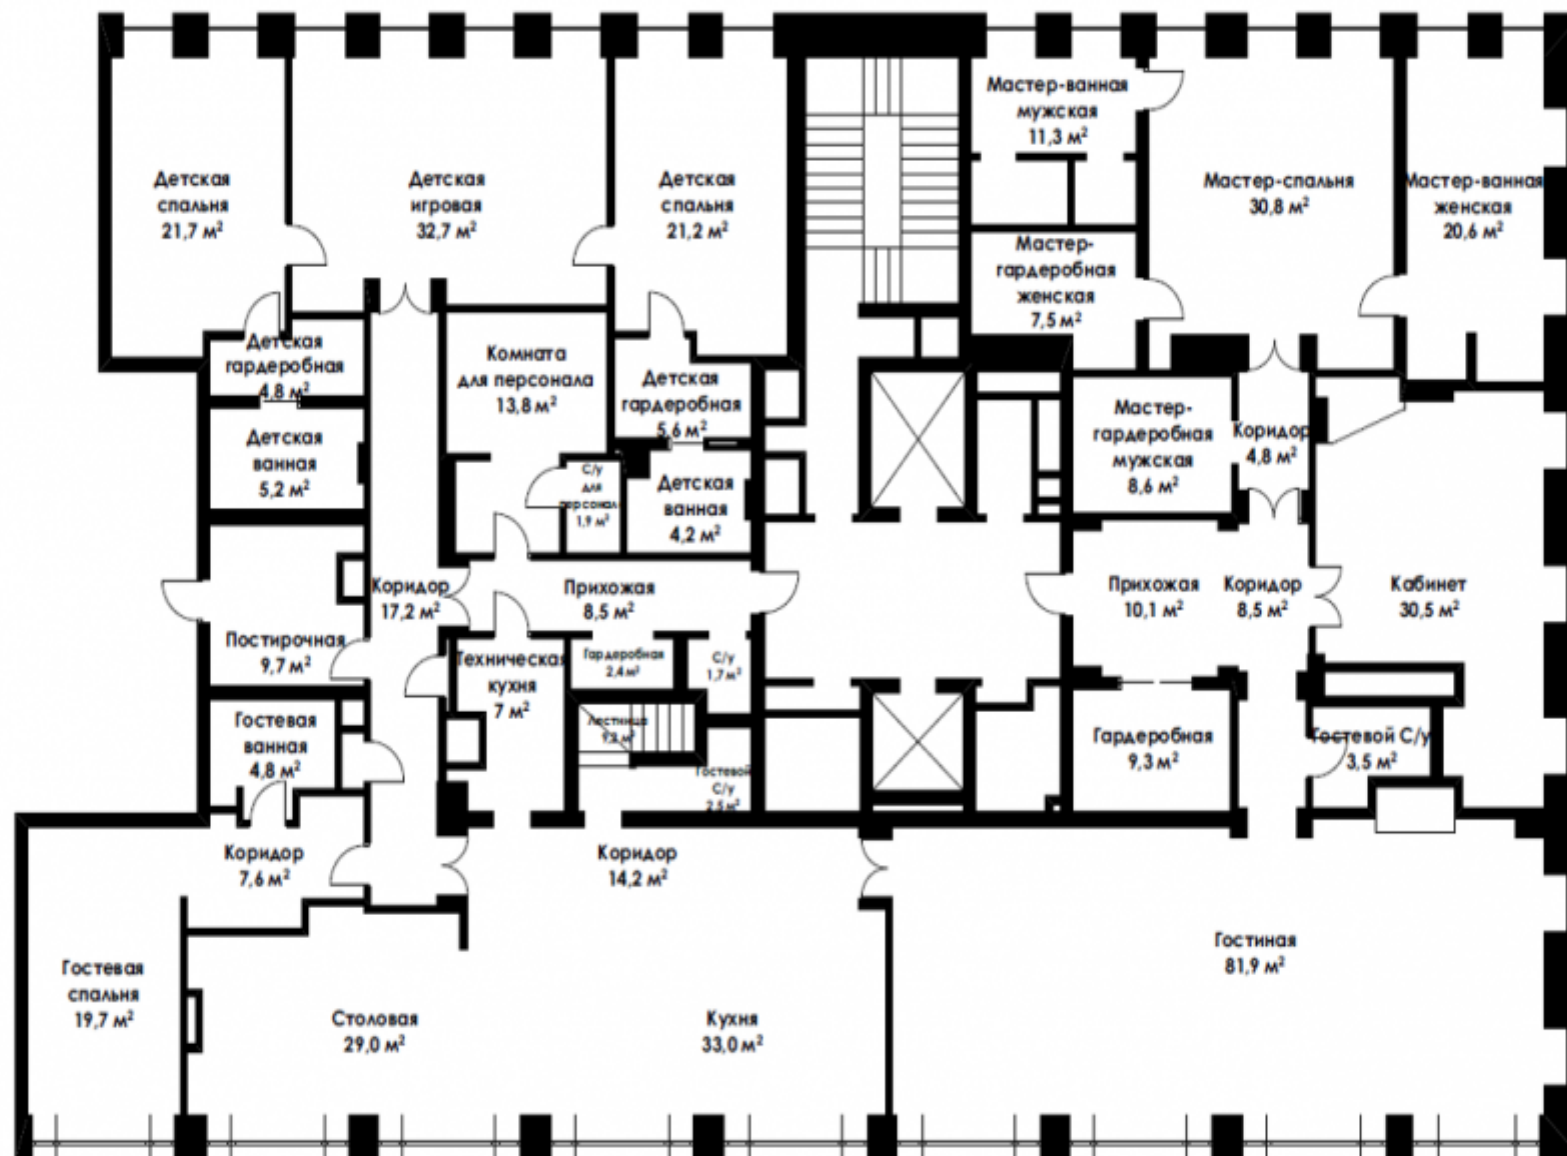

ПЕНТХАУС В BRODSKY

1-й Труженников д 16

3 060 000 000 ₺

612 м2

В нашей коллекции появился уникальный пентхаус в самом красивом ЖК Москвы — клубном доме BRODSKY на Саввинский набережной.

Квартира насчитывает 5 спален и подойдет для большой семьи. Она продаётся с уже готовой дизайнерской отделкой класса. Эксклюзивные преимущества пентхауса — высокие потолки больше 4 м., панорамное остекление и огромная терраса 274 м². Отовсюду открываются сногшибательные виды на город, Москву-реку и живописные набережные. Пентхаус оборудован 2 дровяными каминами, на террасе предусмотрена техническая кухня. Город-сад может быть у вас на крыше!

Стоимость за м²: 5 000 000 ₽

Высота потолков: 4.2 м

Спальни: 5

Этаж: 14/15

Отделка: С отделкой

Благодарим за внимание!

С удовольствием ответим на
Ваши дополнительные
вопросы

+7 (985) 222 47 47