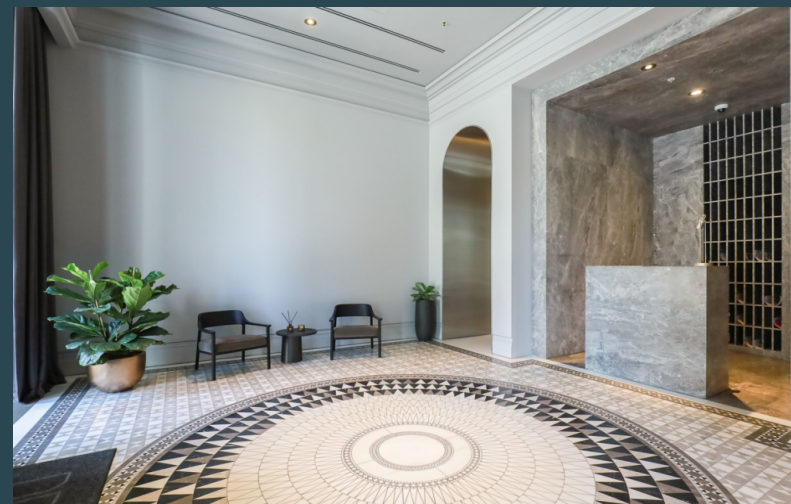

ПЕНТХАУС В BRODSKY

1-й Труженников д 16

3 060 000 000 ₺

612 м2

В нашей коллекции появился уникальный пентхаус в самом красивом ЖК Москвы — клубном доме BRODSKY на Саввинский набережной.

Квартира насчитывает 5 спален и подойдет для большой семьи. Она продаётся с уже готовой дизайнерской отделкой класса. Эксклюзивные преимущества пентхауса — высокие потолки больше 4 м., панорамное остекление и огромная терраса 274 м². Отовсюду открываются сногшибательные виды на город, Москву-реку и живописные набережные. Пентхаус оборудован 2 дровяными каминами, на террасе предусмотрена техническая кухня. Город-сад может быть у вас на крыше!

Клубный дом BRODSKY — воплощение архитектурной поэзии.

Эта новая доминанта города расположена в живописном районе Хамовники. Вокруг собраны все лучшие рестораны Москвы, парки, галереи и музеи.

4 машиноместа предлагаются по цене 10 миллионов рублей каждое.