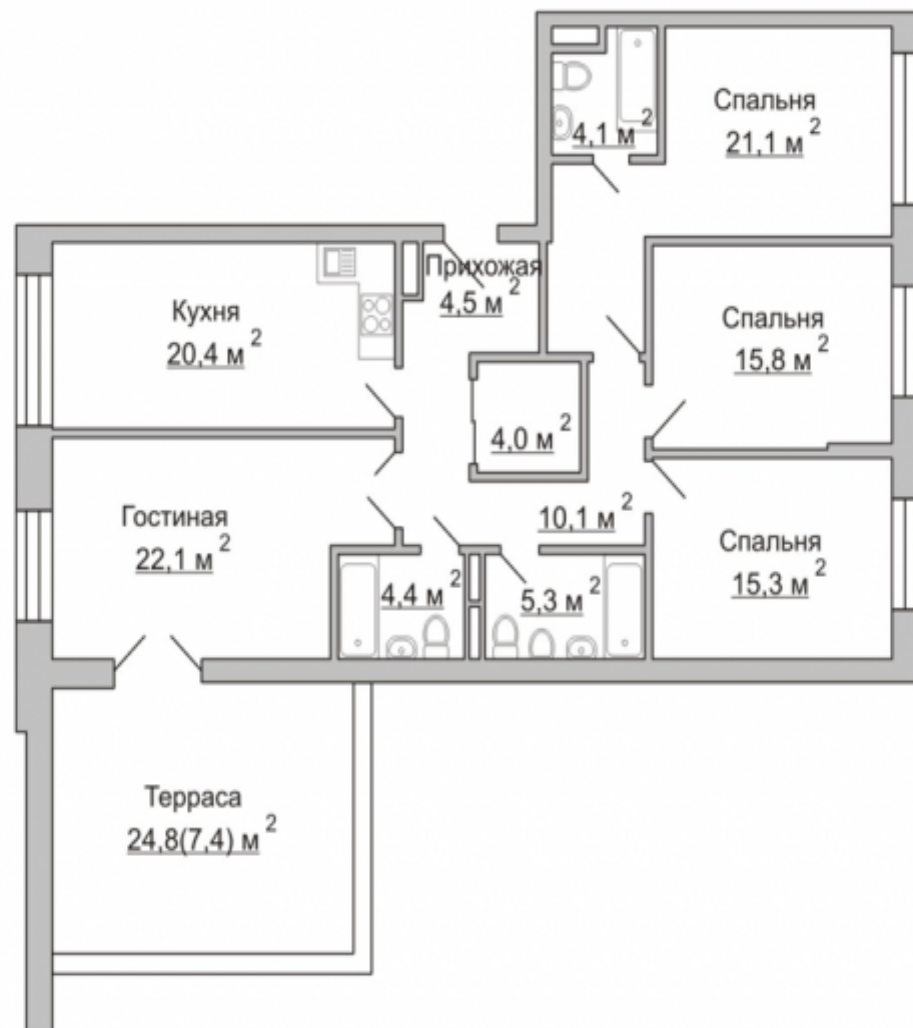

Площадь квартиры 134 кв.м., площадь с террасой 152 кв.м.  
Высота потолков 3.10 кв.м.

ЖК «Настоящее» - расположен в районе Раменки, округ ЗАО. Две очереди образуют два обособленных квартала, спроектированных таким образом, чтобы учесть предпочтения и любителей жить на высоте, и тех, кому по душе камерный формат невысоких домов.

 Стоимость за м<sup>2</sup>: 519 737 ₽

 Спальни: 3

 Этаж: 10/13

 Отделка: whitebox

+7 (985) 222 47 47

127051, Москва, Большой  
Каретный переулок, д. 24, стр. 2

Время работы: с 10:00 до 19:00

[info@mhburo.ru](mailto:info@mhburo.ru)