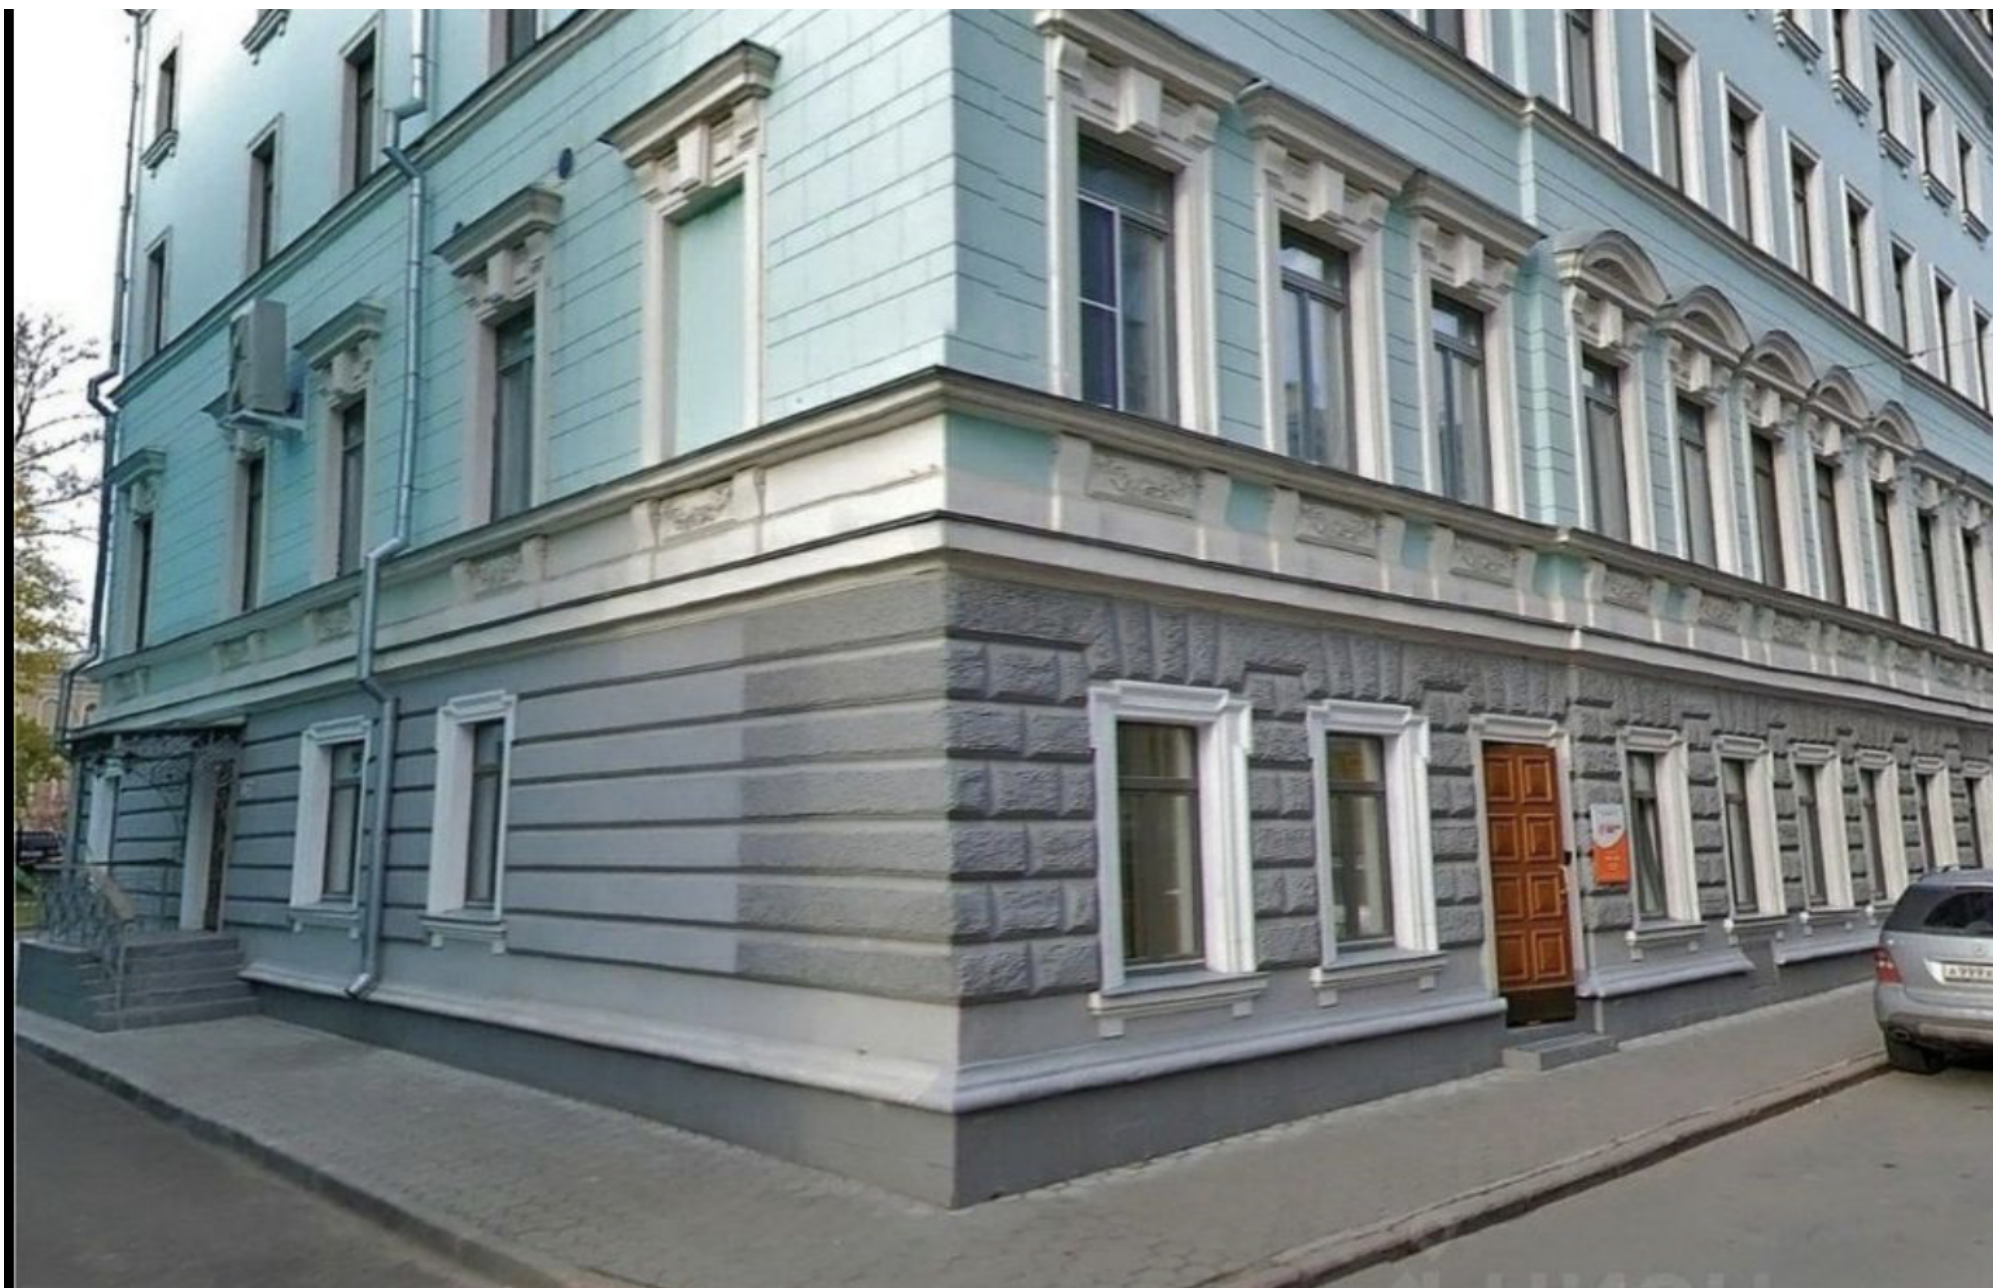

Леонтьевский 11

Леонтьевский переулок 11

130 000 000 ₽

4 м2

Высококачественный офисный блок кабинетной планировкой с отделкой премиум класса. В блоке предусмотрена зона санузлов и мини-кухня. Высокие потолки 4 метра. Планировка: кабинетная. Офисная отделка. VIP-офис. Высокие потолки. Тип налогообложения: УСН. Кол-во парковочных мест: 1
Свой отдельный вход

Стоимость за м²: 32 500 000 ₽

Высота потолков: 129 м

Этаж: 1

+7 (985) 222 47 47

127051, Москва, Большой
Каретный переулок, д. 24, стр. 2

Время работы: с 10:00 до 19:00

info@mhburo.ru

Благодарим за внимание!