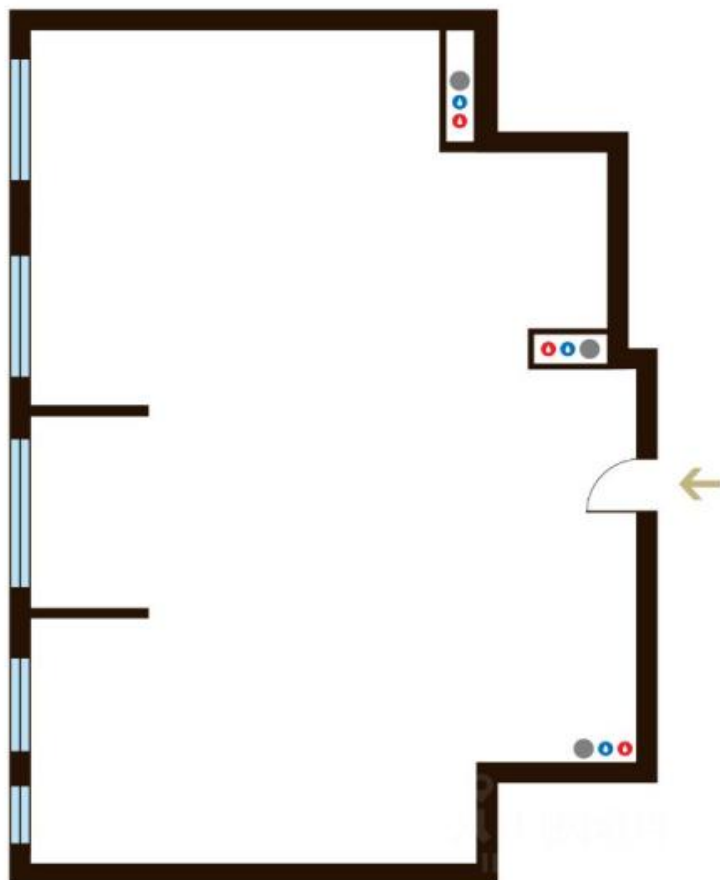

Налоговая ставка минимальная - 0,5%

Удачная прямоугольная планировка позволяет рационально
использовать каждый квадратный метр. В апартаментах
возможно сделать удобное зонирование пространства на
общее и приватное, предполагается просторная кухня-
гостиная, мастер-спальня с вместительной зоной под
гардеробную, две дополнительные изолированные комнаты,
которые можно использовать и под детскую и под кабинет, а
также два санузла. 5 больших окон выходят на Запад, что
позволит вам любоваться закатами каждый день.

Level Донской это комплекс премиум-класса, который
содержит все необходимое для комфорта и высокого уровня
жизни.

Стоимость за м²: 370 028 ₽

Высота потолков: 3.2 м

Спальни: 3

Этаж: 8

Отделка: Без отделки

Благодарим за внимание!