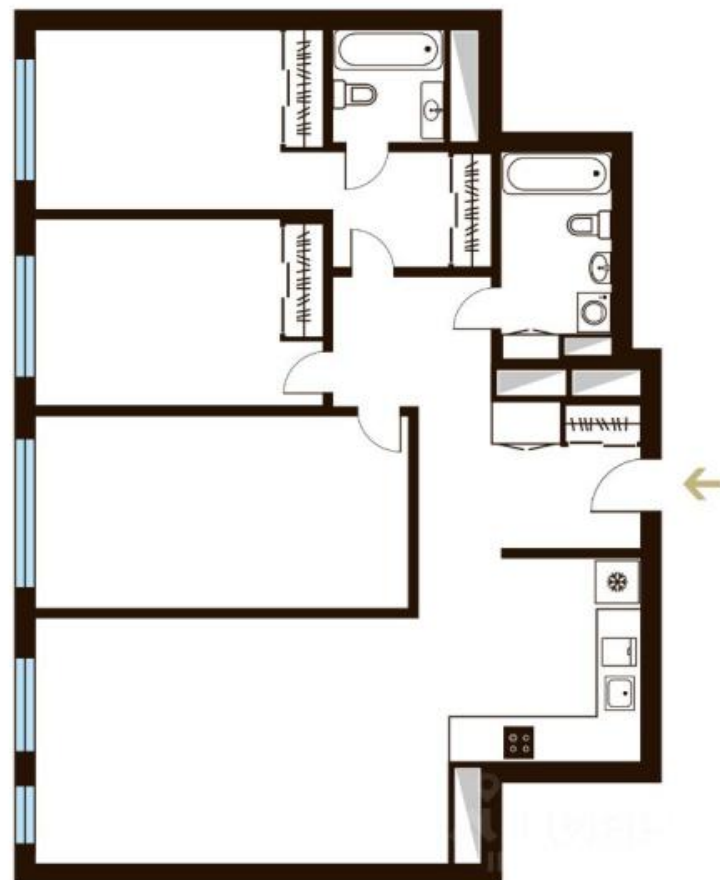

Налоговая ставка минимальная - 0,5%

Удачная прямоугольная планировка позволяет рационально
использовать каждый квадратный метр. В апартаментах
возможно сделать удобное зонирование пространства на
общее и приватное, предполагается просторная кухня-
гостиная, мастер-спальня с вместительной зоной под
гардеробную, две дополнительные изолированные комнаты,
которые можно использовать и под детскую и под кабинет, а
также два санузла. 5 больших окон выходят на Запад, что
позволит вам любоваться закатами каждый день.

Level Донской это комплекс премиум-класса, который
содержит все необходимое для комфорта и высокого уровня
жизни.

Стоимость за м²: 370 028 ₽

Высота потолков: 3.2 м

Спальни: 3

Этаж: 8

Отделка: Без отделки

Благодарим за внимание!