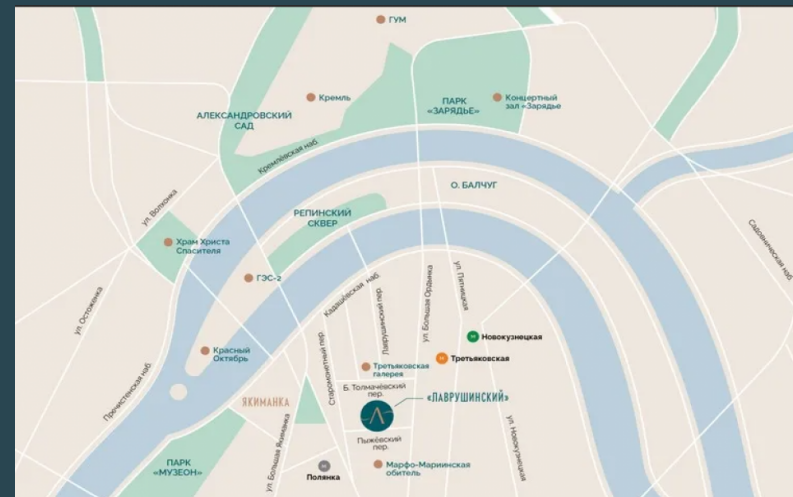

Лаврушинский

Москва г, Толмачевский Б. пер. д 5

178 320 000 ₽

67.2 м2

Просторная светлая квартира площадью 67 кв. м с окнами, выходящими в тихий приватный двор-парк с живописным ландшафтным дизайном, фонтаном и детской площадкой. Из кухни-гостиной открывается вид на Кремль, а панорамное моллированное остекление делает его по-настоящему зрелищным. Продуманная планировка позволяет разместить кухню-гостиную и спальную комнату с санузлом и гардеробной.