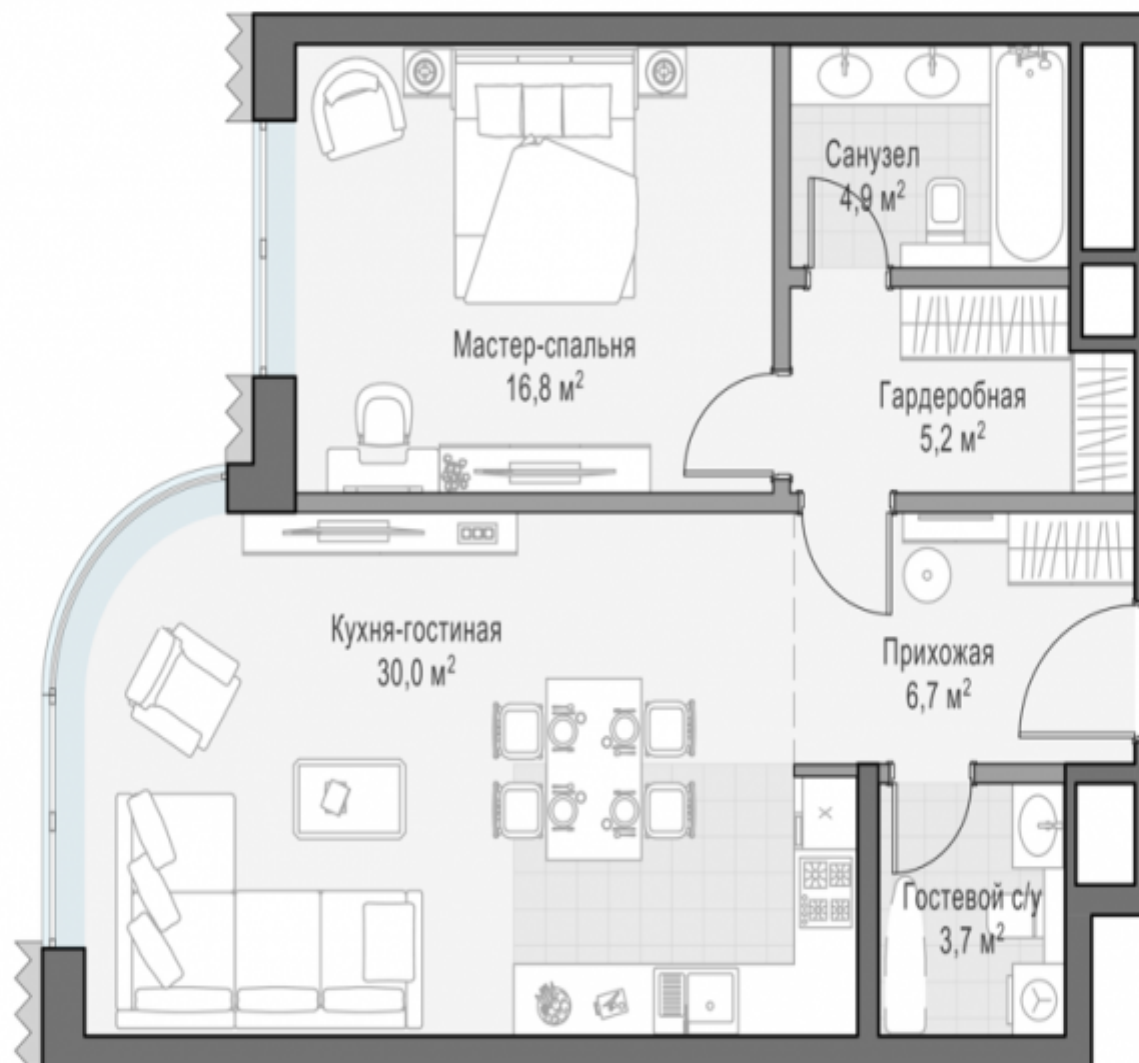

Лаврушинский

Москва г, Толмачевский Б. пер. д 5

178 320 000 ₽

67.2 м2

Просторная светлая квартира площадью 67 кв. м с окнами, выходящими в тихий приватный двор-парк с живописным ландшафтным дизайном, фонтаном и детской площадкой. Из кухни-гостиной открывается вид на Кремль, а панорамное моллированное остекление делает его по-настоящему зрелищным. Продуманная планировка позволяет разместить кухню-гостиную и спальную комнату с санузлом и гардеробной.

Стоимость за м²: 2 653 571 ₽

Высота потолков: 3.35 м

Спальни: 1

Этаж: 7/14

Отделка: whitebox

Благодарим за внимание!

С удовольствием ответим на
Ваши дополнительные
вопросы

+7 (985) 222 47 47