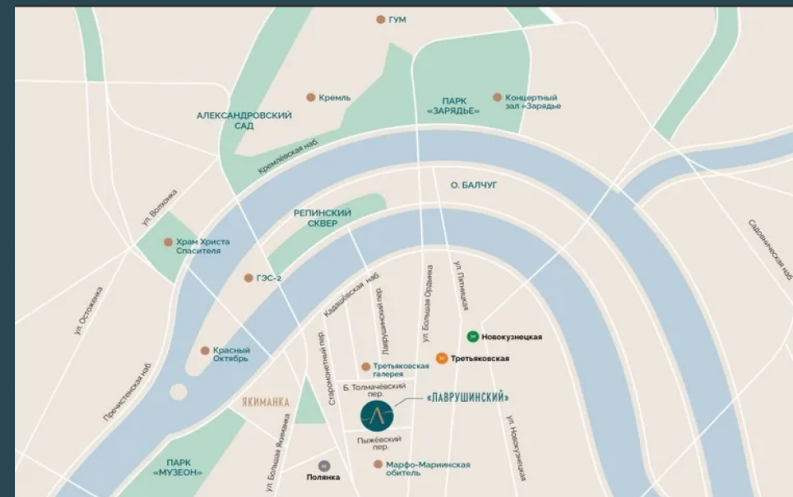

## Лаврушинский

Москва г, Толмачевский Б. пер.

1 538 590 000 ₽

365 м2

Просторный светлый пентхаус площадью 365 кв. м с террасой (163 кв. м). Высота потолка в кухне-гостиной составляет 8 метров — это пространство со вторым светом. Отсюда открывается роскошная панорама старинной Москвы — вы можете подняться на собственную террасу на крыше и любоваться городом с личной смотровой площадки! Четыре балкона, три эркера, большие панорамные окна, расположенные с северной, западной и южной сторон, улучшают видовые характеристики пентхауса, а в гостиной есть возможность установить настоящий дровяной камин.