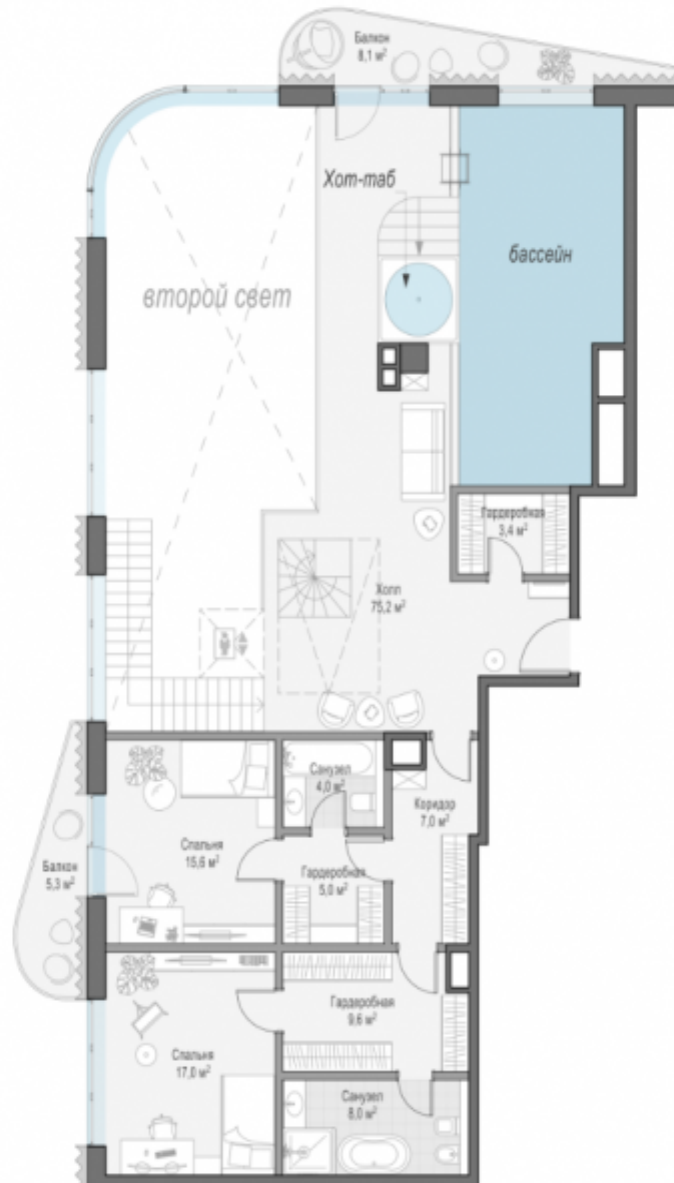

Лаврушинский

Москва г, Толмачевский Б. пер. д 5

1 805 740 000 ₽

352.4 м2

Просторный двухуровневый пентхаус площадью 352 кв. м с окнами на северной и западной сторонах. Кухня-гостиная (103 кв. м) имеет второй свет (высота потолка достигает 7,8 метра); из неё открывается вид в направлении Кремля и храма Христа Спасителя, а панорамное моллированное остекление и открытые балконы делают его по-настоящему зрелищным. В квартире есть возможность установить деревяной камин, обустроить собственный бассейн на втором уровне и открытую террасу, которые погрузят вас в атмосферу загородного дома в одном километре от Кремля. Продуманная планировка позволяет разместить четыре спальные комнаты с отдельными санузлами и гардеробными, выходящие окнами в тихий приватный двор-парк с живописным ландшафтным дизайном, фонтаном и ручьём.

Стоимость за м²: 5 124 120 ₽

Высота потолков: 3.82 м

Спальни: 3

Этаж: 13/14

Отделка: Без отделки

1 этаж

2 этаж

Терраса