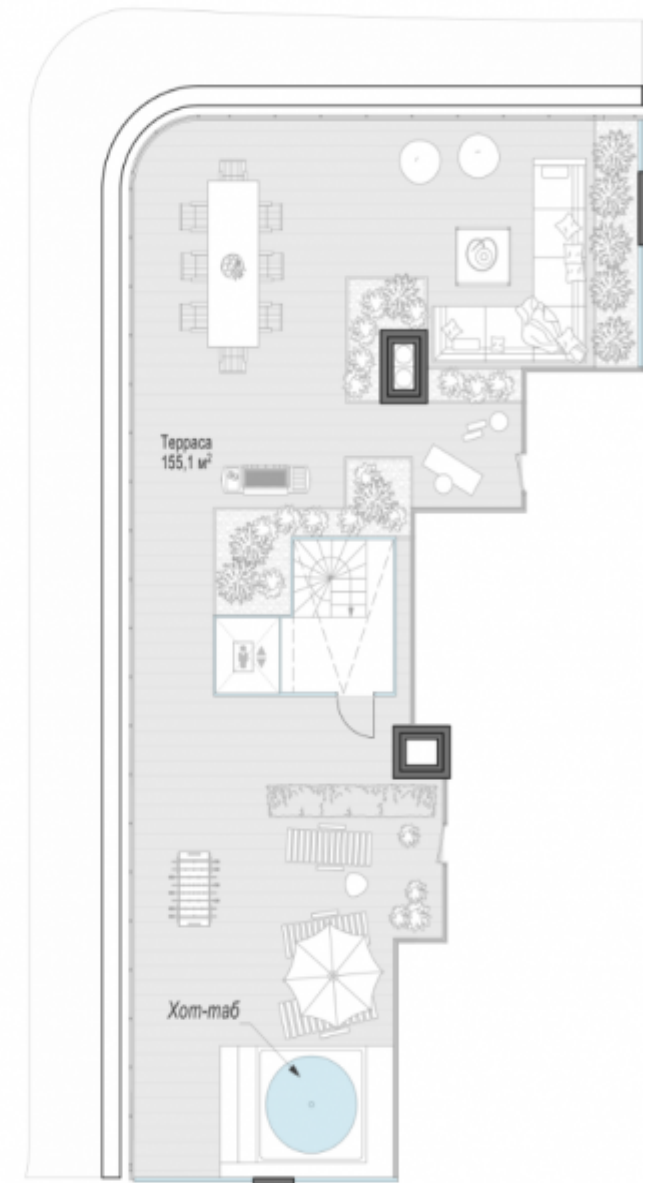

Лаврушинский

Москва г, Толмачевский Б. пер. д 5

1 805 740 000 ₽

352.4 м2

Просторный двухуровневый пентхаус площадью 352 кв. м с окнами на северной и западной сторонах. Кухня-гостиная (103 кв. м) имеет второй свет (высота потолка достигает 7,8 метра); из неё открывается вид в направлении Кремля и храма Христа Спасителя, а панорамное моллированное остекление и открытые балконы делают его по-настоящему зрелищным. В квартире есть возможность установить деревяной камин, обустроить собственный бассейн на втором уровне и открытую террасу, которые погрузят вас в атмосферу загородного дома в одном километре от Кремля. Продуманная планировка позволяет разместить четыре спальные комнаты с отдельными санузлами и гардеробными, выходящие окнами в тихий приватный двор-парк с живописным ландшафтным дизайном, фонтаном и ручьём.

Стоимость за м²: 5 124 120 ₽

Высота потолков: 3.82 м

Спальни: 3

Этаж: 13/14

Отделка: Без отделки

1 этаж

2 этаж

Терраса