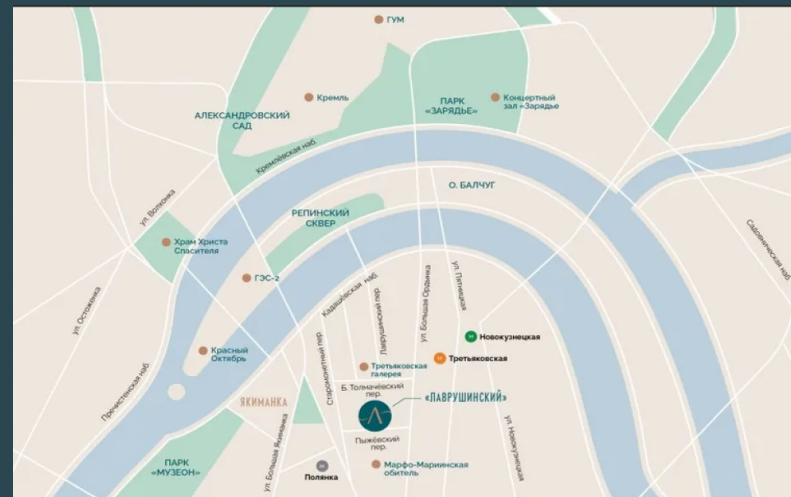

Лаврушинский

Москва г, Толмачевский Б. пер. д 5

1 805 740 000 ₽

352.4 м2

Просторный двухуровневый пентхаус площадью 352 кв. м с окнами на северной и западной сторонах. Кухня-гостиная (103 кв. м) имеет второй свет (высота потолка достигает 7,8 метра); из неё открывается вид в направлении Кремля и храма Христа Спасителя, а панорамное моллированное остекление и открытые балконы делают его по-настоящему зрелищным. В квартире есть возможность установить деревяной камин, обустроить собственный бассейн на втором уровне и открытую террасу, которые погрузят вас в атмосферу загородного дома в одном километре от Кремля. Продуманная планировка позволяет разместить четыре спальные комнаты с отдельными санузлами и гардеробными, выходящие окнами в тихий приватный двор-парк с живописным ландшафтным дизайном, фонтаном и ручьём.