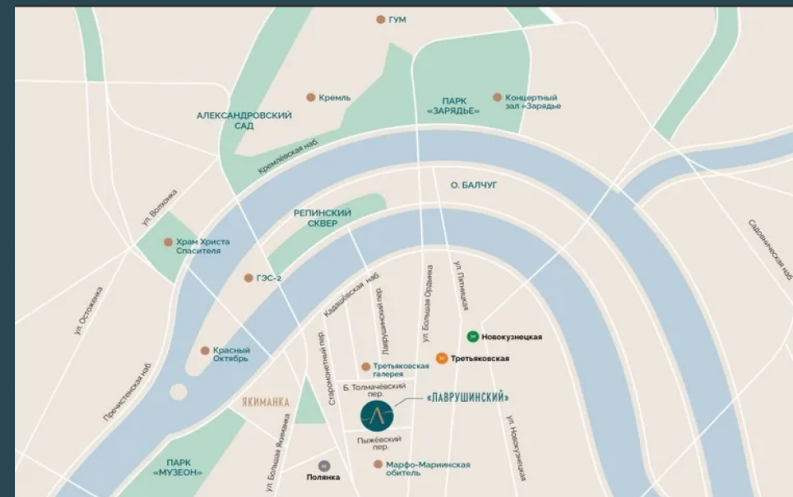

## Лаврушинский

Москва г, Толмачевский Б. пер.

588 750 000 ₽

206.7 м2

Просторная светлая квартира площадью 206 кв. м. Большинство окон ориентировано в сторону Кремля, а моллированное стекло в уютной кухне-гостиной улучшает видовые характеристики квартиры. Продуманная планировка позволяет разместить четыре private спальные комнаты с отдельными гардеробными и санузлами.