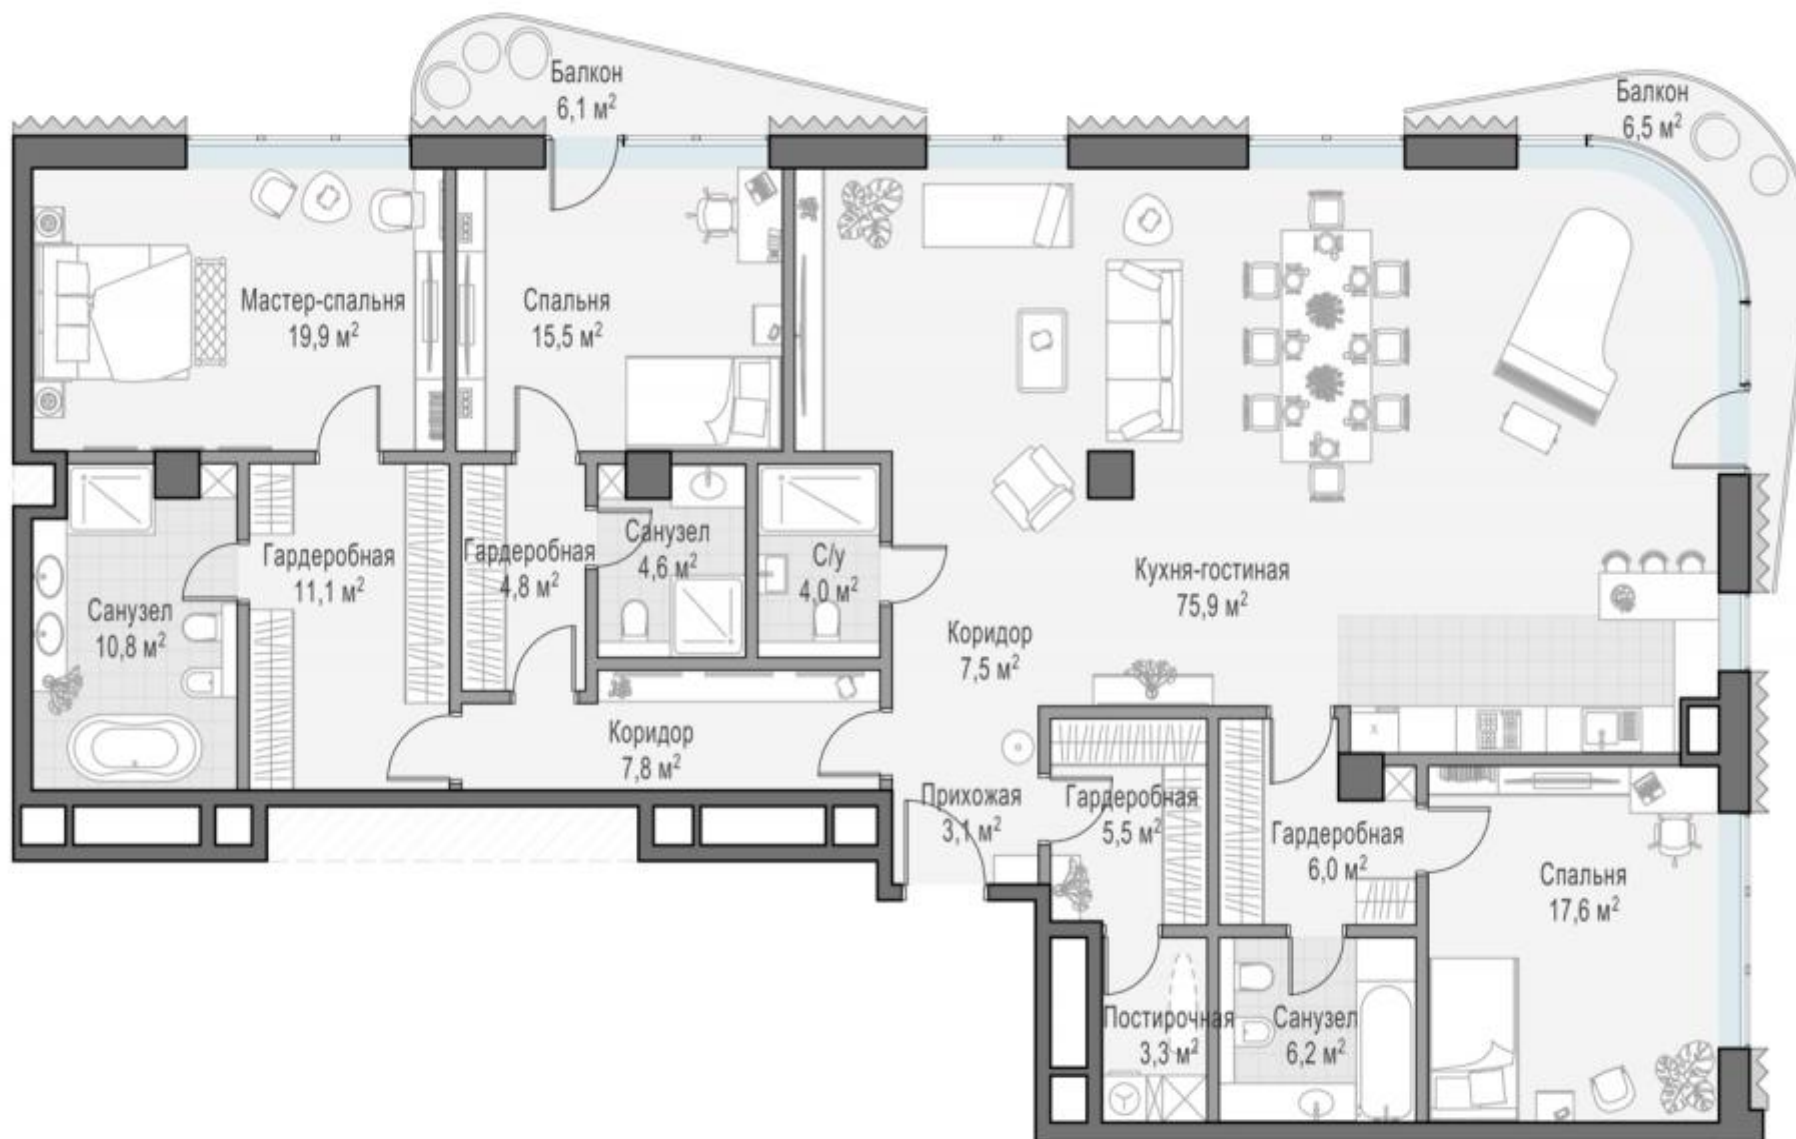

## Лаврушинский

Москва г, Толмачевский Б. пер.

588 750 000 ₽

206.7 м2

Просторная светлая квартира площадью 206 кв. м. Большинство окон ориентировано в сторону Кремля, а моллированное стекло в уютной кухне-гостиной улучшает видовые характеристики квартиры. Продуманная планировка позволяет разместить четыре private спальные комнаты с отдельными гардеробными и санузлами.

Стоимость за м<sup>2</sup>: 2 848 331 ₽

Высота потолков: 3.35 м

Спальни: 4

Этаж: 6/14

Отделка: Без отделки

**Благодарим за внимание!**

С удовольствием ответим на  
Ваши дополнительные  
вопросы

**+7 (985) 222 47 47**