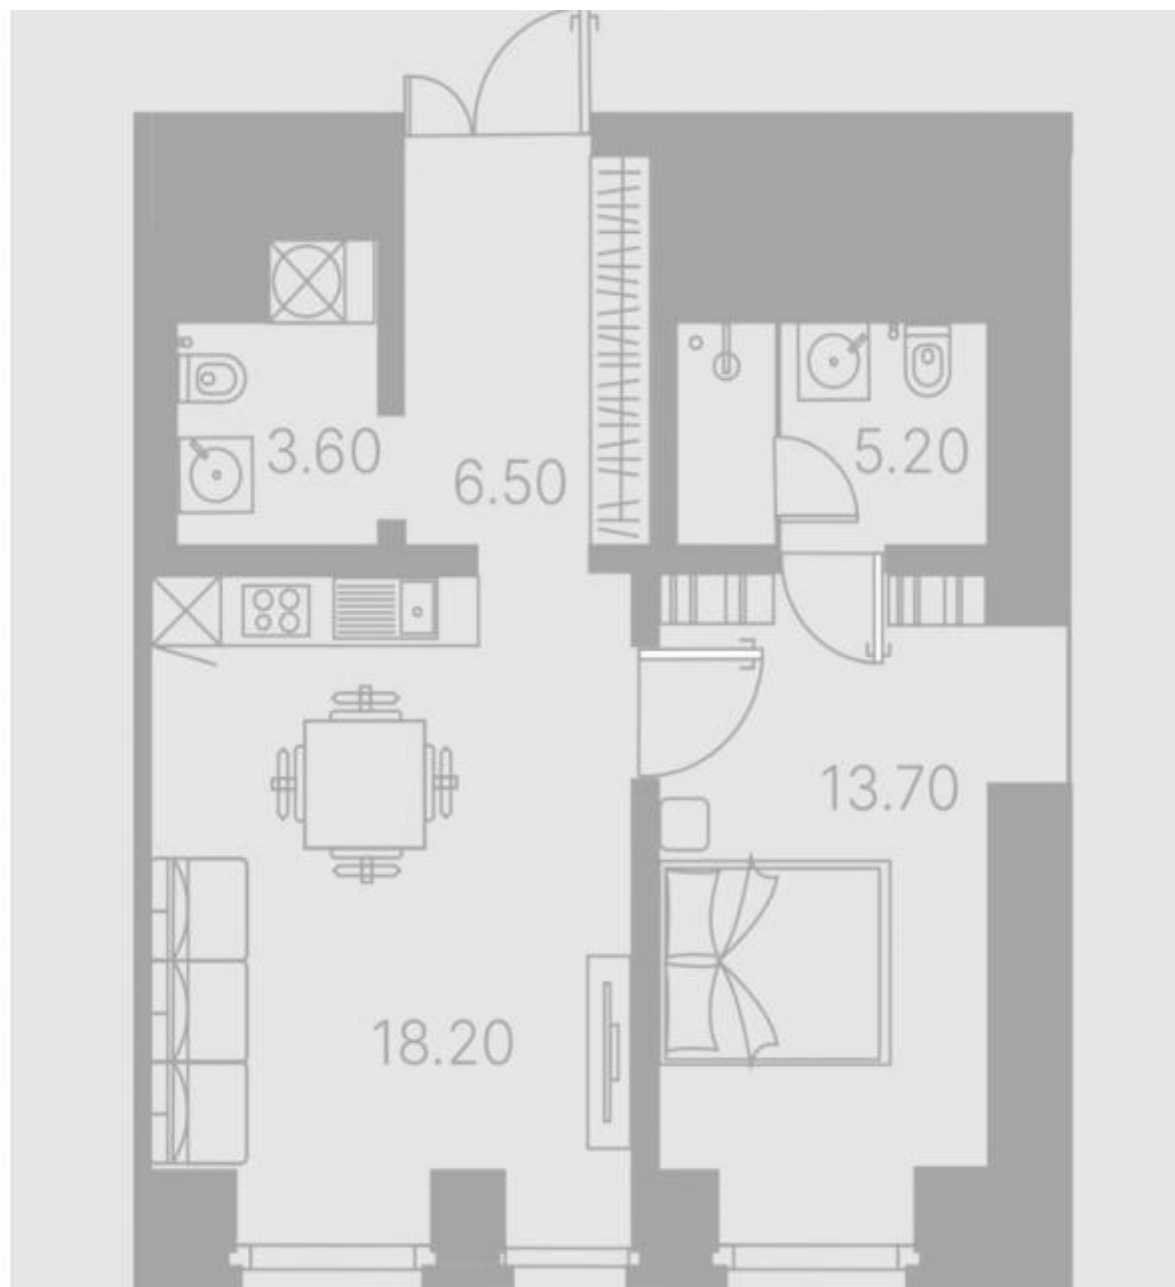

## Клубный дом DUO

Софийская набережная, 34/3

97 704 000 ₽

47.2 м2

Клубный дом DUO расположен в самом центре города, на Софийской набережной острова Балчуг в нескольких минутах от Кремля. DUO воплощает в себе дуальность наследия прошлого и архитектуры будущего. Историческое наследие дополняется современными архитектурными решениями и технологиями, создавая пространство вне времени. Владельцам квартир DUO будет доступна камерная инфраструктура, включающая в себя: изысканные лобби, комнаты для отдыха и переговоров, винотеку, сигарную, 2-уровневый подземный паркинг, зона для хранения колясок и велосипедов.

Стоимость за м<sup>2</sup>: 2 070 000 ₽

Высота потолков: 3.03 м

Спальни: 1

Этаж: 3/6

Отделка: Без отделки

**Благодарим за внимание!**

С удовольствием ответим на  
Ваши дополнительные  
вопросы

**+7 (985) 222 47 47**