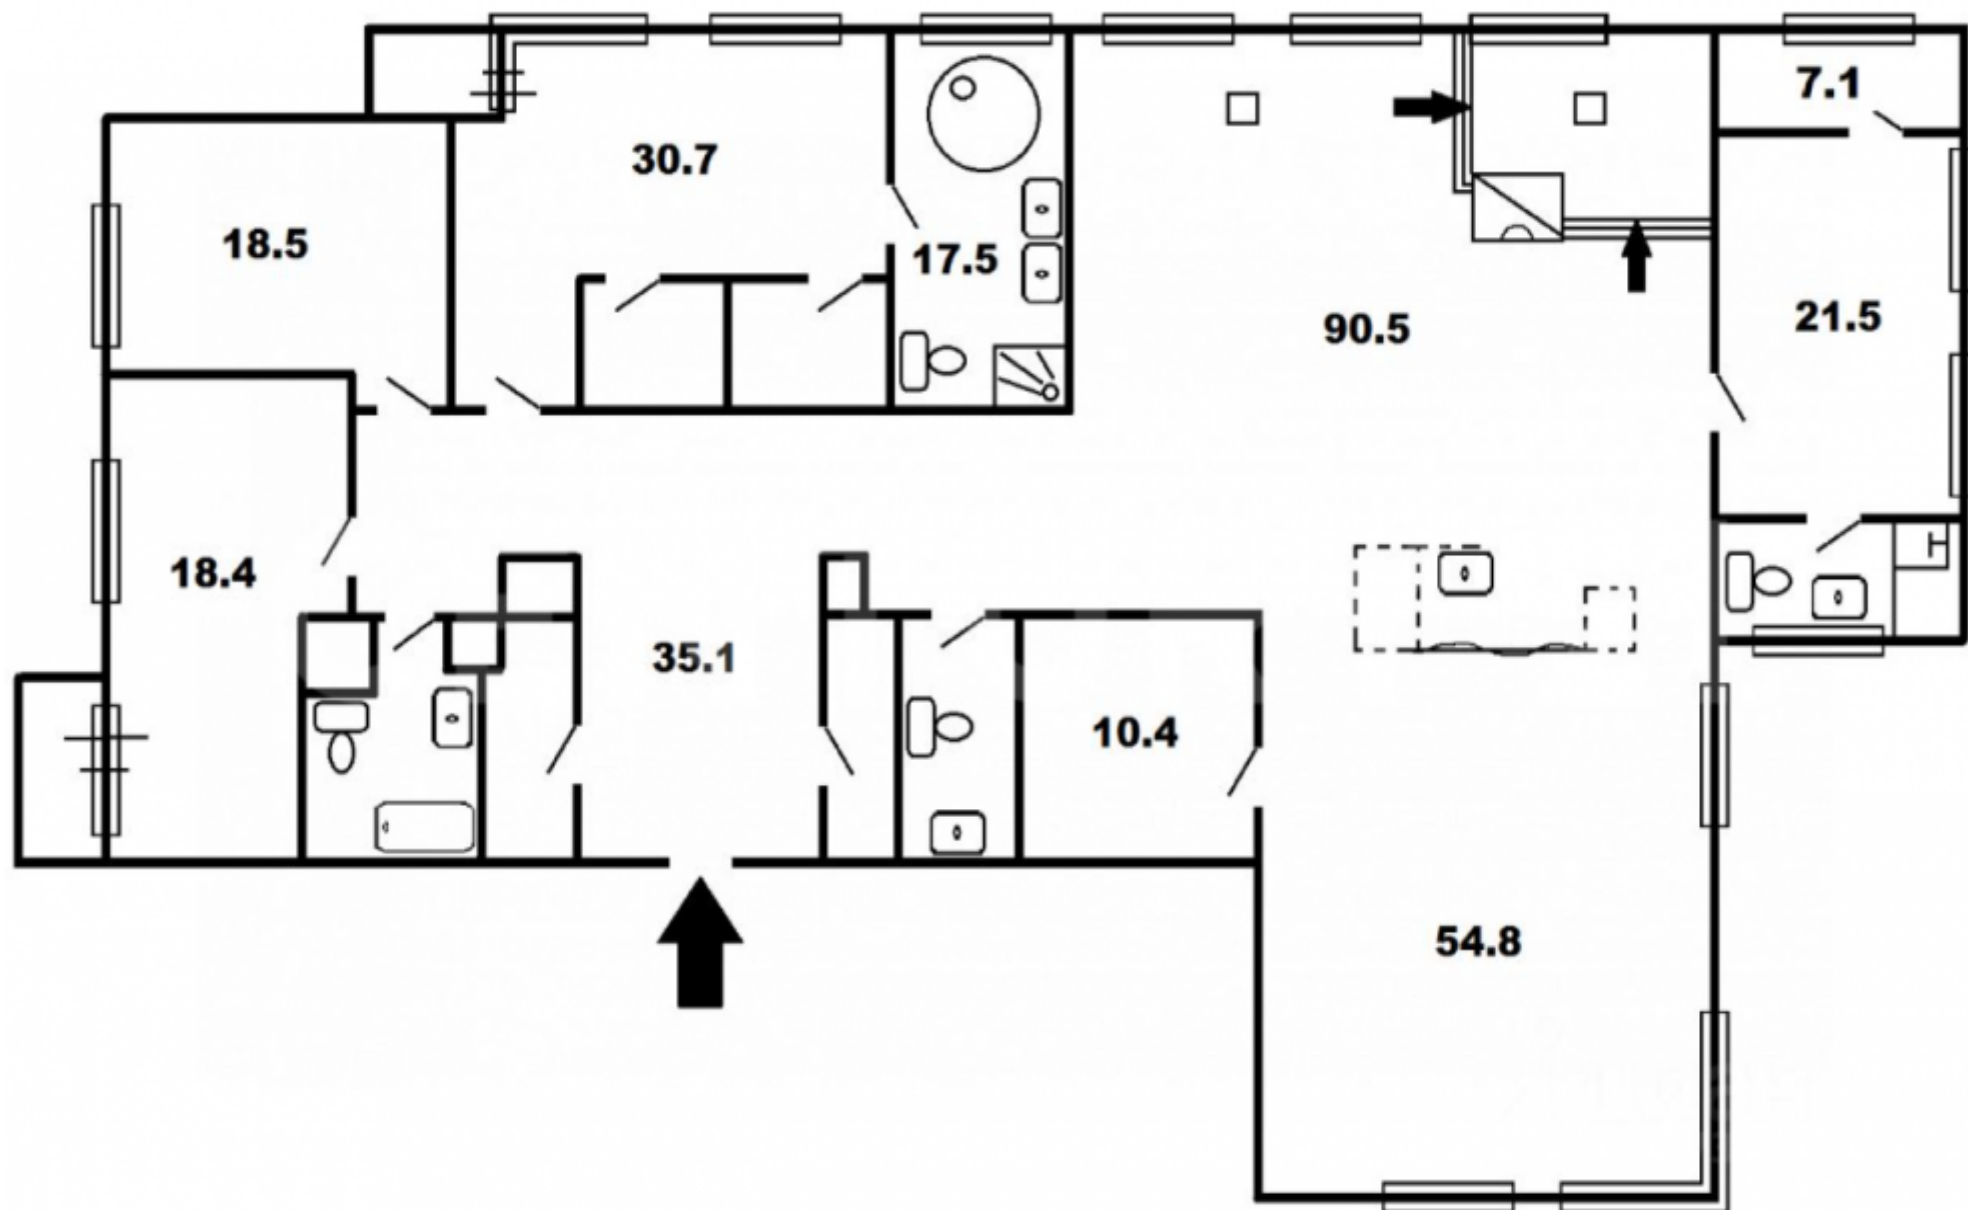

Климашкина 19 Пентхаус

Климашкина 19

187 500 000 ₽

337 м2

Предлагаем стильный пентхаус в ЖК «Климашкина 19». По плану выделены просторная гостиная – столовая, установлен электрический камин, кухня, мастер спальня со своей ванной и гардеробной комнатой, две гостевые спальни, хозяйственная комната, ванная комната и гостевой санузел. Высота потолков 4.5 м2. Вид из окон на три стороны света. В квартире установлена приточно-вытяжная вентиляция, кондиционирование, подогрев полов. Современный жилой комплекс «Климашкина 19» располагается в Пресненском районе Москвы. Комплекс представляет собой две стилизованных 14-этажных башни, объединенных между собой просторным пентхаусом. На охраняемой и огороженной территории находится благоустроенный двор с красивым ландшафтным дизайном, детской площадкой, цветниками, скамейками и декоративными фонарями.

Стоимость за м²: 556 380 ₽

Спальни: 3

Этаж: 14/14

Отделка: С отделкой

Благодарим за внимание!

С удовольствием ответим на
Ваши дополнительные
вопросы

+7 (985) 222 47 47

 127051, Москва,
Большой Каретный переулок,
д. 24, стр. 2