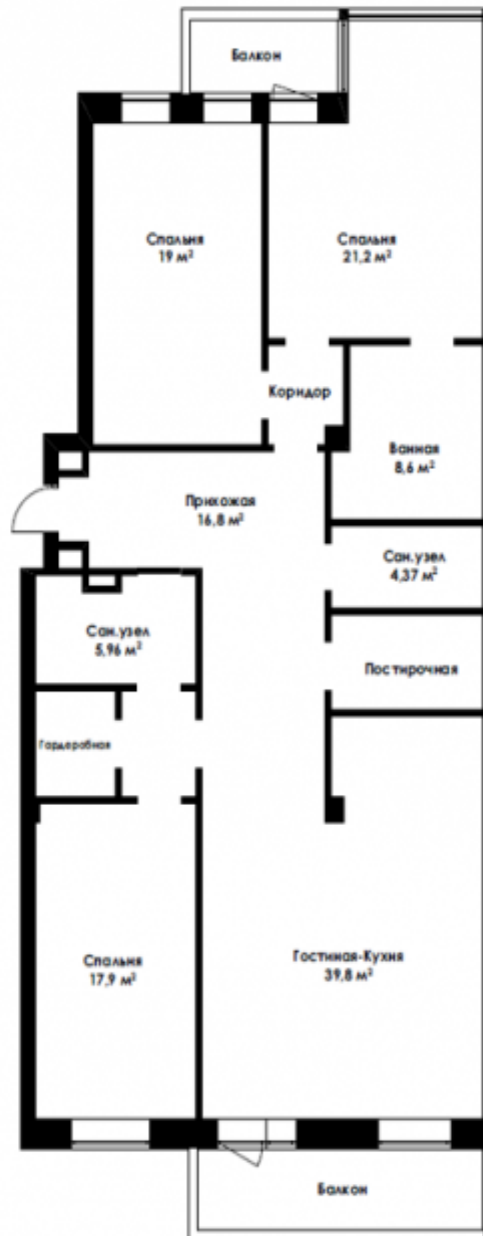

Квартира рядом с Кремлем

Хлыновский тупик 4

168 820 000 ₽

146.8 м2

Предлагаем вам уникальную возможность стать владельцем уютной квартиры без отделки в клубном малоквартирном доме, расположенном в самом сердце столицы, всего в нескольких шагах от Кремля! Эта квартира свободной планировки подходит для создания вашего идеального пространства: здесь можно разместить три спальни, просторную кухню-гостиную, постирочную и гардеробные. Наслаждайтесь живописными видами на тихий двор и улицу, а также двумя балконами и высокими потолками 3,2 метра, которые добавят вашему дому свет и пространство. Машинное место предлагается по отдельной стоимости. Клубный дом предлагает своим жильцам закрытую территорию с круглосуточной охраной, подземным и гостевым паркингом. Вся необходимая инфраструктура находится в шаговой доступности: рестораны, медицинские клиники, школы, музеи, театры и уютные скверы для прогулок. Не упустите шанс создать свой идеальный дом в самом центре столицы!

Стоимость за м²: 1 150 000 ₽

Высота потолков: 3.2 м

Спальни: 3

Этаж: 2/7

Отделка: Без отделки

Благодарим за внимание!

С удовольствием ответим на
Ваши дополнительные
вопросы

+7 (985) 222 47 47