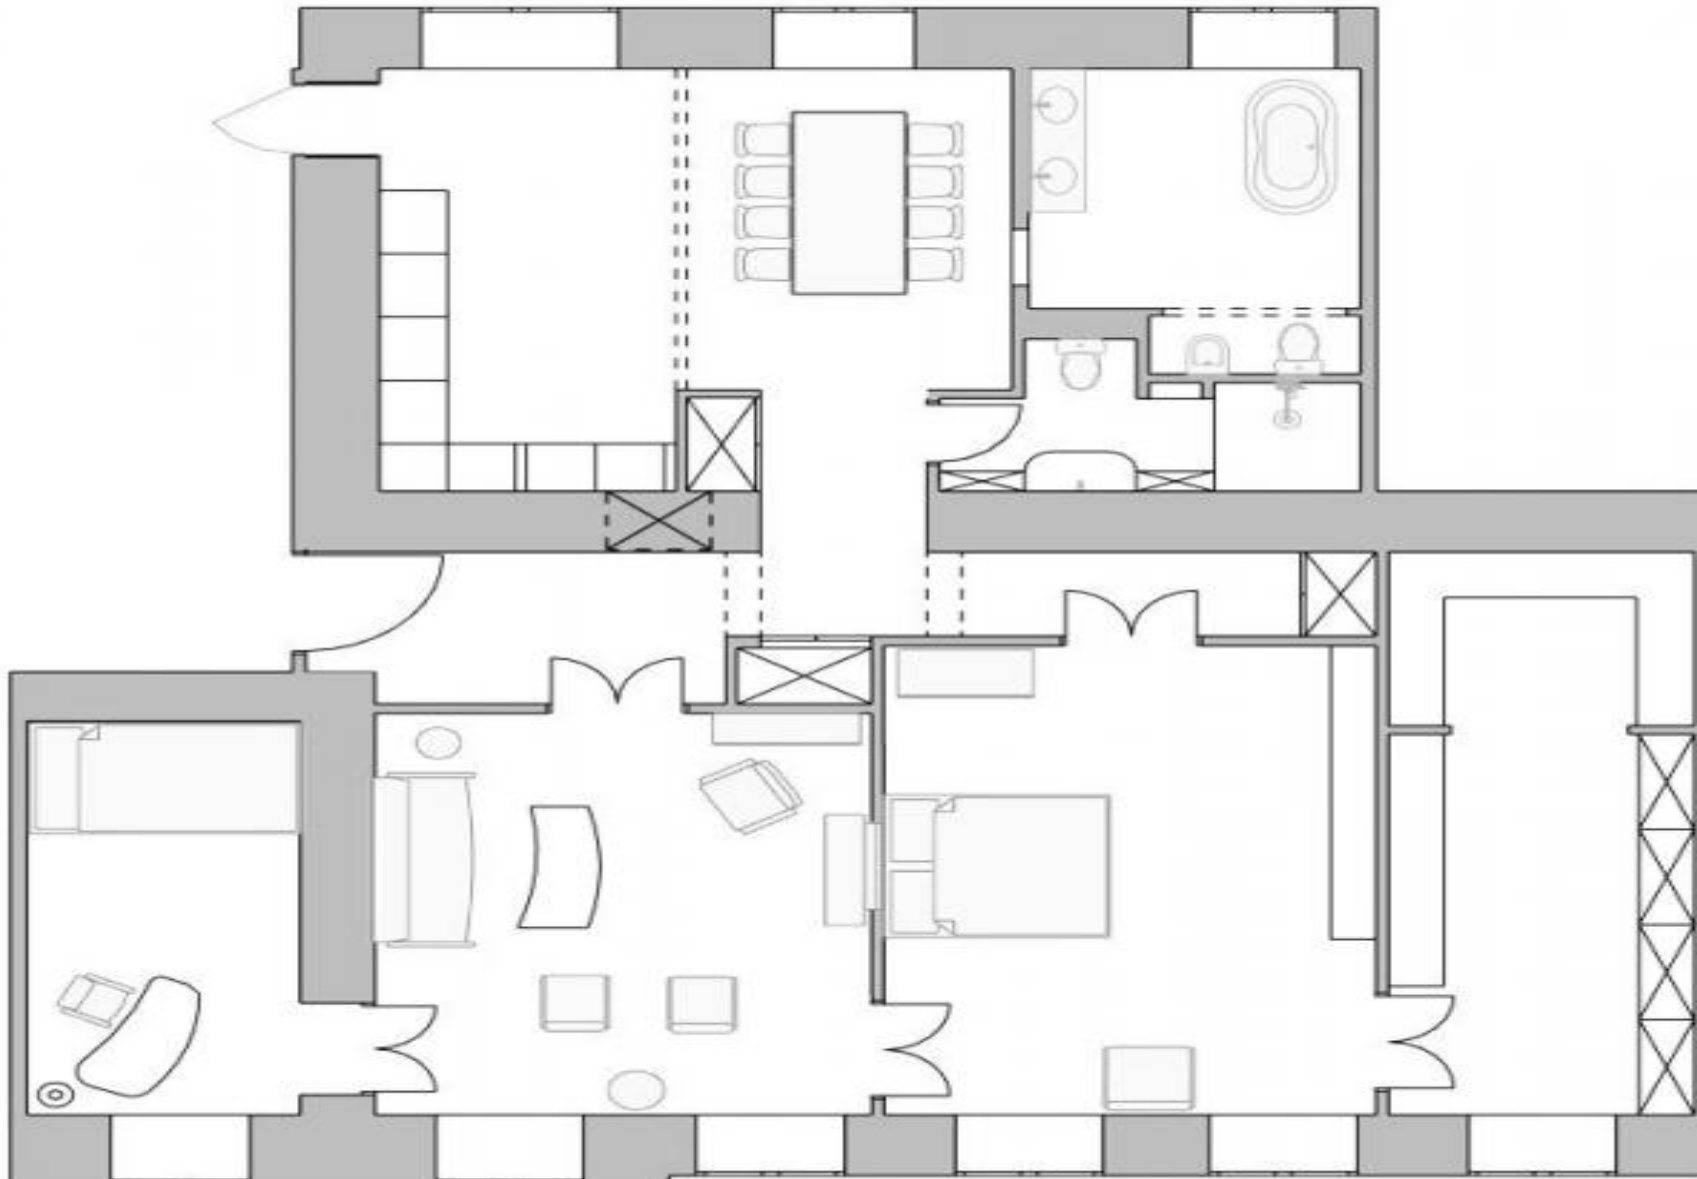

Стоимость за м<sup>2</sup>: 13 158 €

Высота потолков: 3.5 м

Спальни: 3

Этаж: 2/null

Отделка: С отделкой

**Благодарим за внимание!**

С удовольствием ответим на  
Ваши дополнительные  
вопросы

**+7 (985) 222 47 47**