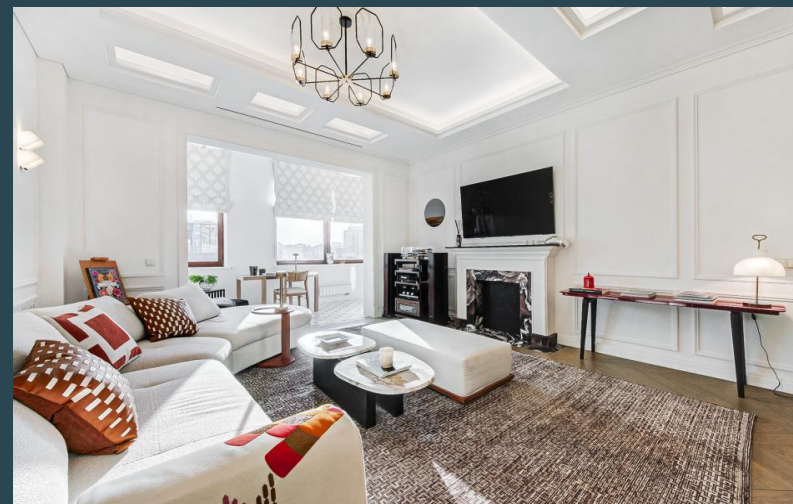

В долгосрочную аренду предлагается потрясающая квартира в ЖК Парк палас. В квартире сделан дизайнерский ремонт, она полностью укомплектована мебелью и техникой премиум класса. По плану обустроены большая кухня гостиная, рабочая зона, мастер спальня, гостевой туалет и гардеробная.

"Парк Палас" комплекс из трех особняков переменной этажности от 3 до 7 этажей в неоклассическом стиле на территории 1,3 гектара на Пречистенской набережной. Фасады зданий облицованы натуральным камнем, украшены французскими балконами и колоннами. На охраняемой территории небольшой дворик в английском стиле и крупнейший SPA-комплекс сети Schletterer Wellness & Spa в Москве.

Высота потолков: 3.2 м

Спальни: 1

Этаж: 6/8

Отделка: С отделкой