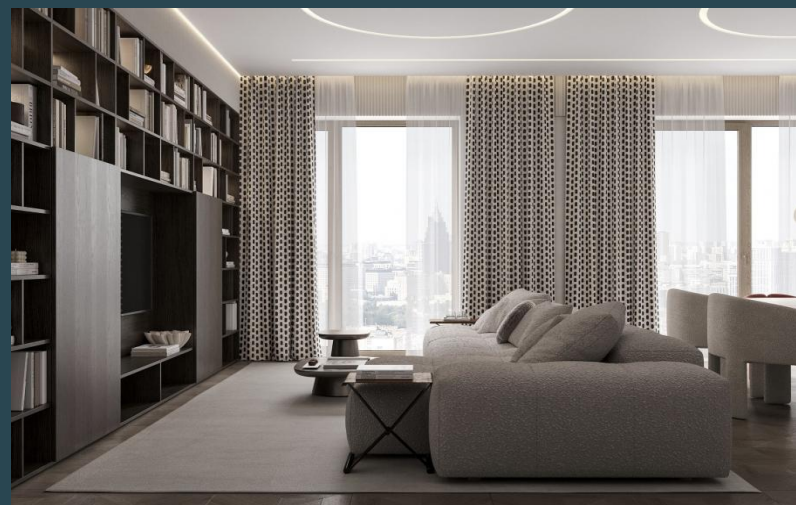

Квартира в Садовых кварталах

Усачева 13

284 000 000 ₽

120 м2

Предлагается уникальная квартира с авторскими интерьерами, созданными в единственном экземпляре, выверенными и безупречными в исполнении. В квартире 2 мастер спальни, кухня-гостиная 40 м². Премиальная кухонная техника SMEG (Италия) Мастер-санузел с отдельностоящей ванной и душем Гардеробные, постирочный блок и кладовка, Большой гостиной санузел с душем, Итальянская мебель и сантехника Окна на юго-восток и запад, Жилой комплекс премиум класса Садовые кварталы имеет приватный и безопасный внутренний двор без машин с детскими игровыми зонами, беседками и пешеходными дорожками. Все кварталы объединяются пешеходными мостиками и красивым ландшафтным дизайном. Охраняемая, огороженная территория. На территории комплекса функционирует детский сад, магазины, кафе, рестораны, салоны красоты

-  Стоимость за м²: 2 366 667 ₽
-  Высота потолков: 3.2 м
-  Спальни: 2
-  Этаж: 3
-  Отделка: С отделкой