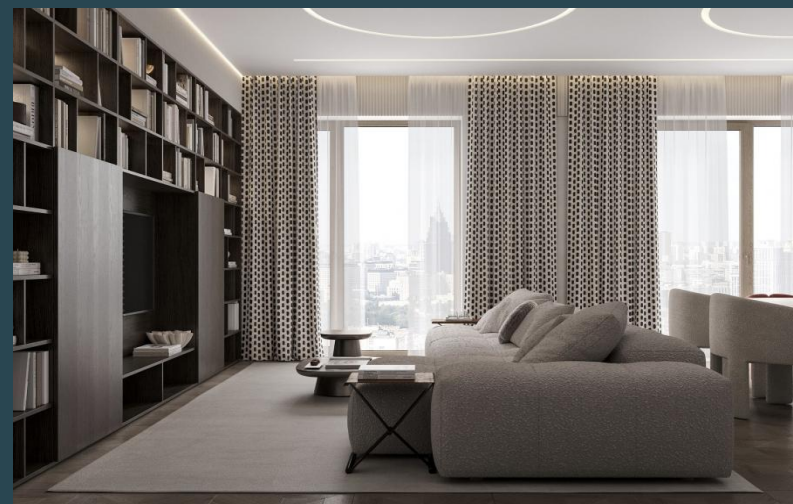

Предлагается уникальная квартира с авторскими интерьерами, созданными в единственном экземпляре, выверенными и безупречными в исполнении.

В квартире 2 мастер спальни, кухня-гостиная 40 м². Премиальная кухонная техника SMEG (Италия) Мастер-санузел с отдельностоящей ванной и душем Гардеробные, постирочный блок и кладовка, Большой гостевой санузел с душем, Итальянская мебель и сантехника Окна на юго-восток и запад,

Жилой комплекс премиум класса Садовые кварталы имеет приватный и безопасный внутренний двор без машин с детскими игровыми зонами, беседками и пешеходными дорожками. Все кварталы объединяются пешеходными мостиками и красивым ландшафтным дизайном. Охраняемая, огороженная территория. На территории комплекса функционирует детский сад, магазины, кафе, рестораны, салоны красоты

Стоимость за м²: 2 366 667 ₽

Высота потолков: 3.2 м

Спальни: 2

Этаж: 3

Отделка: С отделкой