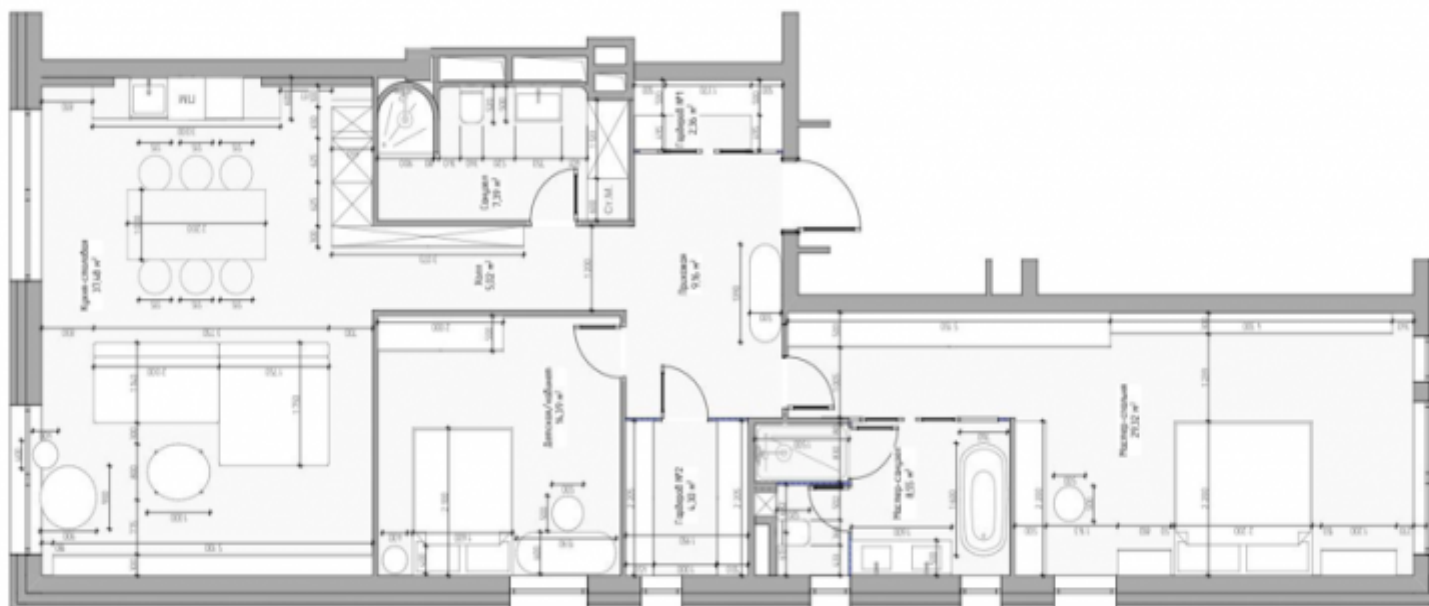

Стоимость за м²: 2 366 667 ₽

Высота потолков: 3.2 м

Спальни: 2

Этаж: 3

Отделка: С отделкой

Благодарим за внимание!

С удовольствием ответим на
Ваши дополнительные
вопросы

+7 (985) 222 47 47