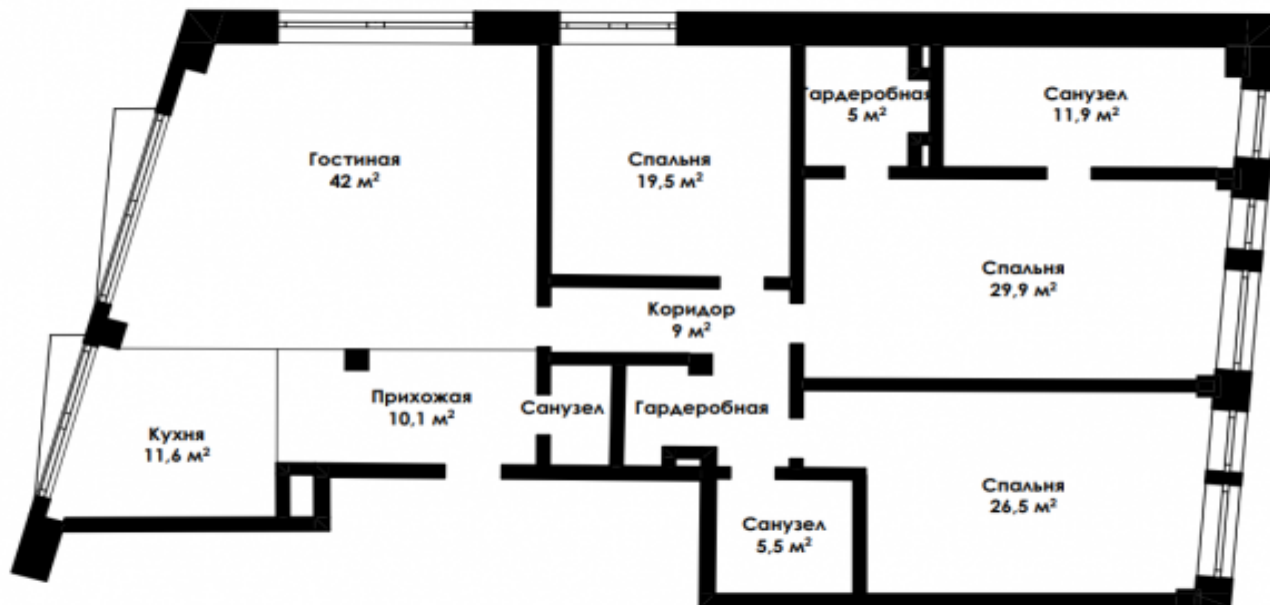

Стоимость за м²: 453 258 ₽

Высота потолков: 3.35 м

Спальни: 3

Этаж: 3/9

Отделка: Без отделки

Благодарим за внимание!

С удовольствием ответим на
Ваши дополнительные
вопросы

+7 (985) 222 47 47