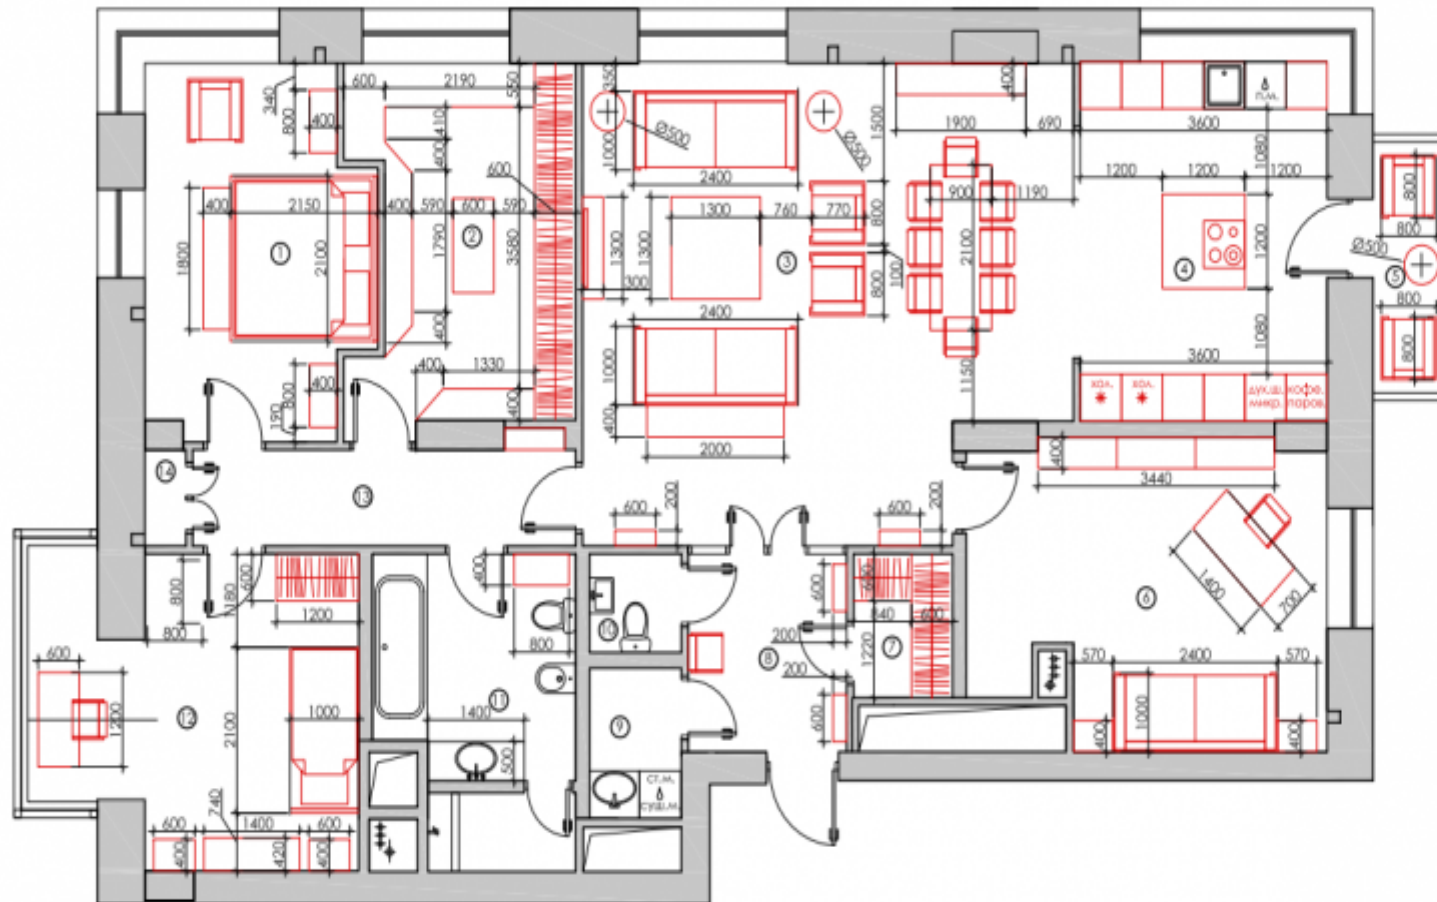

Планировка квартиры:

гостиная-столовая-кухня, мастер спальня, детская спальня, кабинет, две гардеробные, ванная комната, гостевой санузел и хозяйственная комната.

Из квартиры открываются красивые виды на город и на Поклонную гору.

Отделка: С отделкой

Экспликация помещений:

1	Спальня	14,7 м ²
2	Гардеробная	13,9 м ²
3	Гостиная	41,5 м ²
4	Кухня	16,6 м ²
5	Балкон	4,1 м ²
6	Кабинет	19,3 м ²
7	Гардеробная	2,7 м ²
8	Прихожая	6,1 м ²
9	Постирочная	2,6 м ²
10	Санузел	1,7 м ²
11	Ванная	10,4 м ²
12	Детская	17,3 м ²
13	Коридор	7,3 м ²
14	Кладовая	0,8 м ²