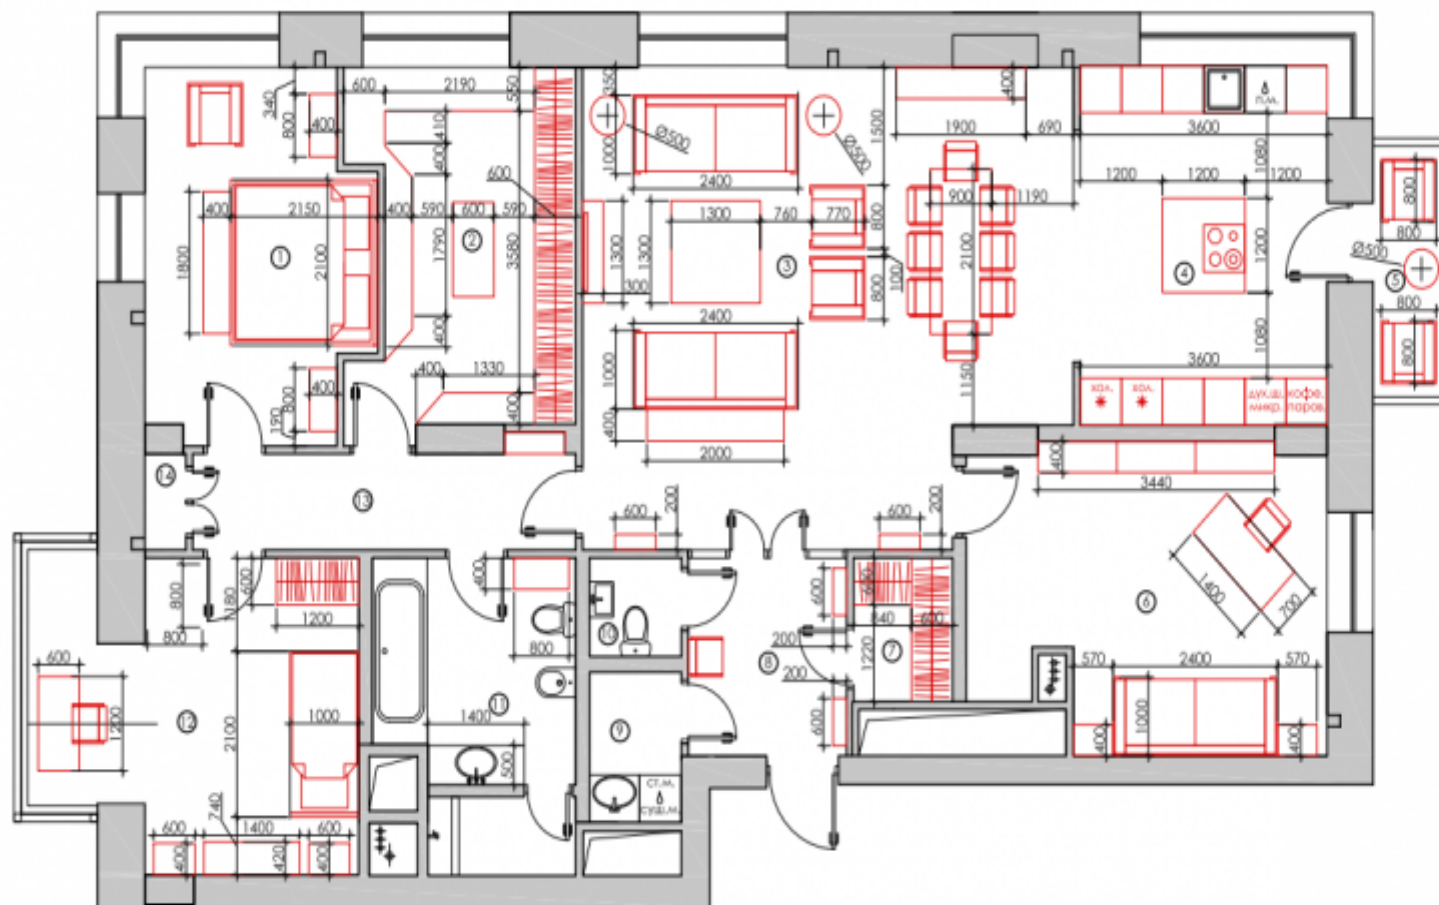

Экспликация помещений:

1	Спальня	14,7 м²
2	Гардеробная	13,9 м²
3	Гостиная	41,5 м²
4	Кухня	16,6 м²
5	Балкон	4,1 м²
6	Кабинет	19,3 м²
7	Гардеробная	2,7 м²
8	Прихожая	6,1 м²
9	Постирочная	2,6 м²
10	Санузел	1,7 м²
11	Ванная	10,4 м²
12	Детская	17,3 м²
13	Коридор	7,3 м²
14	Кладовая	0,8 м²

Общая площадь: 159,0 м²