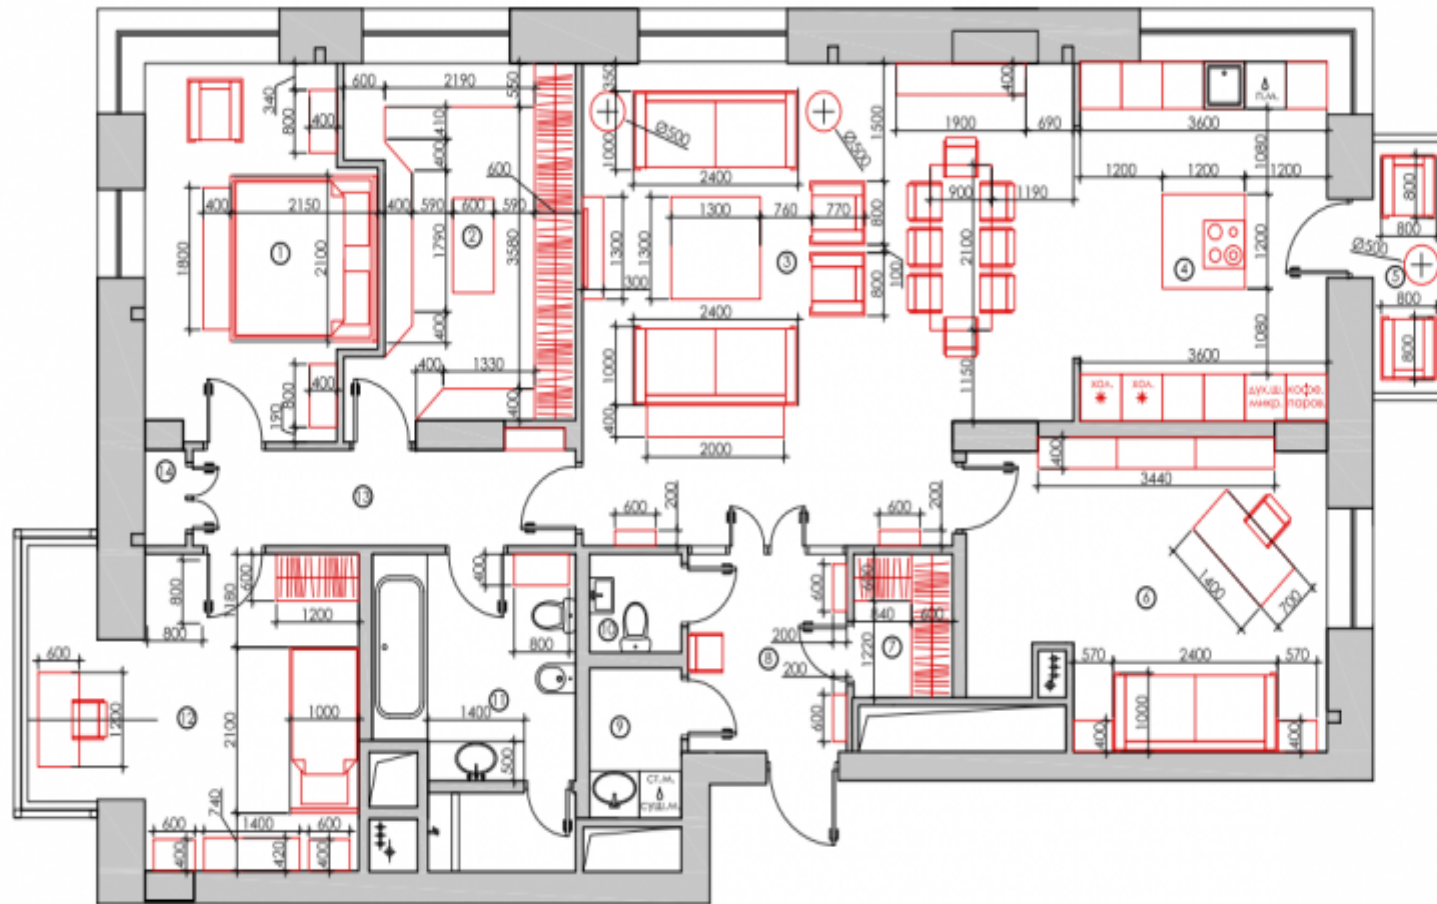

Планировка квартиры:

гостиная-столовая-кухня, мастер спальня, детская спальня, кабинет, две гардеробные, ванная комната, гостевой санузел и хозяйственная комната.

Из квартиры открываются красивые виды на город и на Поклонную гору.

Отделка: С отделкой

Экспликация помещений:

1	Спальня	14,7 м ²
2	Гардеробная	13,9 м ²
3	Гостиная	41,5 м ²
4	Кухня	16,6 м ²
5	Балкон	4,1 м ²
6	Кабинет	19,3 м ²
7	Гардеробная	2,7 м ²
8	Прихожая	6,1 м ²
9	Постирочная	2,6 м ²
10	Санузел	1,7 м ²
11	Ванная	10,4 м ²
12	Детская	17,3 м ²
13	Коридор	7,3 м ²
14	Кладовая	0,8 м ²