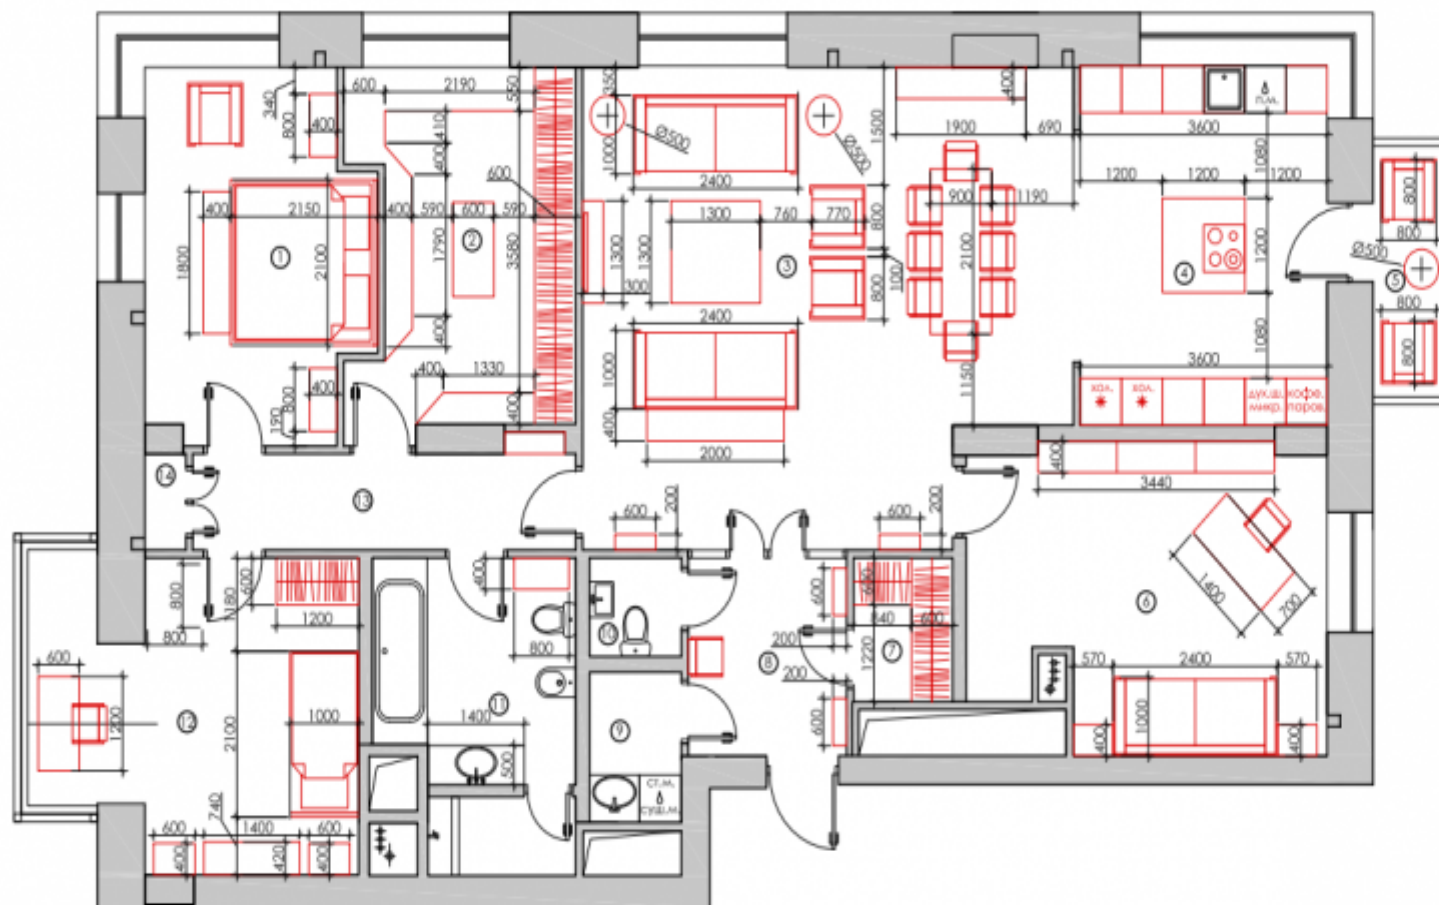

Планировка квартиры:

гостиная-столовая-кухня, мастер спальня, детская спальня, кабинет, две гардеробные, ванная комната, гостевой санузел и хозяйственная комната.

Из квартиры открываются красивые виды на город и на Поклонную гору.

ЖК «Режиссёр» имеет огороженную и охраняемую зелёную территорию.

В подземном паркинге дома есть машиноместо по стоимости 3 млн рублей.

-  Стоимость за м²: 955 166 ₽
-  Высота потолков: 3.35 м
-  Спальни: 3
-  Этаж: 13/17
-  Отделка: С отделкой

Экспликация помещений:

1	Спальня	14,7 м ²
2	Гардеробная	13,9 м ²
3	Гостиная	41,5 м ²
4	Кухня	16,6 м ²
5	Балкон	4,1 м ²
6	Кабинет	19,3 м ²
7	Гардеробная	2,7 м ²
8	Прихожая	6,1 м ²
9	Постирочная	2,6 м ²
10	Санузел	1,7 м ²
11	Ванная	10,4 м ²
12	Детская	17,3 м ²
13	Коридор	7,3 м ²
14	Кладовая	0,8 м ²

Общая площадь: 159,0 м²