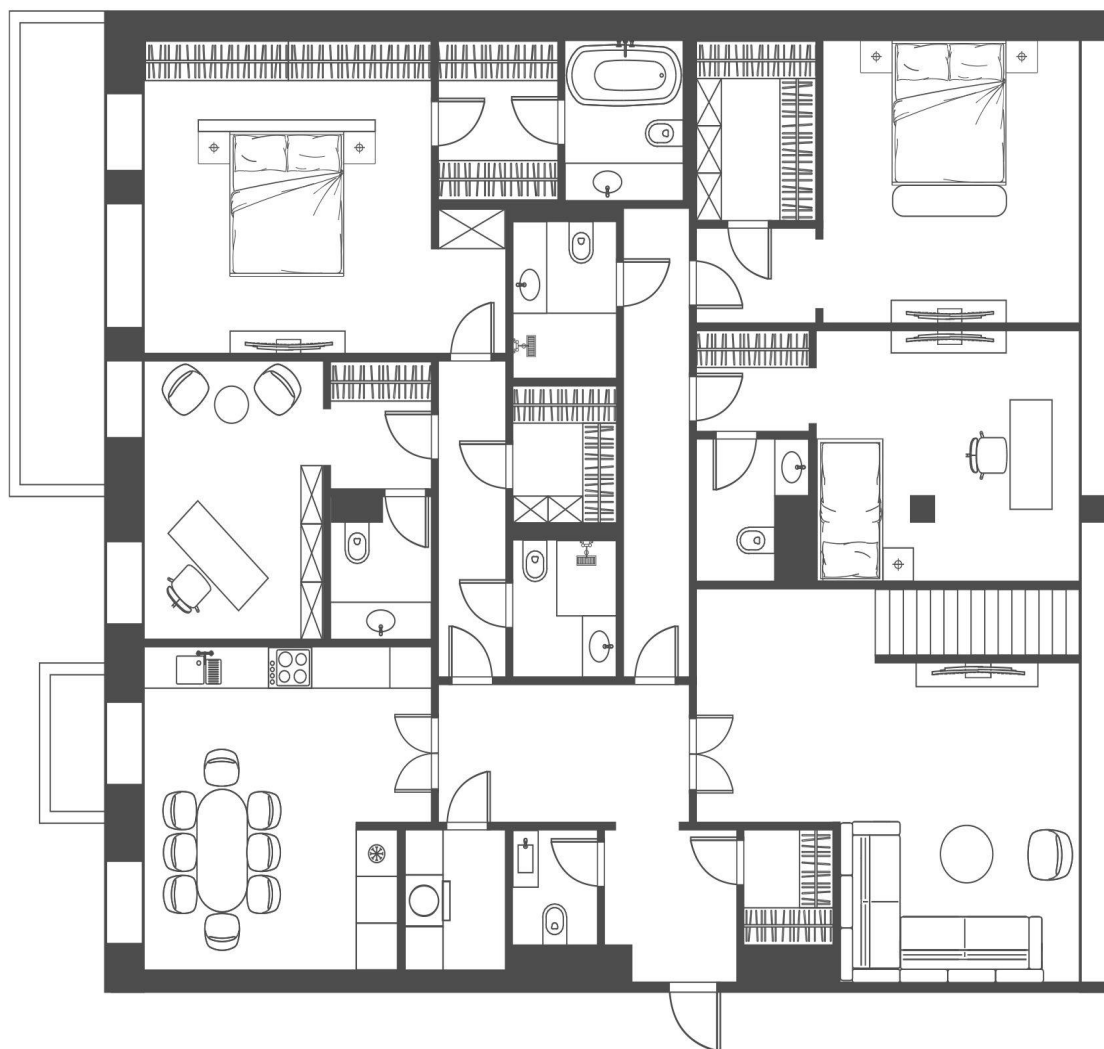

Квартира в ЖК Дворянское гнездо

Б. Левшинский пер. д 11

882 000 000 ₽

502 м2

Двухуровневая квартира с возможностью планирования 8 - 10 спален, общей площадью 502 м² в клубном комплексе «Дворянское гнездо» в Хамовниках.

Квартира без отделки расположена на 3-м и 4-м этажах. Свободная планировка позволяет организовать пространство по собственному усмотрению. Возможная планировка: просторная гостиная, кухня-столовая, 8 спален с собственной гардеробной и ванной, кабинет, холл. Благодаря большому количеству окон и высоким потолкам пространство наполнено светом. На одном из уровней есть два балкона, позволяющих любоваться видами старой Москвы.

Стоимость за м²: 1 756 972 ₽

Высота потолков: 3,38 м

Спальни: 5-7

Этаж: 3-4

Отделка: без ремонта

1 уровень

2 уровень

+7 (985) 222 47 47