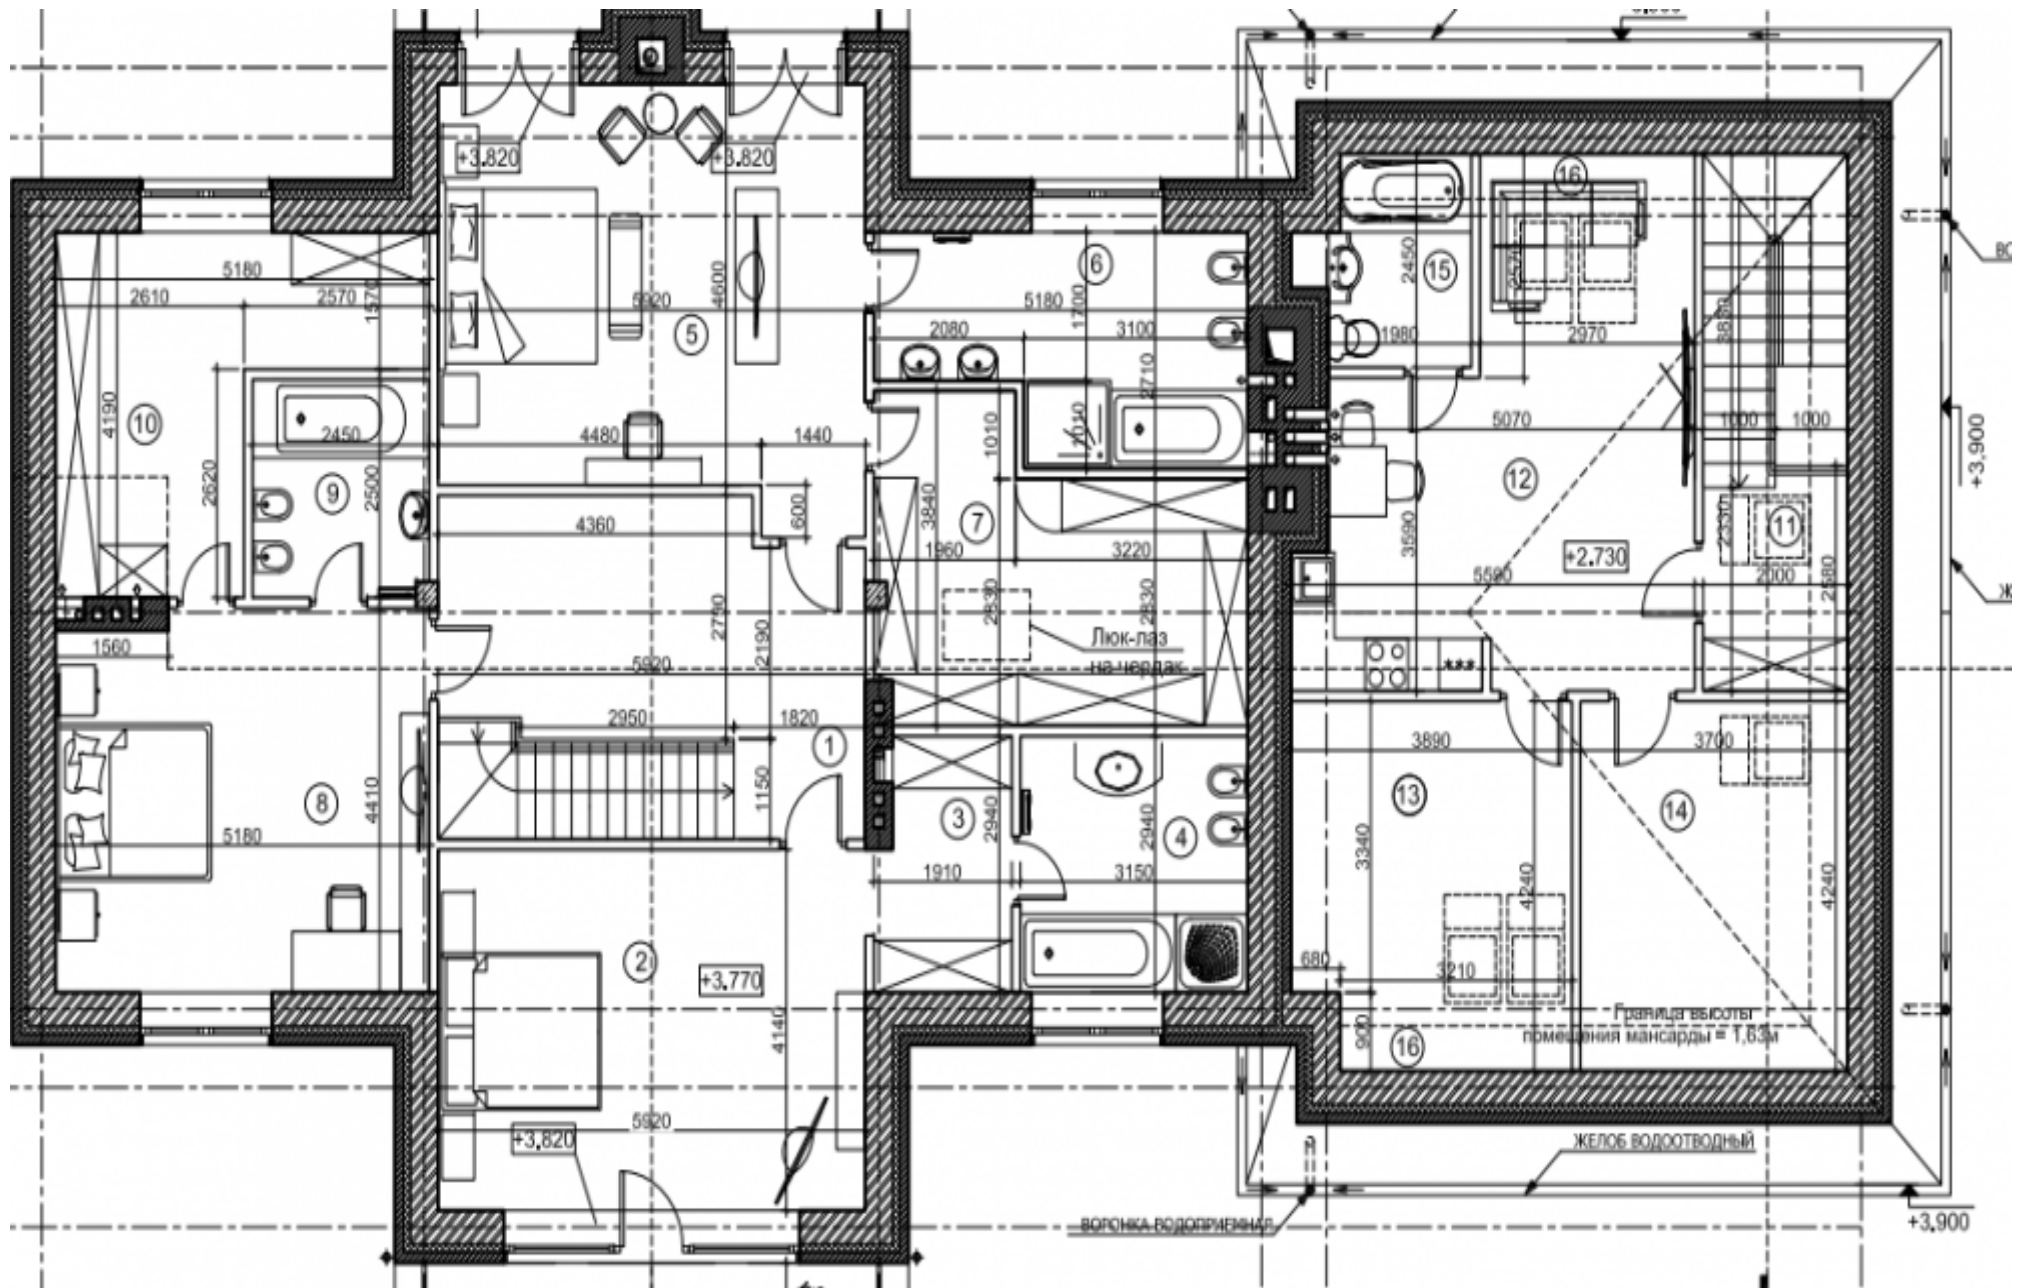

КП Ренессанс парк

Новорижское шоссе 19 км

4 000 000 \$

500 м2

Совершенно новый особняк, построенный в 2021 году. Гостиная с камином, столовая с выходом на террасу, четыре спальни со своими ванными и гардеробными. С балкона мастер-спальни и террасы открывается потрясающий вид на рассвет солнца над лесом и «Ренессанс Парком». Интерьеры выполнены из премиальных материалов: мрамора, ценных пород дерева, натурального текстиля. Для Вас — элитная техника, мебель и освещение. Внутри очень солнечно! В каждой комнате большие окна и высокие потолки. В отдельную часть дома вынесены тёплый гараж на два авто и комната для персонала. Для комфортного отдыха на свежем воздухе на участке построена беседка с барбекю-зоной. Мощный монолитный фундамент и стены из натурального кирпича берегут тепло и уют в доме, и полностью исключают риски, связанные со сложными грунтами Новой Риги. Вам будет приятно гулять по участку площадью 25 соток.

-  Площадь участка: 25 сот.
-  Спальни: 4
-  Этаж: 1/2
-  Отделка: С отделкой

Благодарим за внимание!

С удовольствием ответим на
Ваши дополнительные
вопросы

+7 (985) 222 47 47

 127051, Москва,
Большой Каретный переулок,
д. 24, стр. 2