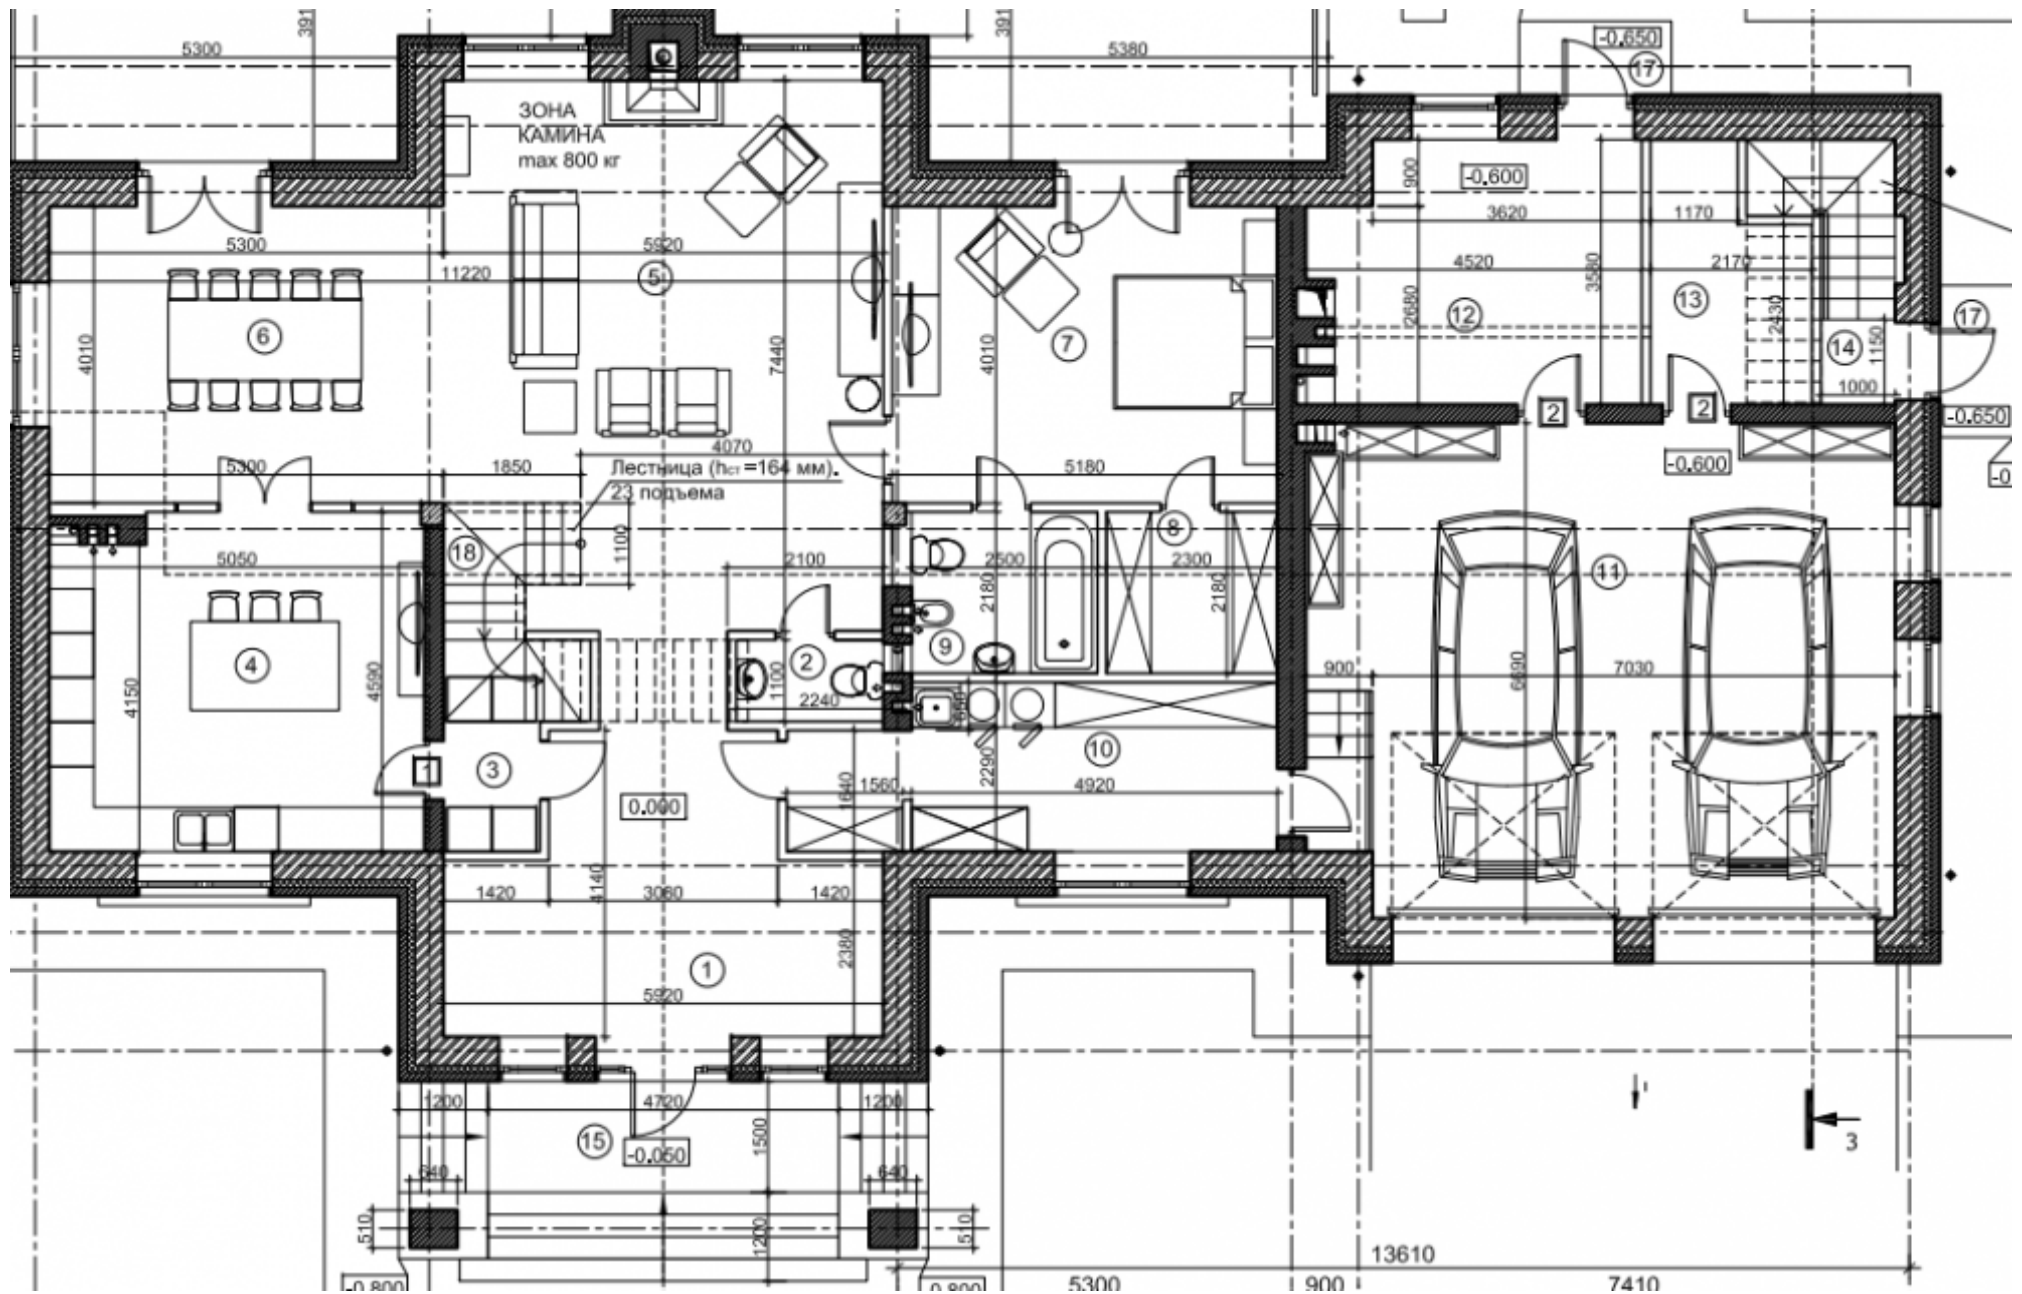

КП Ренессанс парк

Новорижское шоссе 19 км

4 000 000 \$

500 м2

Совершенно новый особняк, построенный в 2021 году. Гостиная с камином, столовая с выходом на террасу, четыре спальни со своими ванными и гардеробными. С балкона мастер-спальни и террасы открывается потрясающий вид на рассвет солнца над лесом и «Ренессанс Парком». Интерьеры выполнены из премиальных материалов: мрамора, ценных пород дерева, натурального текстиля. Для Вас — элитная техника, мебель и освещение. Внутри очень солнечно! В каждой комнате большие окна и высокие потолки. В отдельную часть дома вынесены тёплый гараж на два авто и комната для персонала. Для комфортного отдыха на свежем воздухе на участке построена беседка с барбекю-зоной. Мощный монолитный фундамент и стены из натурального кирпича берегут тепло и уют в доме, и полностью исключают риски, связанные со сложными грунтами Новой Риги. Вам будет приятно гулять по участку площадью 25 соток.

-  Площадь участка: 25 сот.
-  Спальни: 4
-  Этаж: 1/2
-  Отделка: С отделкой

Благодарим за внимание!

С удовольствием ответим на
Ваши дополнительные
вопросы

+7 (985) 222 47 47

 127051, Москва,
Большой Каретный переулок,
д. 24, стр. 2