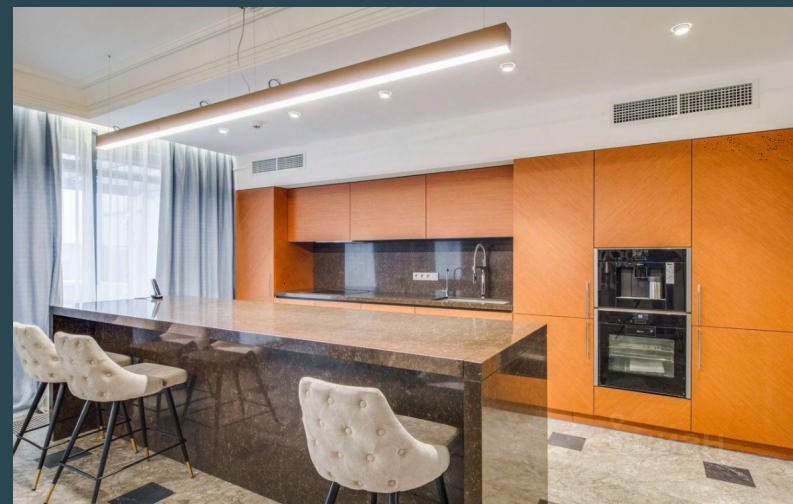

Звезды Арбата

Новый Арбат 32

2 500 000 Р в мес

301 м2

Все окна в сторону тихого сквера, на Арбат окна не выходят. Очень тихие и видовые апартаменты с сервисным обслуживанием и террасой в комплексе Звезды Арбата на Новом Арбате. Апартаменты с 4-мя спальнями общей площадью 301 м² расположены на 10 этаже. Выполнен дизайнерский ремонт с использованием натурального дерева и камня. В интерьере сочетаются благородные светлые тона и насыщенные оттенки ценных пород дерева. Апартаменты полностью укомплектованы мягкой итальянской мебелью и немецкой бытовой техникой Miele. Высокие потолки с авторским освещением. С террасы открываются панорамные виды на Дом Правительства и город. Планировка: просторная гостиная, кухня с обеденной зоной, основная спальня с ванной и гардеробной комнатами, спальня с ванной и гардеробной комнатами, гостевая спальня с ванной комнатой, спальня с ванной и гардеробной комнатами, постирочная. 2 машиноместа в подземном паркинге входят в стоимость. Терраса. Отдельный вход на свой этаж обеспечивает полную камерность.