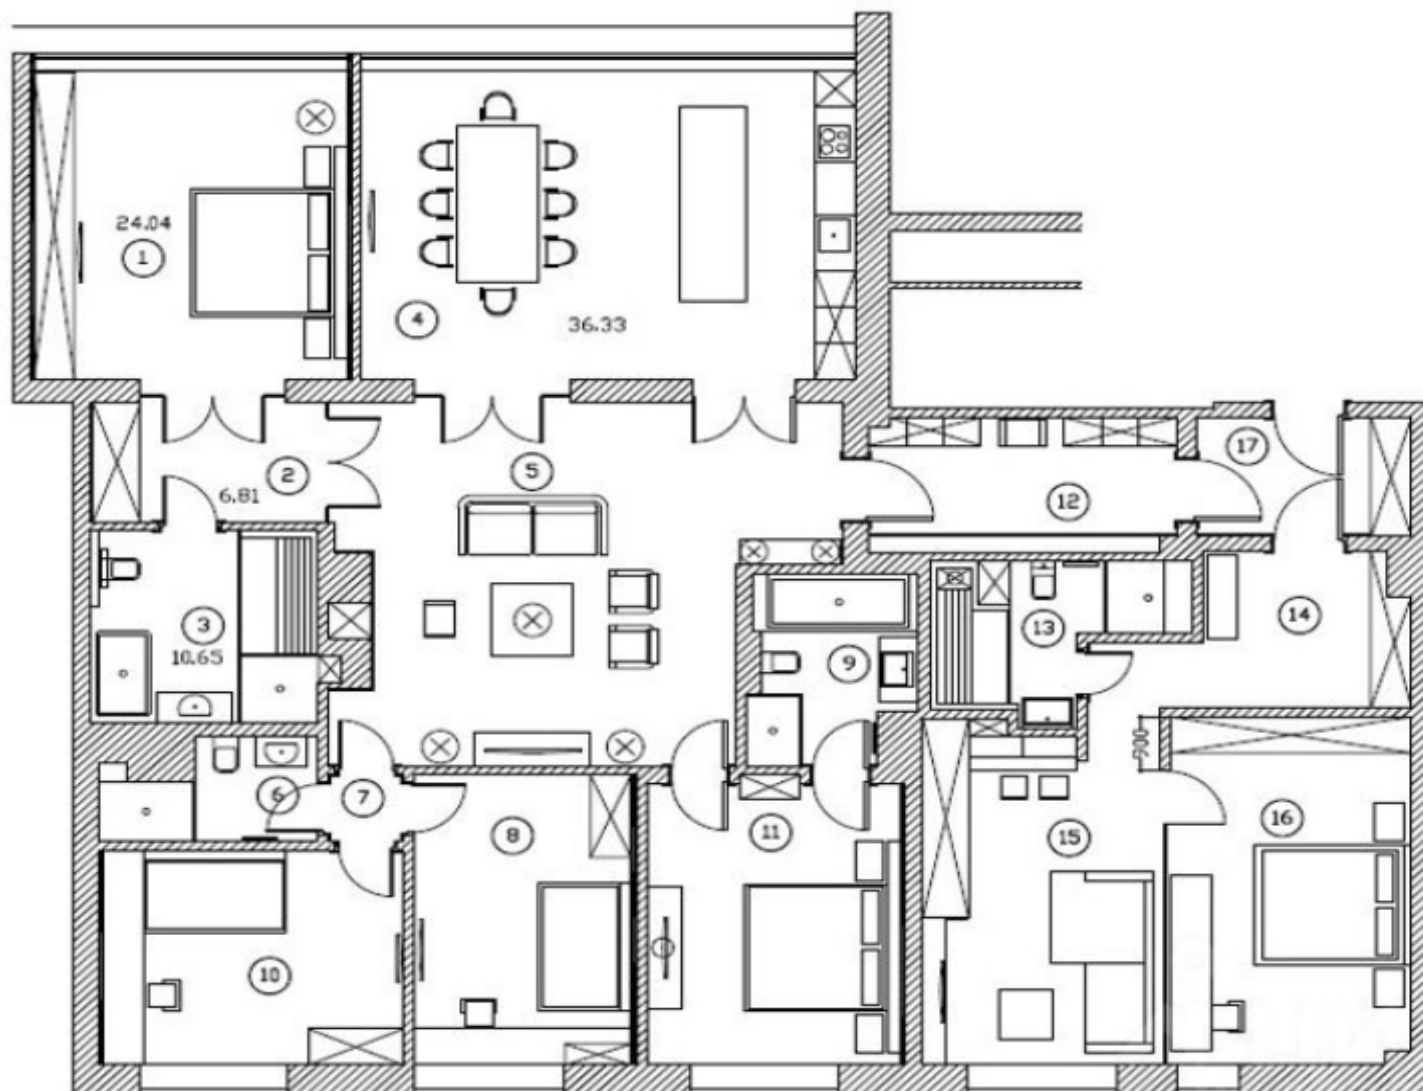

Высота потолков: 3 м

Спальни: 4

Этаж: 10

Отделка: с ремонтом

терраса, виды на
Белый Дом

Благодарим за внимание!

С удовольствием ответим на
Ваши дополнительные
вопросы

+7 (985) 222 47 47