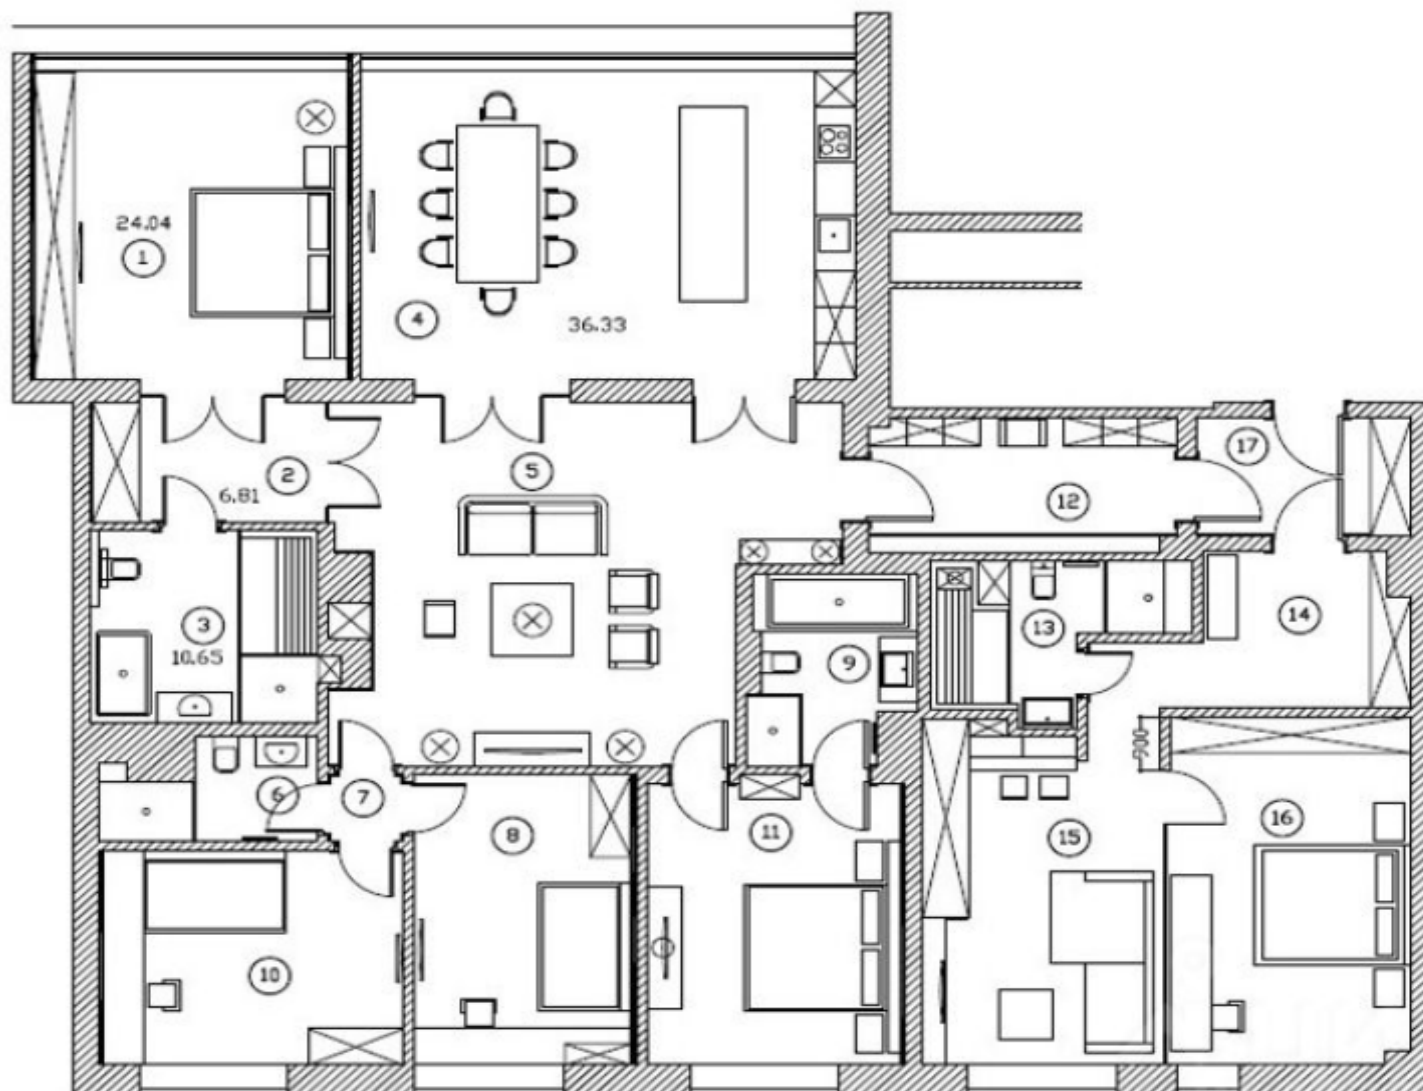

Высота потолков: 301 м

Спальни: 4

Этаж: 10

Отделка: с ремонтом

терраса, виды на
Белый Дом

+7 (985) 222 47 47

127051, Москва, Большой
Каретный переулок, д. 24, стр. 2

Время работы: с 10:00 до 19:00