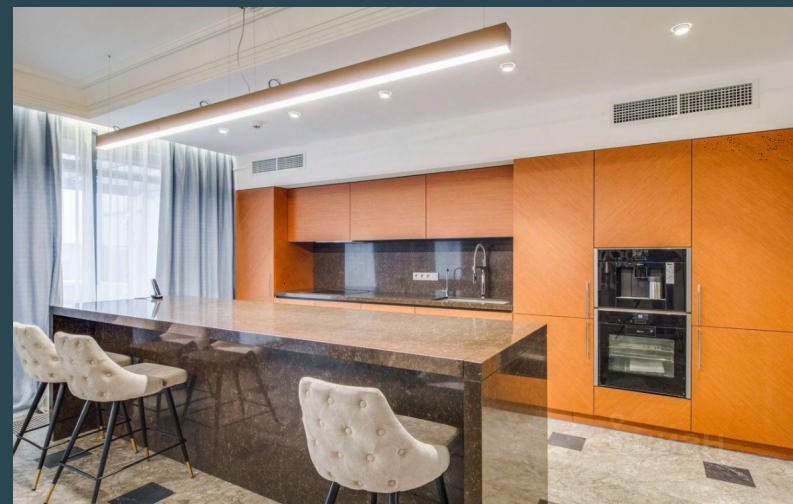

Звезды Арбата

Новый Арбат 32

2 500 000 Р в мес

3 м2

Все окна в сторону тихого сквера, на Арбат окна не выходят. Очень тихие и видовые апартаменты с сервисным обслуживанием и террасой в комплексе Звезды Арбата на Новом Арбате. Апартаменты с 4-мя спальнями общей площадью 301 м² расположены на 10 этаже. Выполнен дизайнерский ремонт с использованием натурального дерева и камня. В интерьере сочетаются благородные светлые тона и насыщенные оттенки ценных пород дерева. Апартаменты полностью укомплектованы мягкой итальянской мебелью и немецкой бытовой техникой Miele. Высокие потолки с авторским освещением. С террасы открываются панорамные виды на Дом Правительства и город. Планировка: просторная гостиная, кухня с обеденной зоной, основная спальня с ванной и гардеробной комнатами, спальня с ванной и гардеробной комнатами, гостевая спальня с ванной комнатой, спальня с ванной и гардеробной комнатами, постирочная. 2 машиноместа в подземном паркинге входят в стоимость. Терраса. Отдельный вход на свой этаж обеспечивает полную камерность.