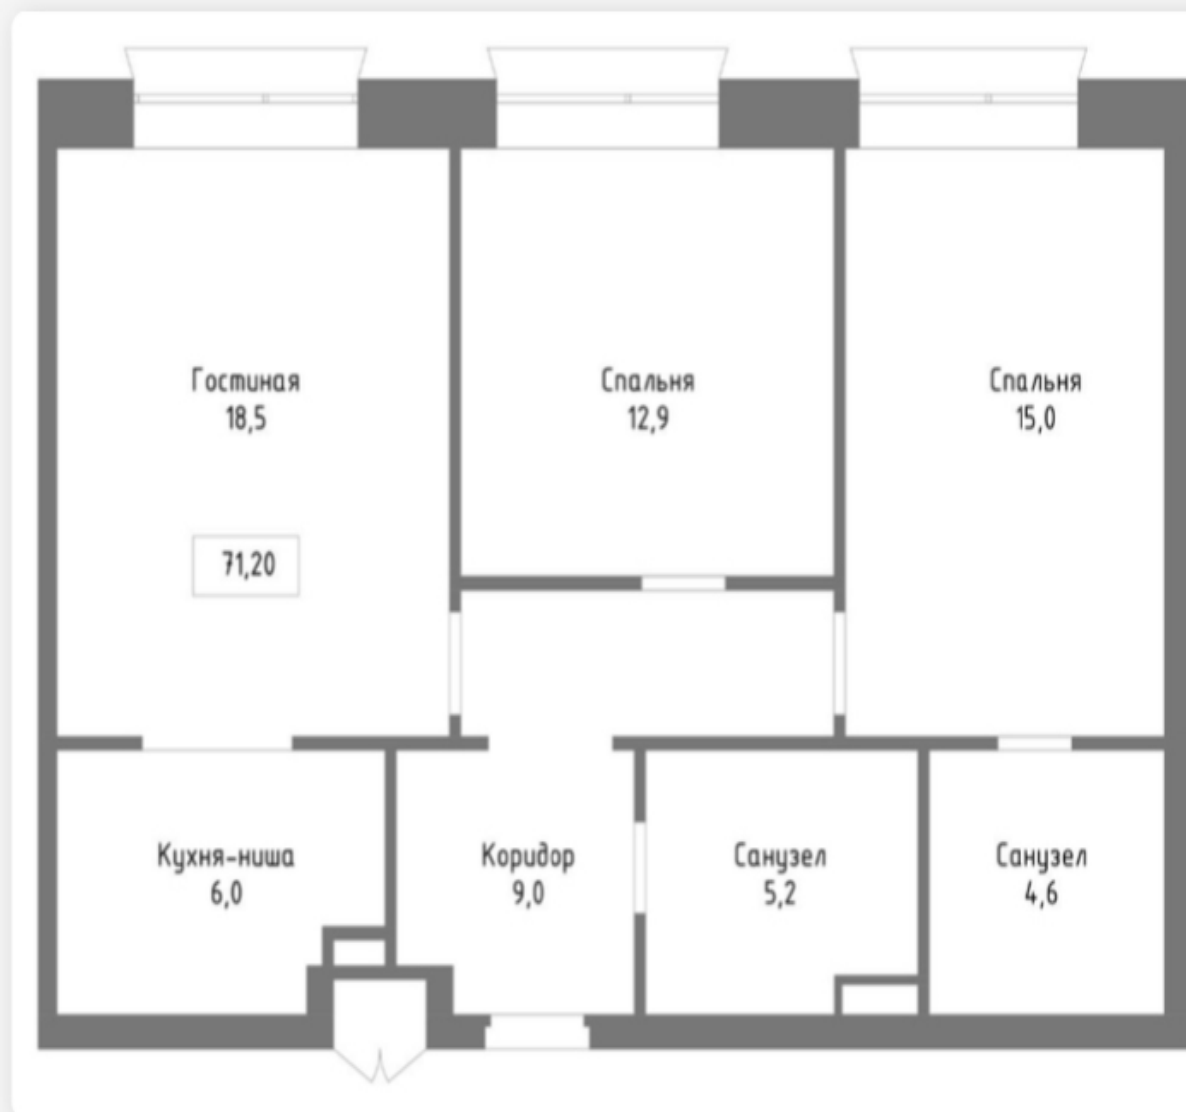

Спальни: 2

Этаж: 9/16

Планировка

**Функциональная планировка
включает в себя:**

- Кухня-гостиная
- 2 изолированные спальни
12.9 м² и 15 м²
- 2 санузла
- Гардеробная

Внутренний двор

ФОТО ЖК

Благодарим за внимание!