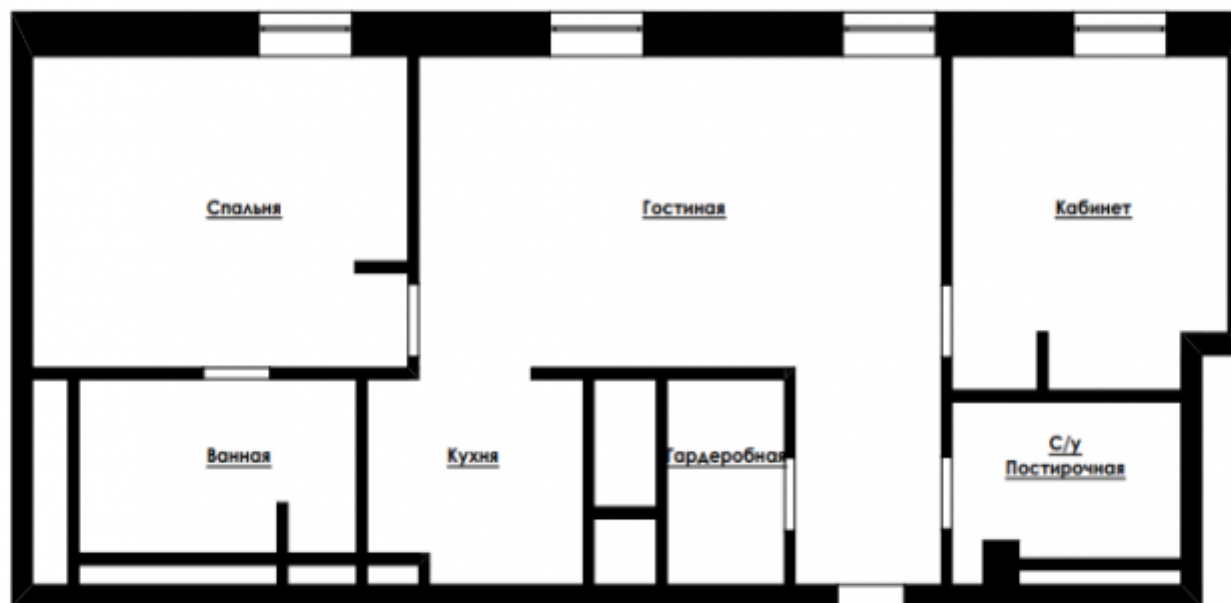

На первом этаже здания располагается ресепшн. В подземной части расположена парковка. Декоративный внутренний двор украшен ландшафтным дизайном.

Стоимость за м²: 1 071 429 ₽

Спальни: 1

Этаж: 5/5

Отделка: С отделкой