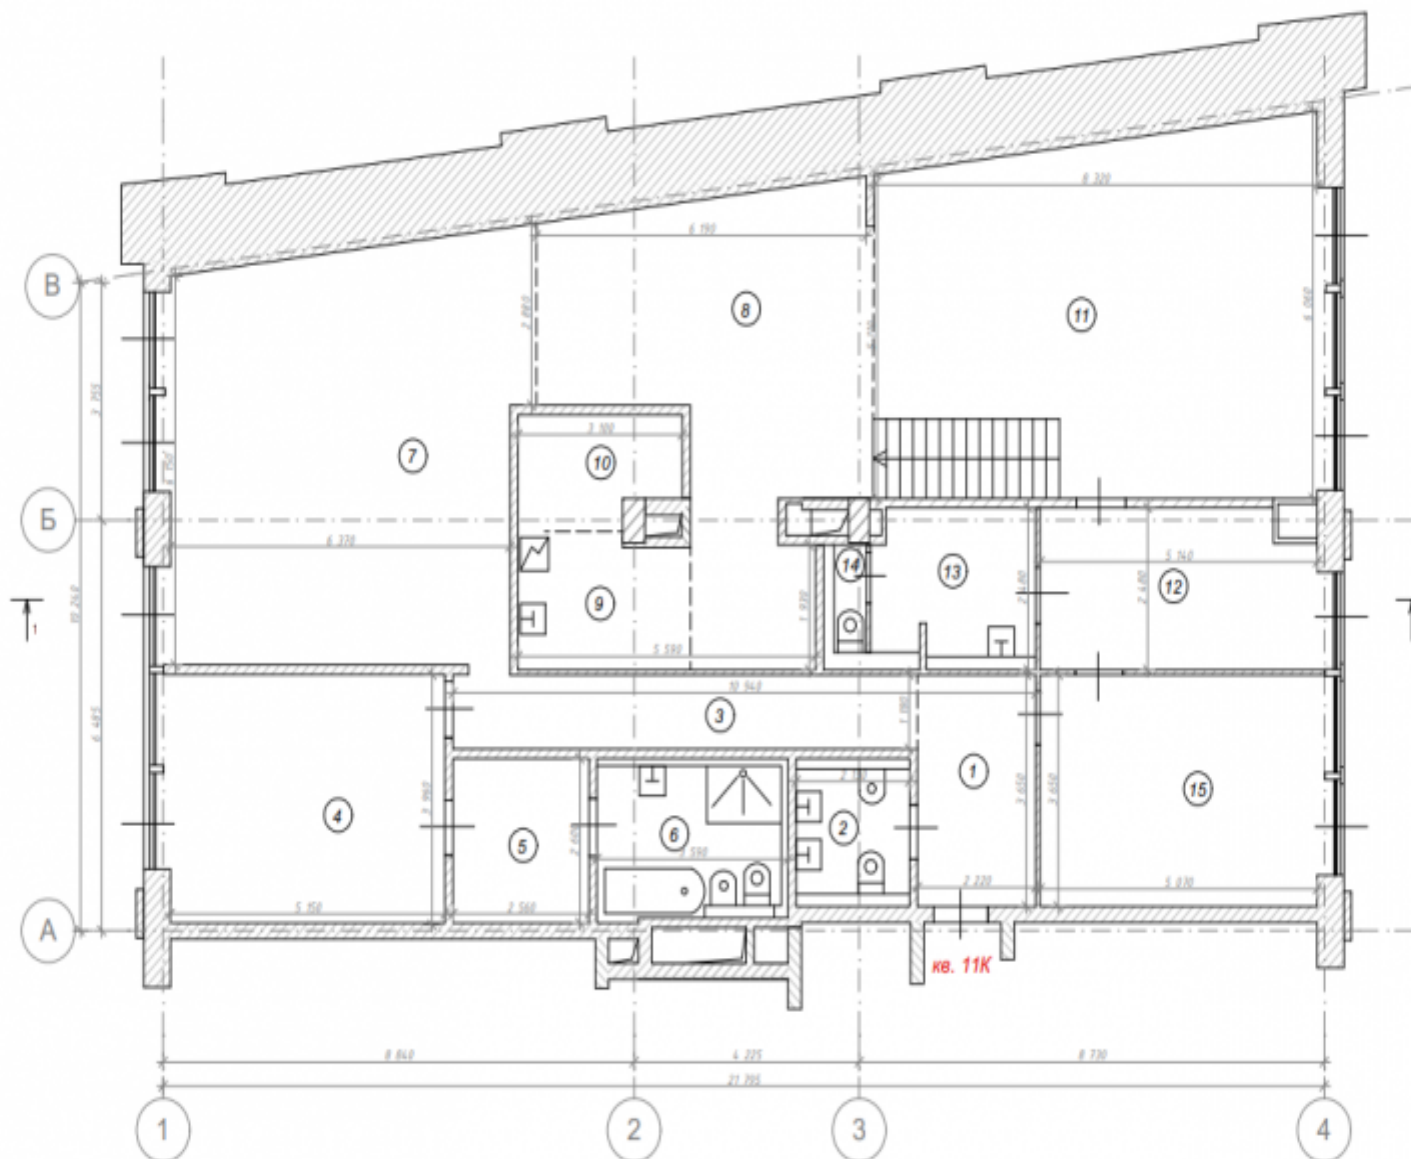

Предлагается двухуровневая семейная квартира с 2 гостиными и с 6 спальнями в клубном корпусе ЖК Садовые кварталы.

Этот корпус интересен малым количеством квартир и высотой потолков, достигающей до 5 метров!

Квартира имеет следующую планировку: 1 уровень - кухня с большим количеством мест хранения, барной зоной, просторная гостиная-столовая с винным шкафом под лестницей, 2 мастер-спальни с гардеробными и ванными комнатами, гостевой санузел, гостиная.

2 уровень - 3 спальни, 2 ванных комнаты, 2 гардеробные комнаты, игровая комната, просторный холл.

ЖК Садовые Кварталы - это целый район клубных монолитно-кирпичных домов, спроектированный и строящийся в едином стиле.

-  Высота потолков: 4 м
-  Спальни: 6+
-  Этаж: 4
-  Отделка: С отделкой

Благодарим за внимание!

С удовольствием ответим на
Ваши дополнительные
вопросы

+7 (985) 222 47 47

 127051, Москва,
Большой Каретный переулок,
д. 24, стр. 2