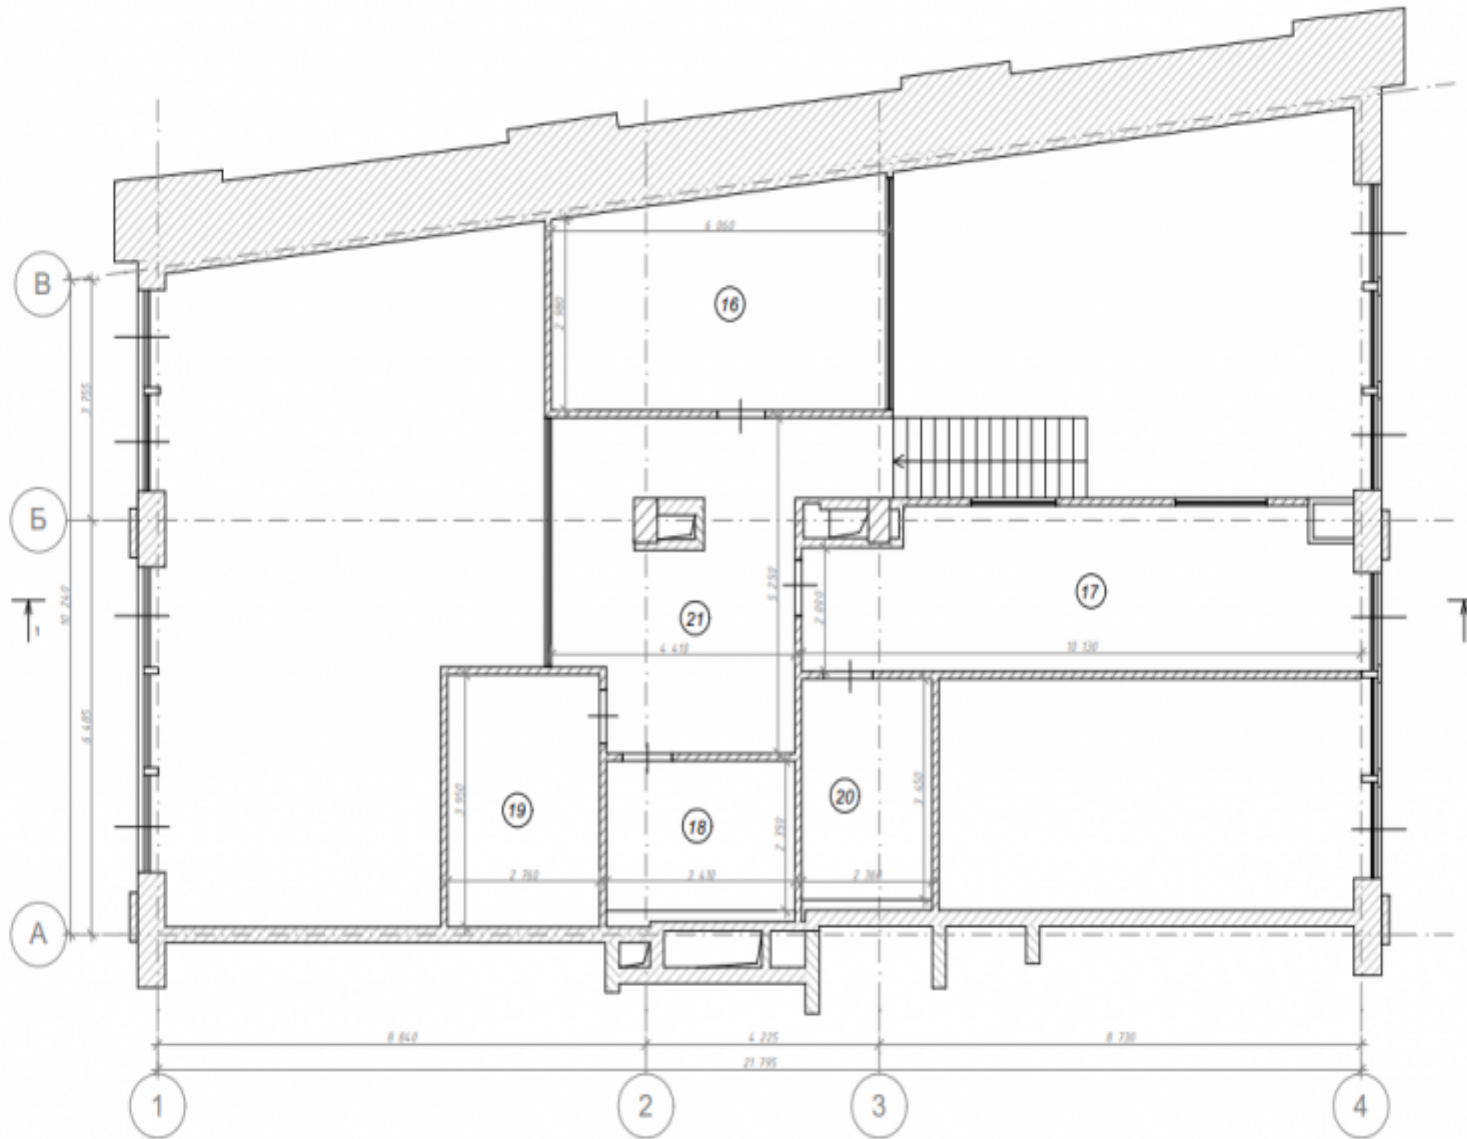

Предлагается двухуровневая семейная квартира с 2 гостиными и с 6 спальнями в клубном корпусе ЖК Садовые кварталы.

Этот корпус интересен малым количеством квартир и высотой потолков, достигающей до 5 метров!

Квартира имеет следующую планировку: 1 уровень - кухня с большим количеством мест хранения, барной зоной, просторная гостиная-столовая с винным шкафом под лестницей, 2 мастер-спальни с гардеробными и ванными комнатами, гостевой санузел, гостиная.

2 уровень - 3 спальни, 2 ванных комнаты, 2 гардеробные комнаты, игровая комната, просторный холл.

ЖК Садовые Кварталы - это целый район клубных монолитно-кирпичных домов, спроектированный и строящийся в едином стиле.

-  Высота потолков: 4 м
-  Спальни: 6+
-  Этаж: 4
-  Отделка: С отделкой

Благодарим за внимание!

С удовольствием ответим на
Ваши дополнительные
вопросы

+7 (985) 222 47 47

 127051, Москва,
Большой Каретный переулок,
д. 24, стр. 2