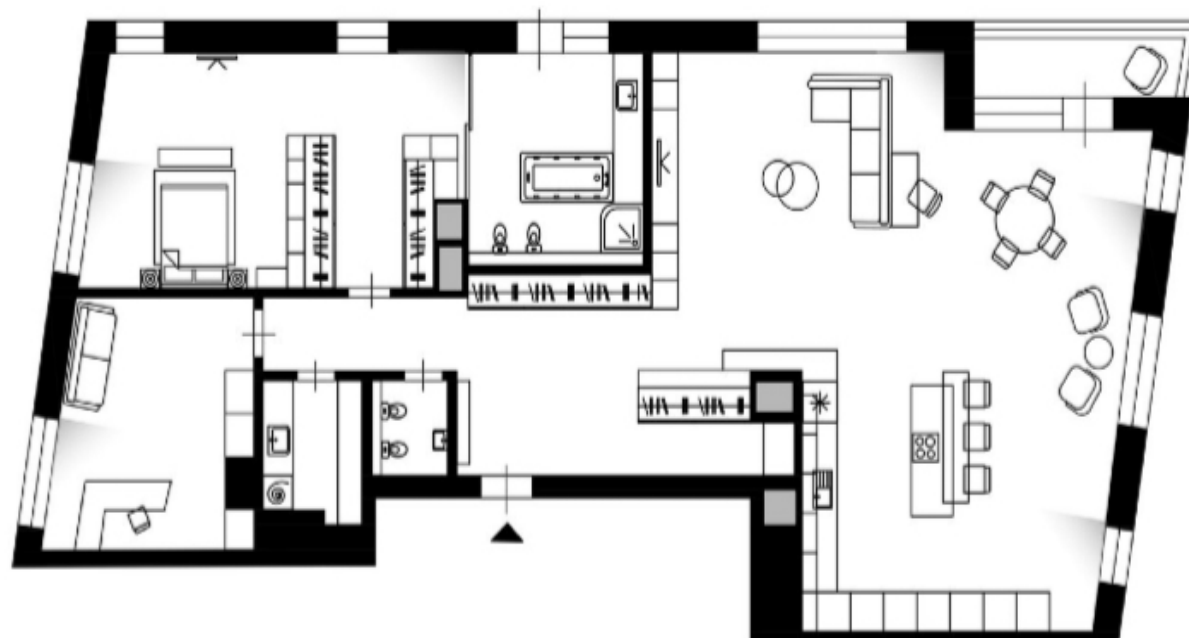

Стоимость за м²: 1 512 987 ₽

Высота потолков: 3,5 м

Спальни: 2

Этаж: 4

Отделка: С отделкой

Благодарим за внимание!

С удовольствием ответим на
Ваши дополнительные
вопросы

+7 (985) 222 47 47