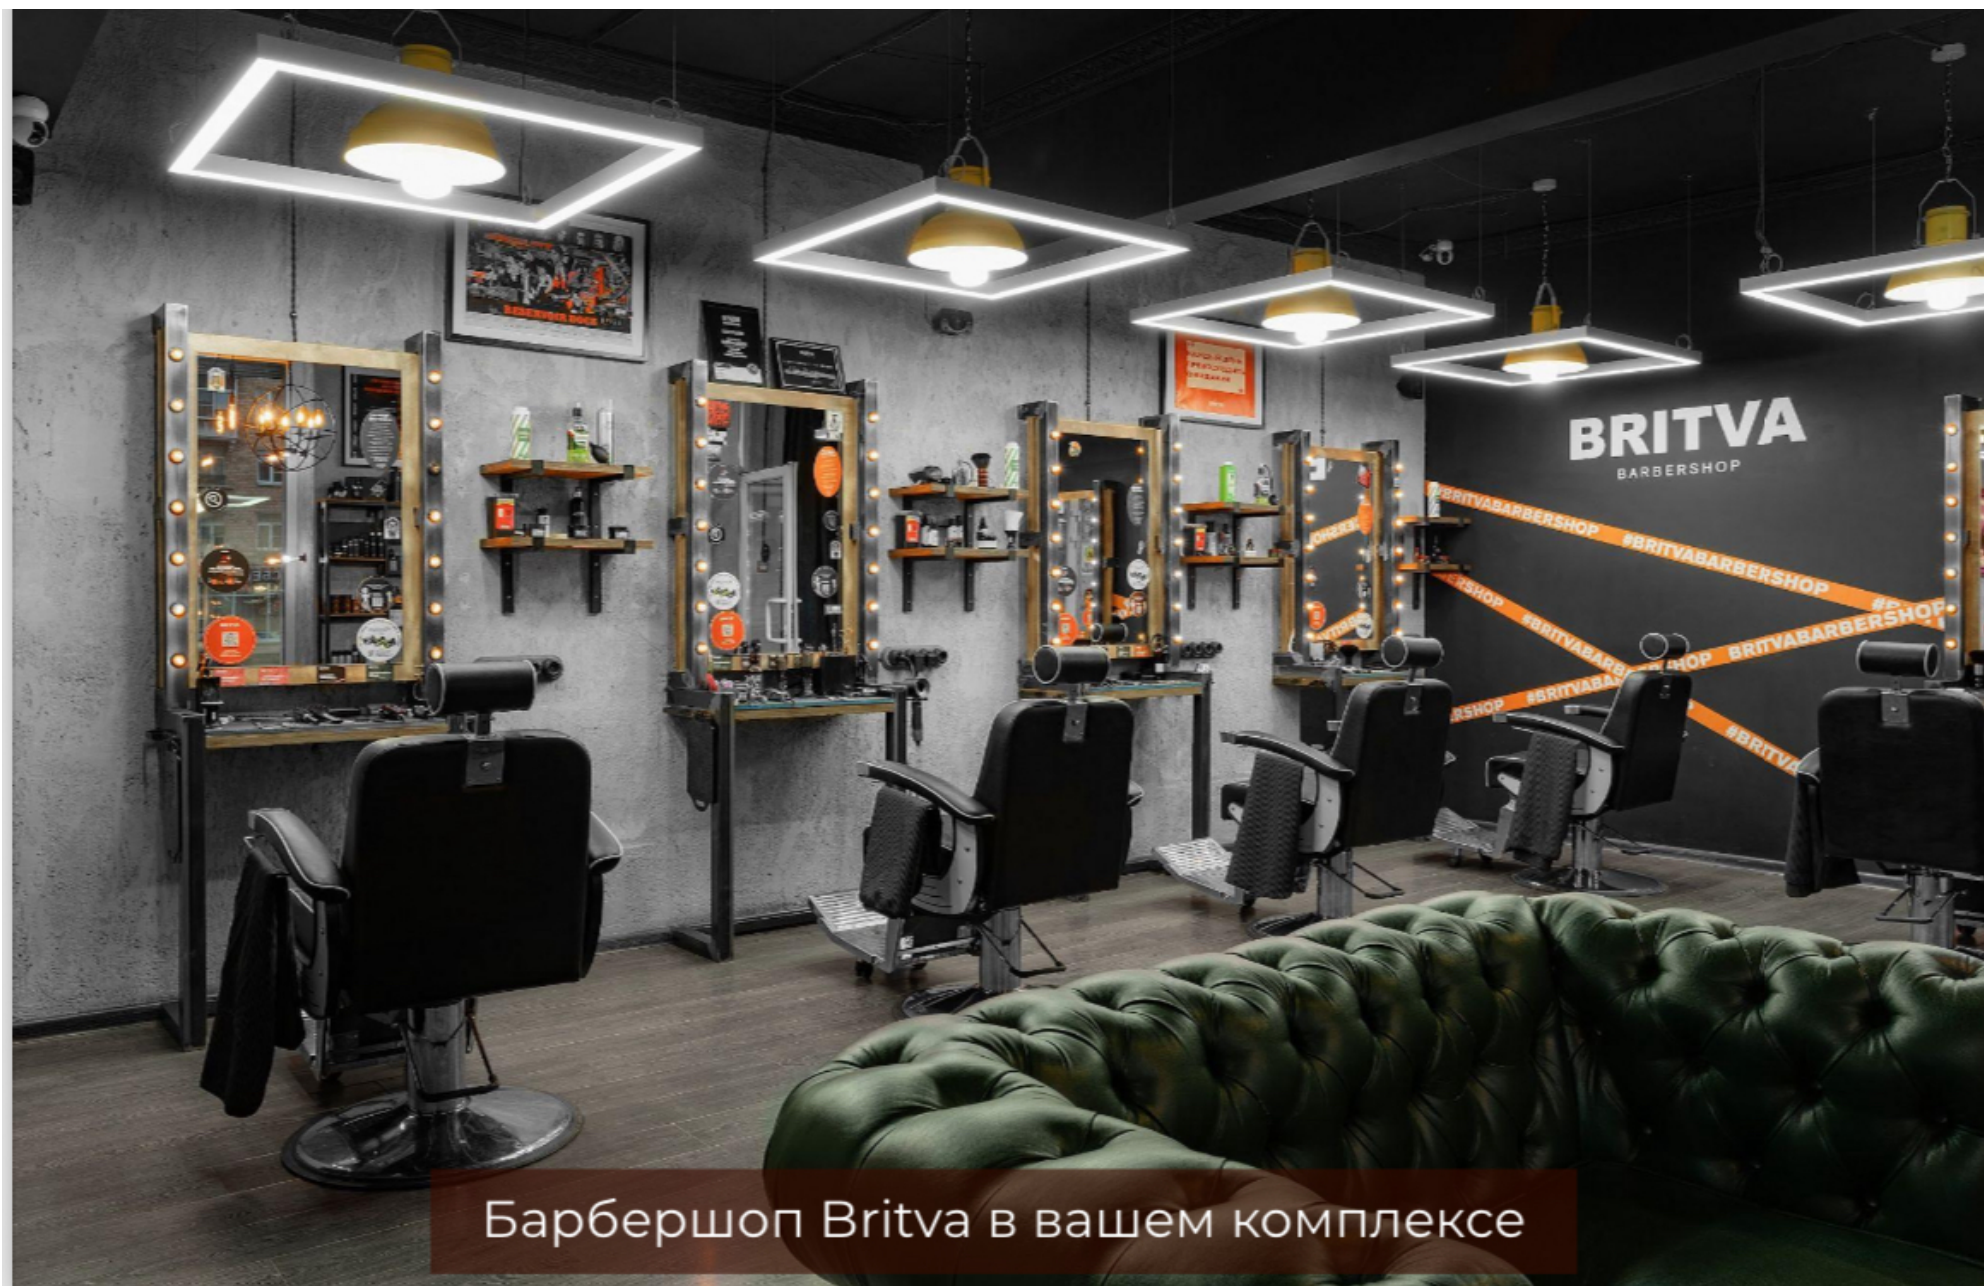

Премиальная сантехника
от брендов Villeroy&Boch и Jacob Delafon

Просторная душевая отделана мрамором

Мебель из экологичных материалов

Встроенные стиральная и сушильная машины Miele

Прочный керамогранит и теплые полы

Детская площадка для разных возрастных групп

Ресторан МолокоТимьян в вашем комплексе

Салон красоты Soda в вашем комплексе

Барбершоп Britva в вашем комплексе

Фитнес-клуб World Class - 4 минуты пешком

Благодарим за внимание!