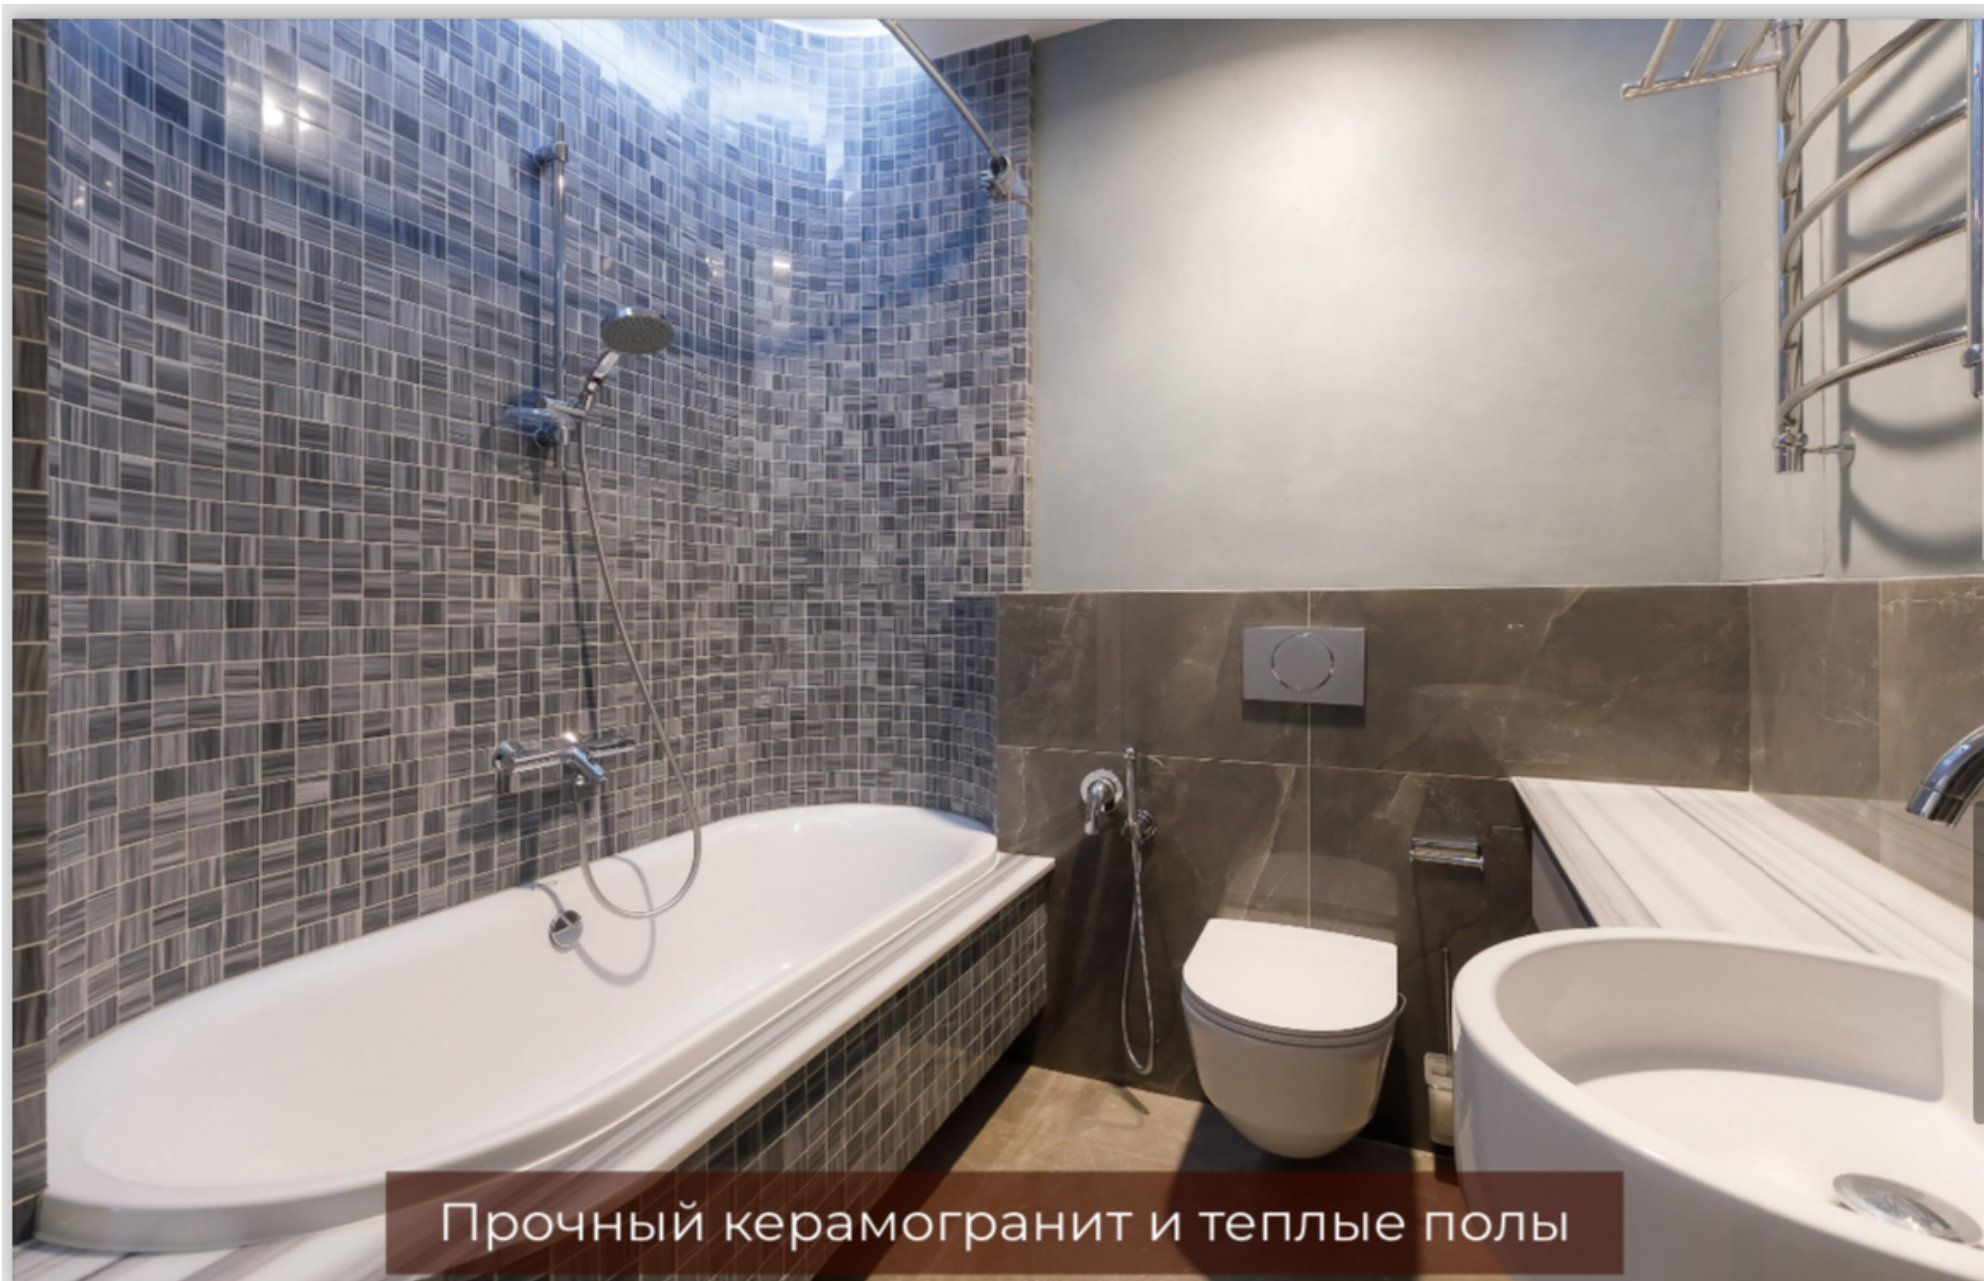

Премиальная сантехника
от брендов Villeroy&Boch и Jacob Delafon

Просторная душевая отделана мрамором

Мебель из экологичных материалов

Встроенные стиральная и сушильная машины Miele

Прочный керамогранит и теплые полы