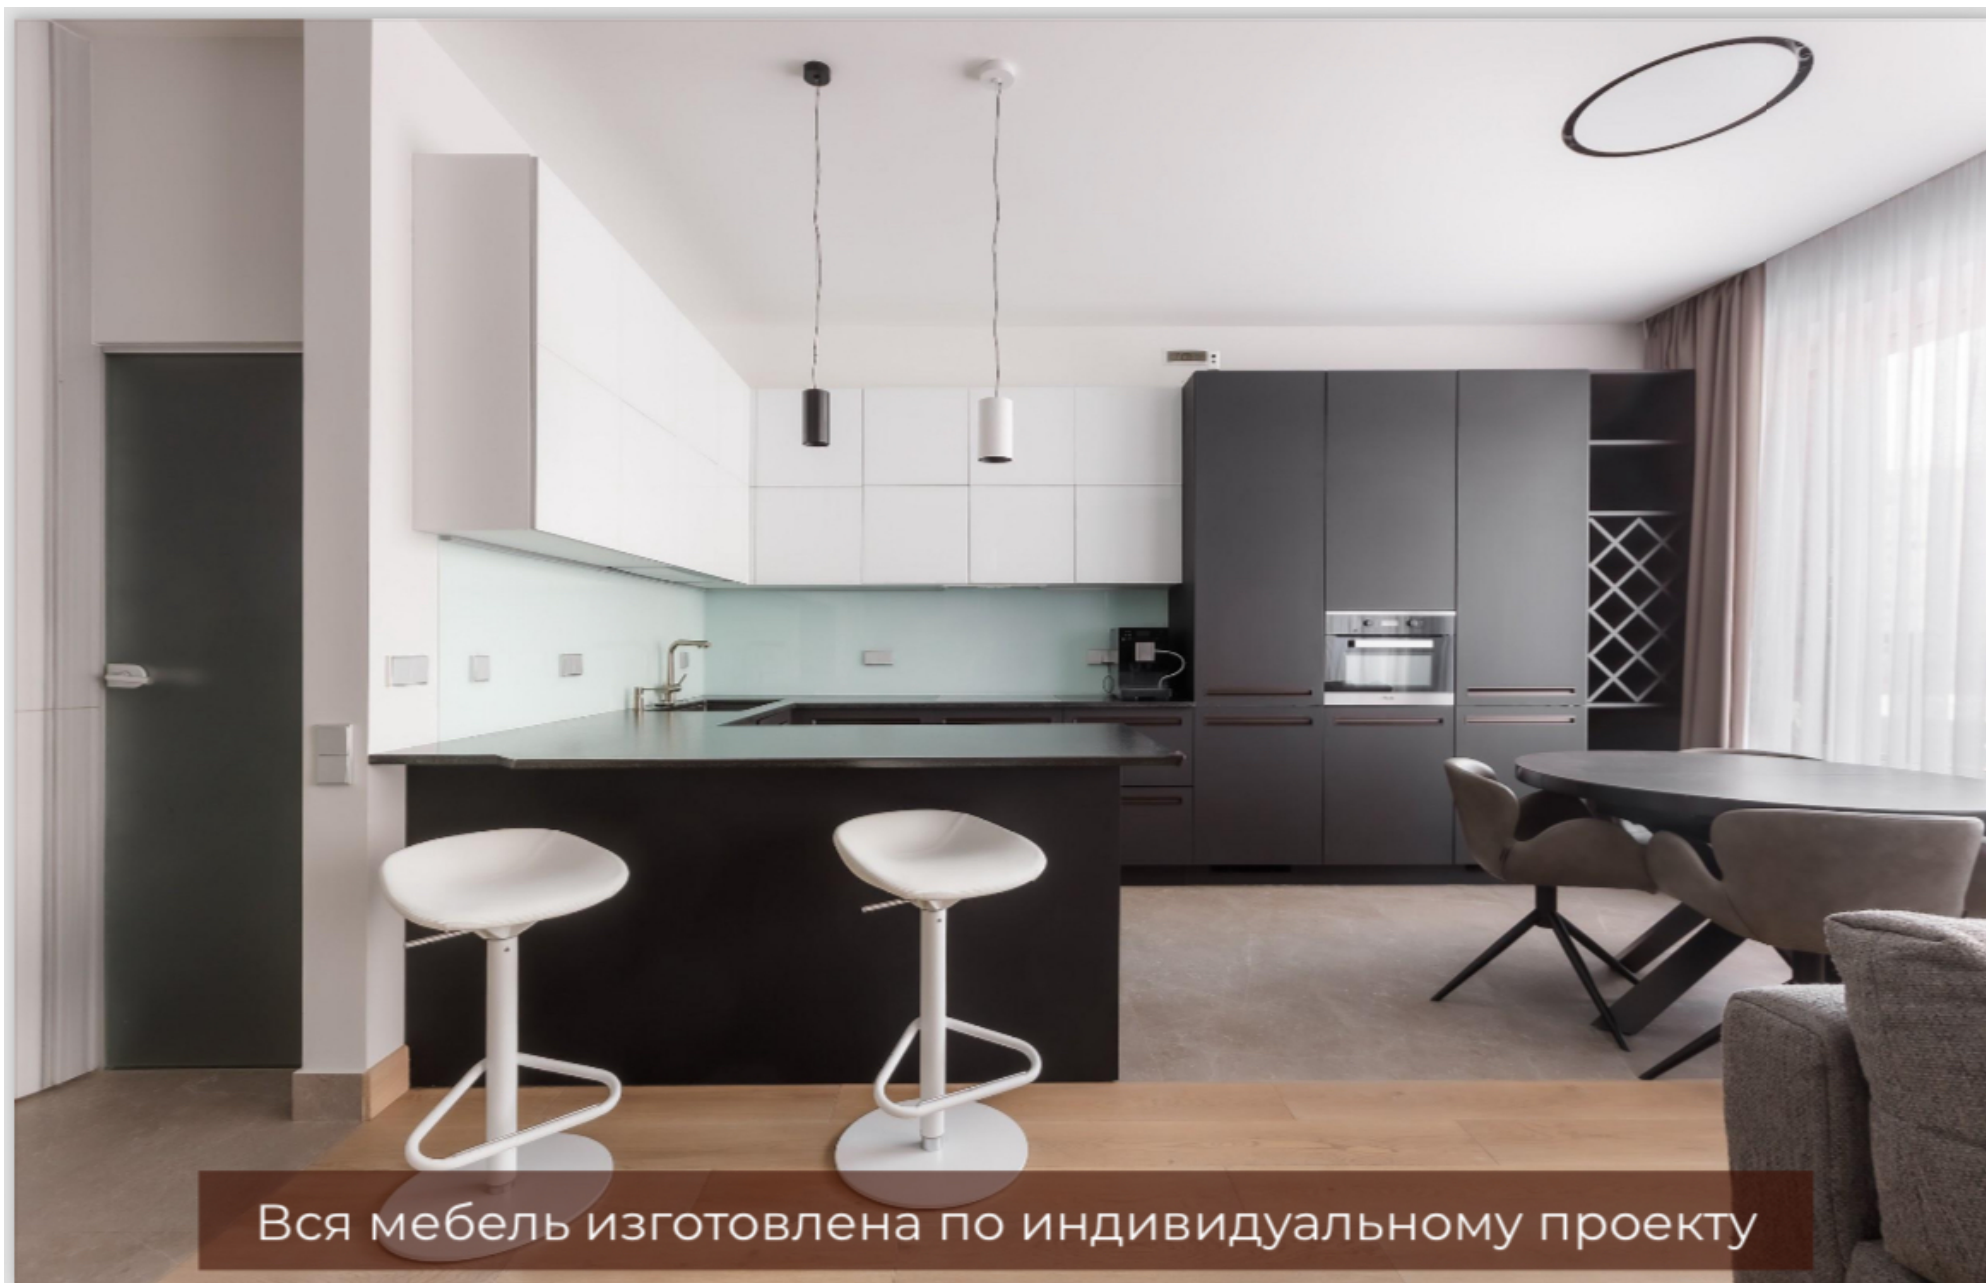

Паркетная доска из натурального массива

Вся мебель изготовлена по индивидуальному проекту

Кухня полностью укомплектована встроенной техникой Miele

Разнообразные сценарии освещения
гармонируют с общим стилем