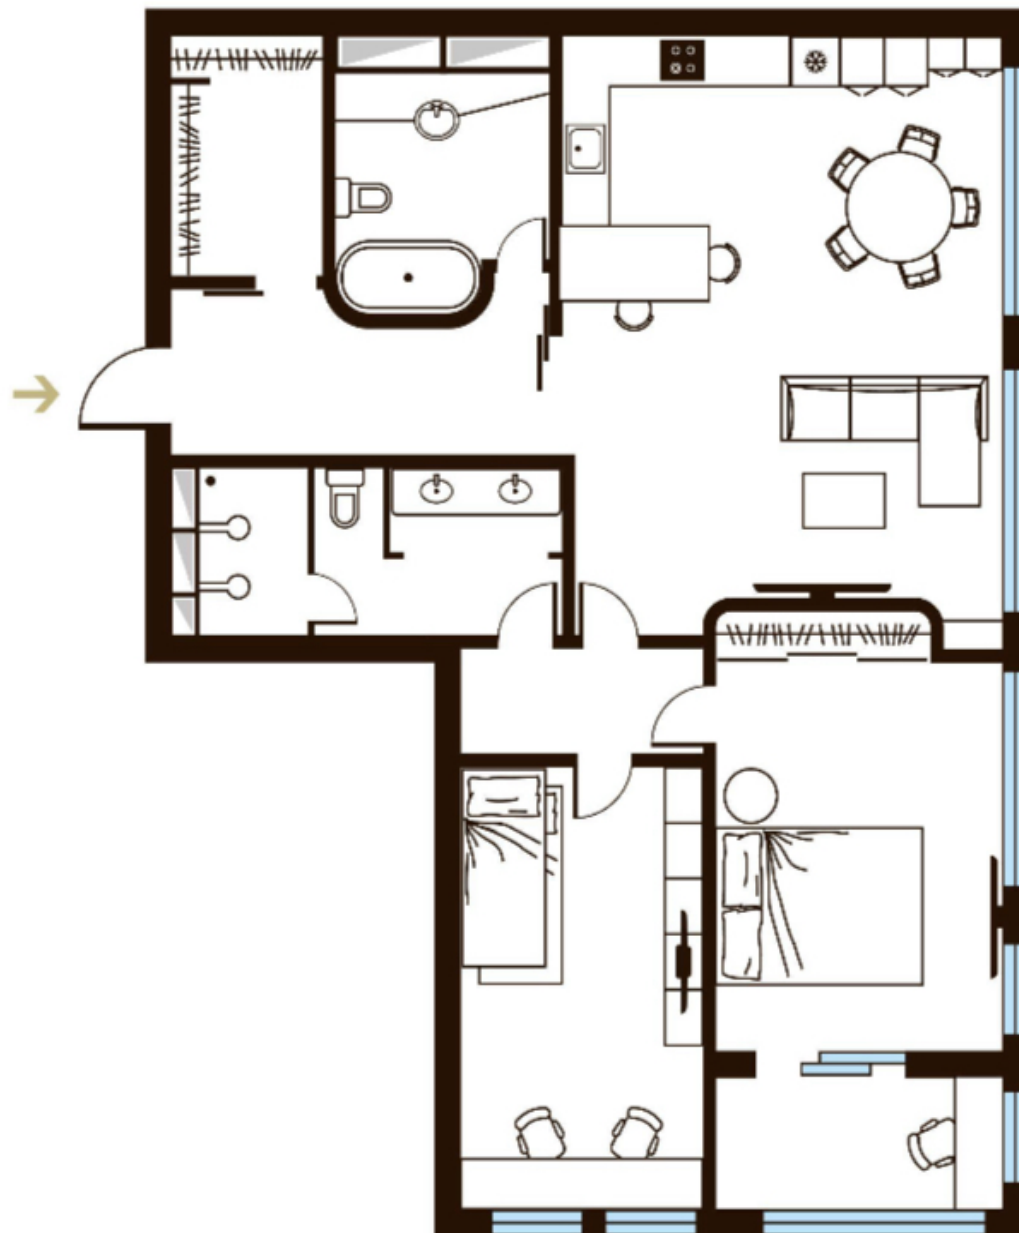

Разделение пространство на общую и личную зоны

Продуманные системы хранения

Кухня-гостиная 19м² Спальня 15м² Детская 14м²

Гардеробная

2 санузла с ванной и душевой

Стоимость за м²: 585 106 ₽

Высота потолков: 3.1 м

Спальни: 2

Этаж: 5/24

Отделка: С отделкой

Планировка квартиры:

94м², 5/23 этаж

- ✓ Большие окна во всю стену наполняют каждую комнату светом
 - ✓ Разделение пространство на общую и личную зоны
 - ✓ Продуманные системы хранения
- Кухня-гостиная 19м²
 - Спальня 15м²
 - Детская 14м²
 - Гардеробная
 - 2 санузла с ванной и душевой

Высокие потолки 3 метра
и светлые оттенки добавляют объема

Установлена сплит система в спальне и гостиной

Спальня наполнена светом и воздухом
благодаря окнам во всю стену

Отдельная зона для работы и концентрации