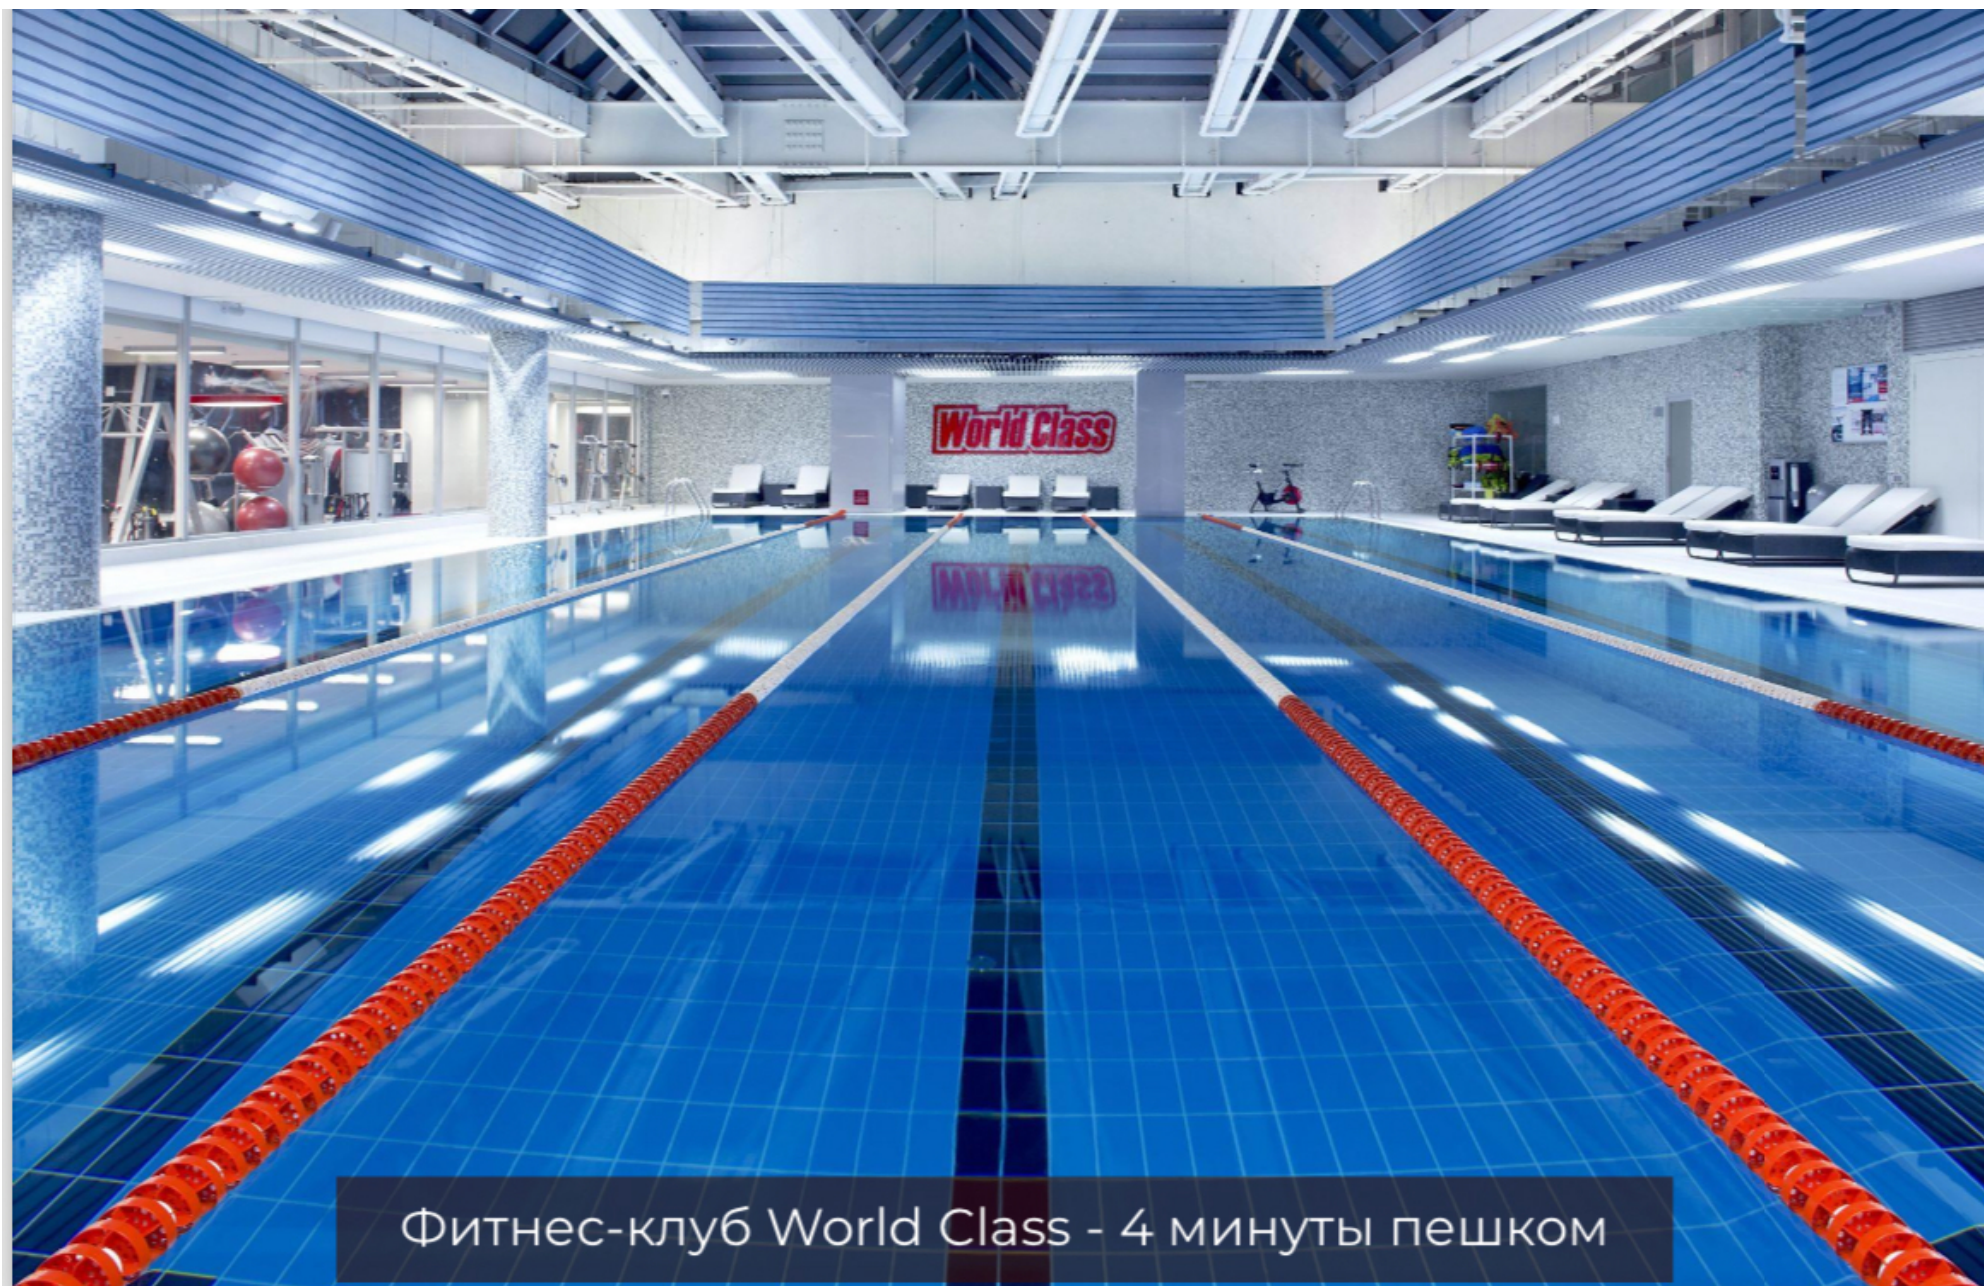

Детская площадка для разных возрастных групп

Ресторан МолокоТимьян в вашем комплексе

Салон красоты Soda в вашем комплексе

Барбершоп Britva в вашем комплексе

Фитнес-клуб World Class - 4 минуты пешком

Благодарим за внимание!