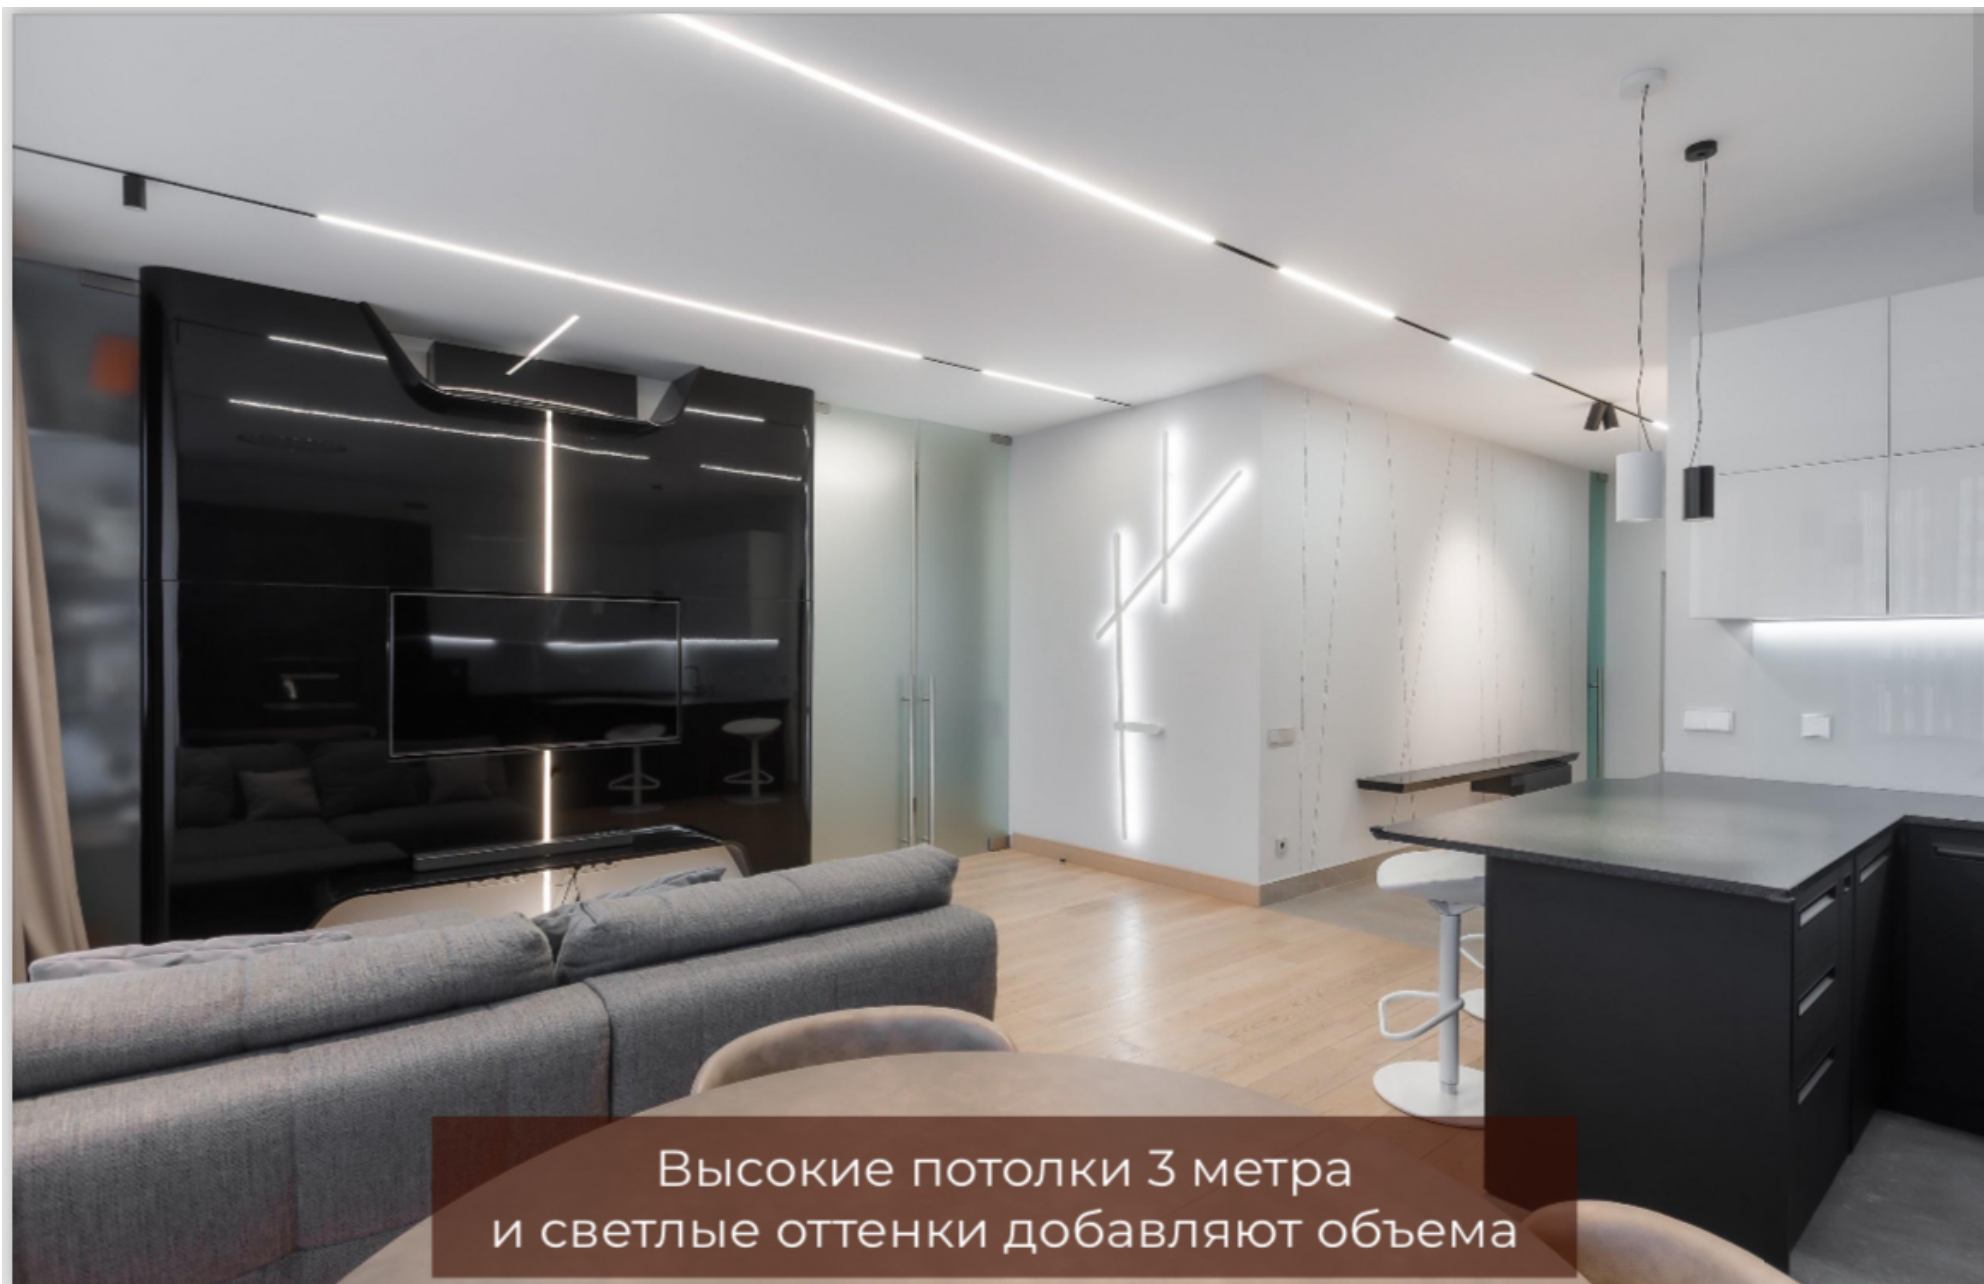

Паркетная доска из натурального массива

Вся мебель изготовлена по индивидуальному проекту

Кухня полностью укомплектована встроенной техникой Miele

Разнообразные сценарии освещения
гармонируют с общим стилем