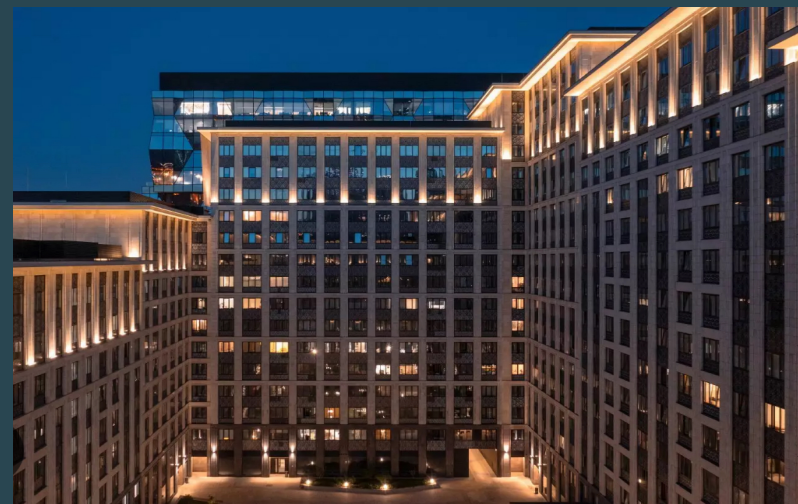

ЖК Искра -парк

Ленинградский пр., д.35с.2

55 000 000 ₽

90 м2

Элегантная квартира с отделкой и мебелью под ключ.
Ремонтные работы будут закончены в конце июля 2024г.
Общая площадь- 90 кв.м.
Красивый дорогой ремонт с использованием натуральных материалов.