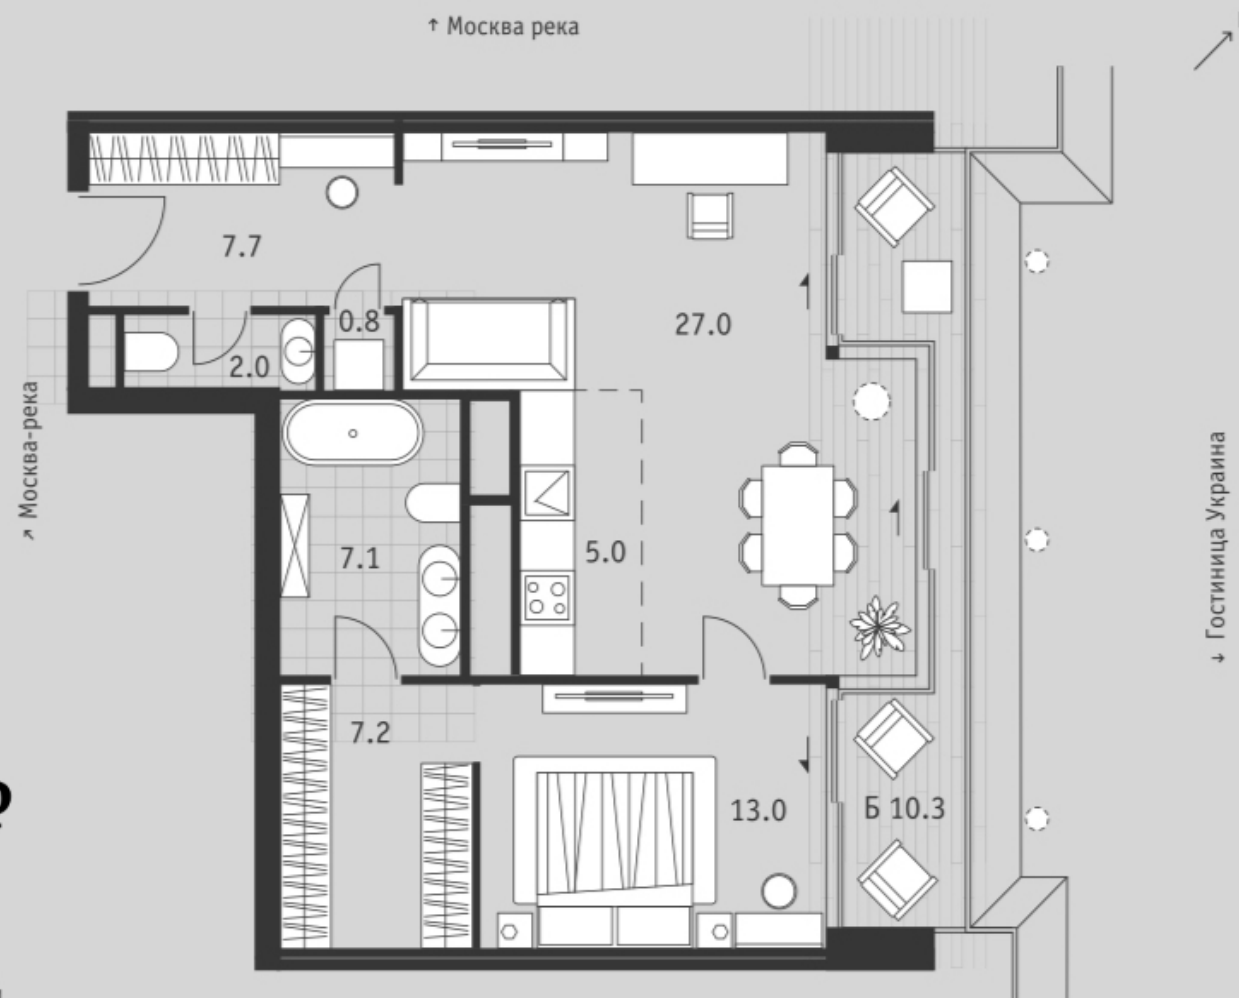

72.90 кв.м.

Москва-река, Гостиница  
«Украина»

Без отделки

14 этаж

Восток — Секция 9

91 142 131 ₽

Схема комплекса

Схема секции

№ E.10.381

2 комнаты

1-этажная

75.90 кв.м.

Москва-река, Гостиница  
«Украина»

Без отделки

12 этаж

Восток — Секция 10

**83 909869,31 ₪**

Схема комплекса

Схема секции

№ E.01.09

- 2 комнаты
- 1-этажная
- 74.20 кв.м.
- Двор
- Без отделки
- 11 этаж
- Восток — Секция 1

89 761 084, 88 ₺

Схема комплекса

Схема секции

Запад — Секция 8

**86 749 754 ₺**

Схема комплекса

Схема секции

№ W.01.10

- 🏠 2 комнаты
- 🏠 1-этажная
- 🏠 77.60 кв.м.
- 📍 Двор, Кутузовский проспект
- 🏠 Без отделки
- 🏠 12 этаж
- 📍 Запад — Секция 1

**78 533 280 ₺**