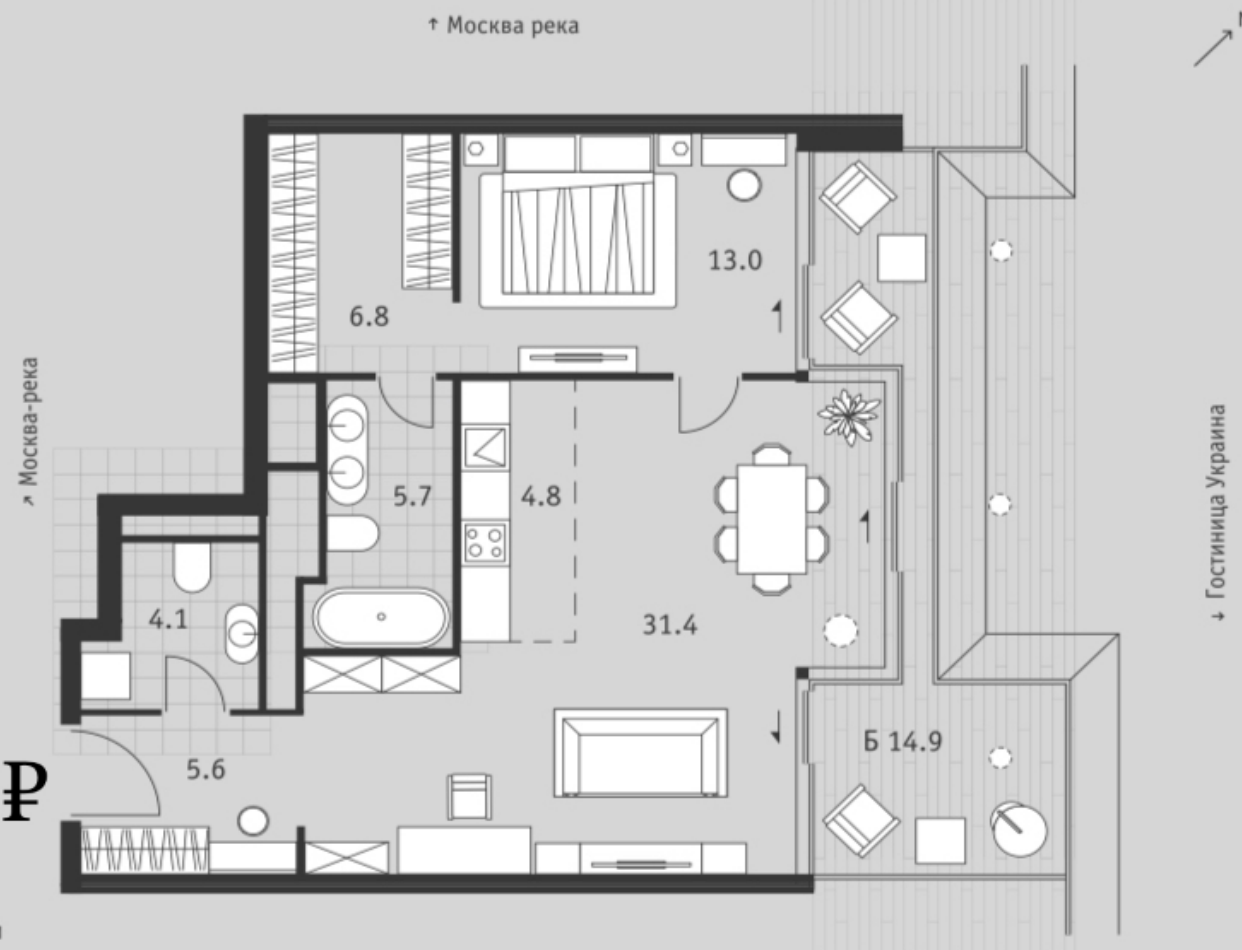

72.90 кв.м.

Москва-река, Гостиница  
«Украина»

Без отделки

14 этаж

Восток — Секция 9

91 142 131 ₽

Схема комплекса

Схема секции

№ E.10.381

2 комнаты

1-этажная

75.90 кв.м.

Москва-река, Гостиница  
«Украина»

Без отделки

12 этаж

Восток — Секция 10

**83 909869,31 ₪**

Схема комплекса

Схема секции

№ E.01.09

- 2 комнаты
- 1-этажная
- 74.20 кв.м.
- Двор
- Без отделки
- 11 этаж
- Восток — Секция 1

89 761 084, 88 ₺

Схема комплекса

Схема секции

Запад — Секция 8

**86 749 754 ₺**

Схема комплекса

Схема секции

№ W.01.10

- 🏠 2 комнаты
- 🏠 1-этажная
- 🏠 77.60 кв.м.
- 📍 Двор, Кутузовский проспект
- 🏠 Без отделки
- 🏠 12 этаж
- 📍 Запад — Секция 1

**78 533 280 ₺**