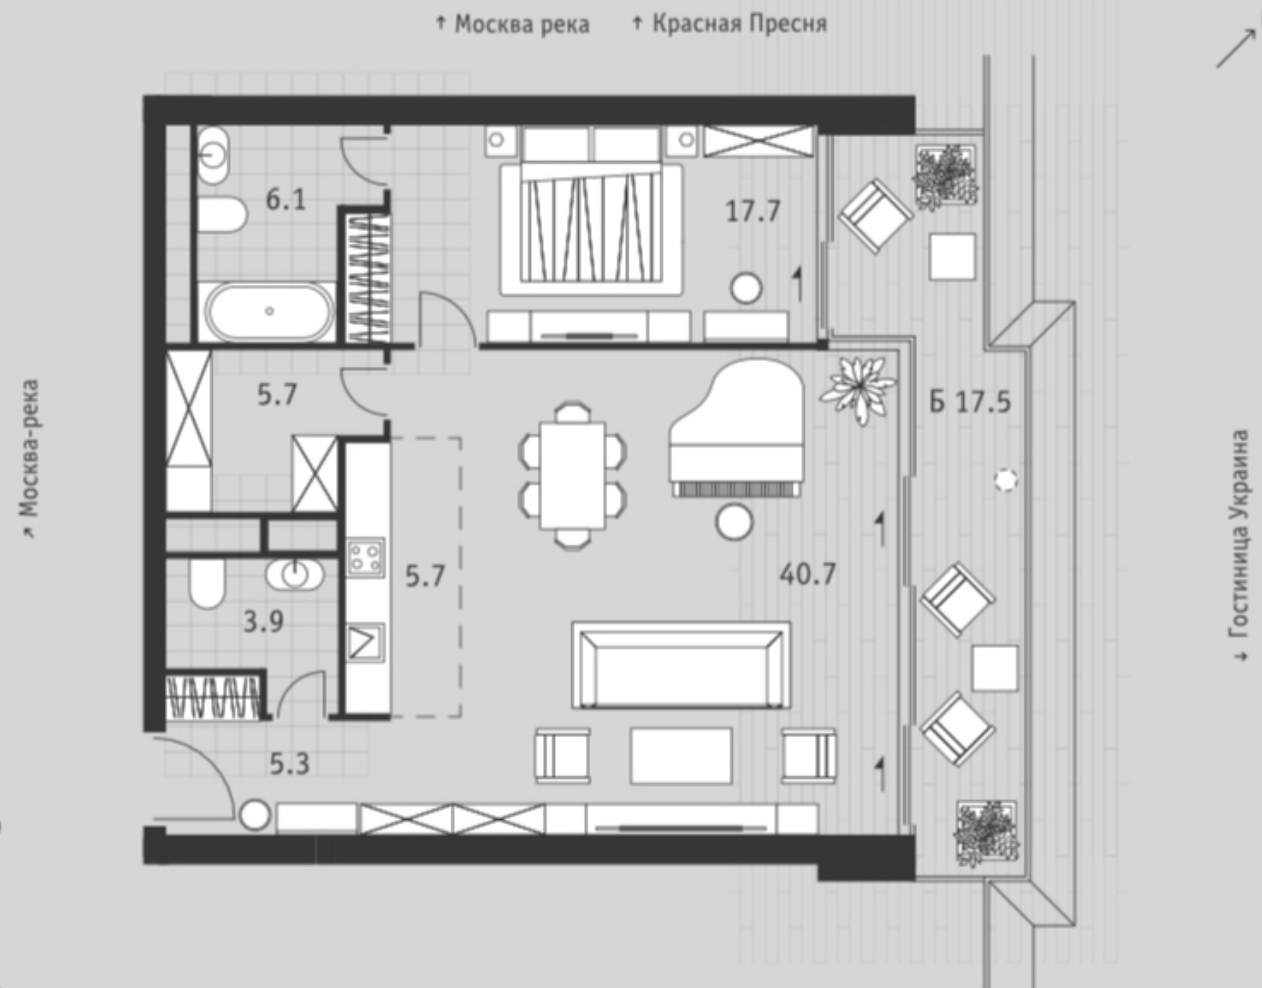

**83 909869,31 ₪**

Схема комплекса

Схема секции

№ E.01.09

- 2 комнаты
- 1-этажная
- 74.20 кв.м.
- Двор
- Без отделки
- 11 этаж
- Восток — Секция 1

89 761 084, 88 ₺

Схема комплекса

Схема секции

Запад — Секция 8

**86 749 754 ₺**

Схема комплекса

Схема секции

№ W.01.10

- 🏠 2 комнаты
- 🏠 1-этажная
- 🏠 77.60 кв.м.
- 📍 Двор, Кутузовский проспект
- 🏠 Без отделки
- 🏠 12 этаж
- 📍 Запад — Секция 1

**78 533 280 ₺**