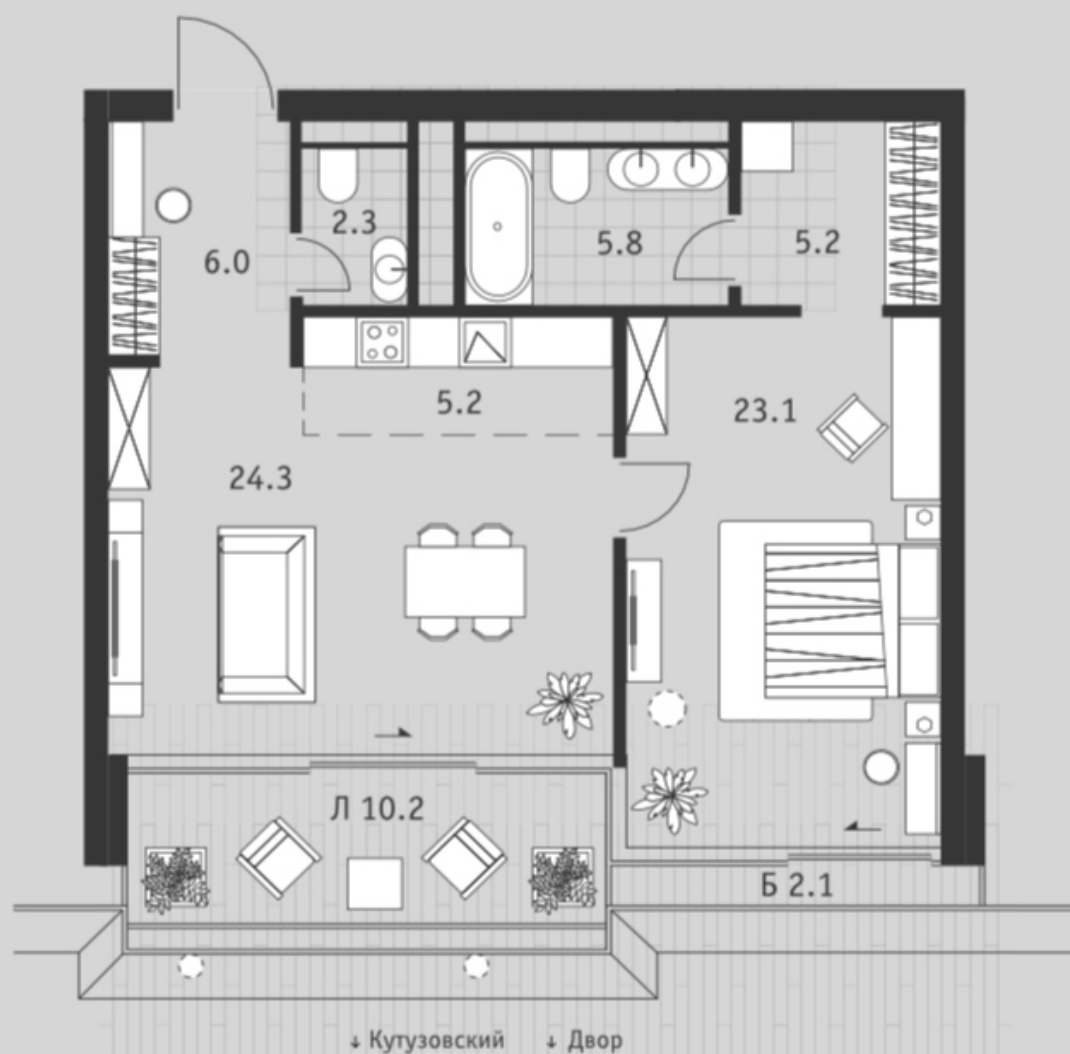

№ W.01.10

- 🏠 2 комнаты
- 🏠 1-этажная
- 🏠 77.60 кв.м.
- 📍 Двор, Кутузовский проспект
- 🏠 Без отделки
- 🏠 12 этаж
- 📍 Запад — Секция 1

78 533 280 ₺

Схема комплекса

Схема секции