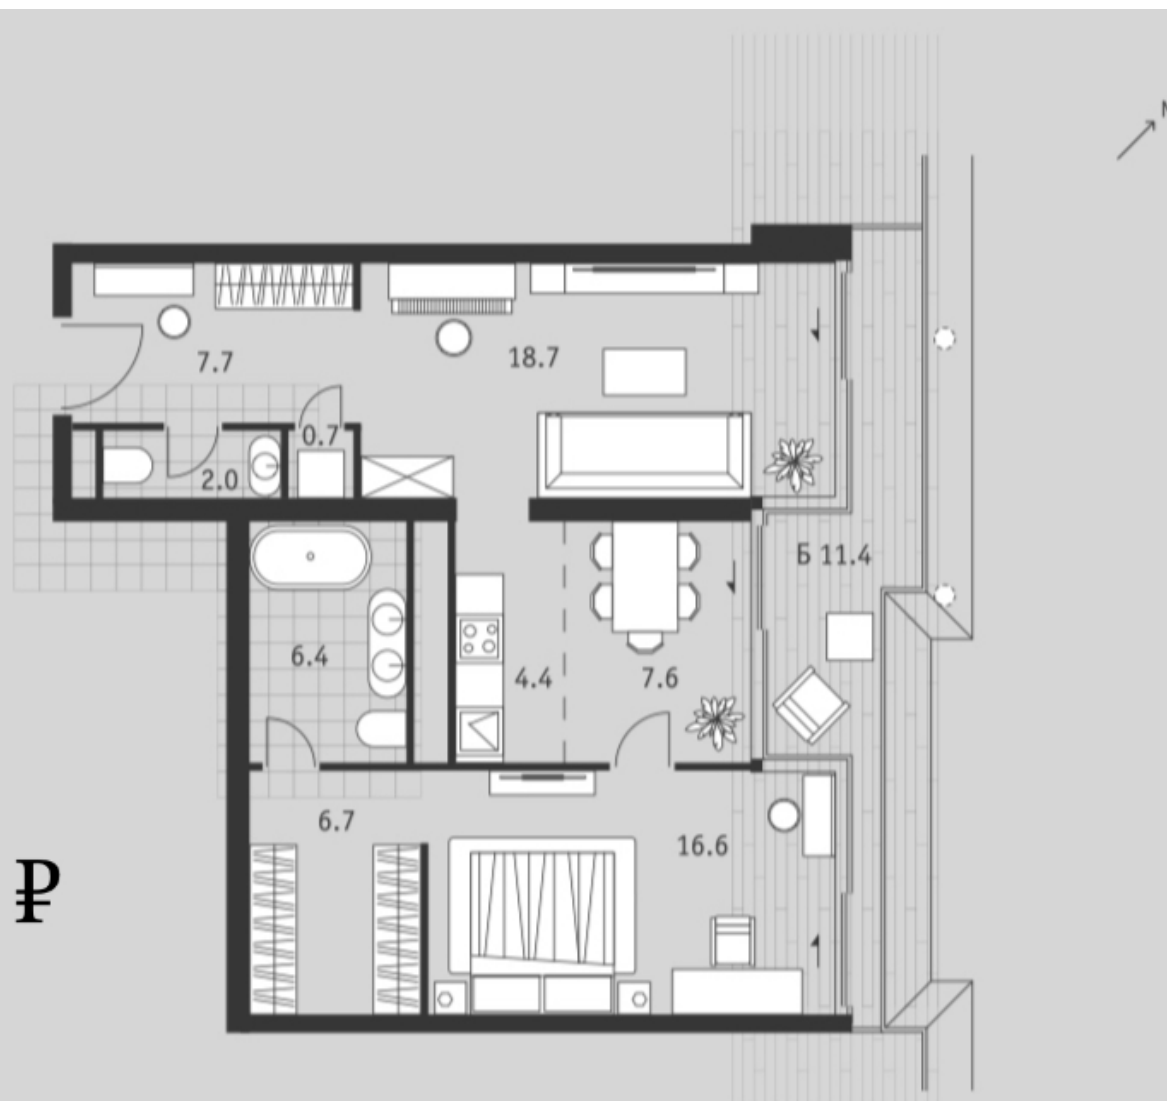

№ E.10.381

2 комнаты

1-этажная

75.90 кв.м.

Москва-река, Гостиница  
«Украина»

Без отделки

12 этаж

Восток — Секция 10

**83 909869,31 ₪**

Схема комплекса

Схема секции

№ E.01.09

- 2 комнаты
- 1-этажная
- 74.20 кв.м.
- Двор
- Без отделки
- 11 этаж
- Восток — Секция 1

89 761 084, 88 ₺

Схема комплекса

Схема секции

+ Двор

№ W.08.227

2 комнаты

1-этажная

90.40 кв.м.

Москва-река, Парк «Красная  
пресня», Гостиница «Украина»

Без отделки

10 этаж

Запад — Секция 8

**86 749 754 ₺**

Схема комплекса

Схема секции

№ W.01.10

- 🏠 2 комнаты
- 🏠 1-этажная
- 🏠 77.60 кв.м.
- 📍 Двор, Кутузовский проспект
- 🏠 Без отделки
- 🏠 12 этаж
- 📍 Запад — Секция 1

**78 533 280 ₺**