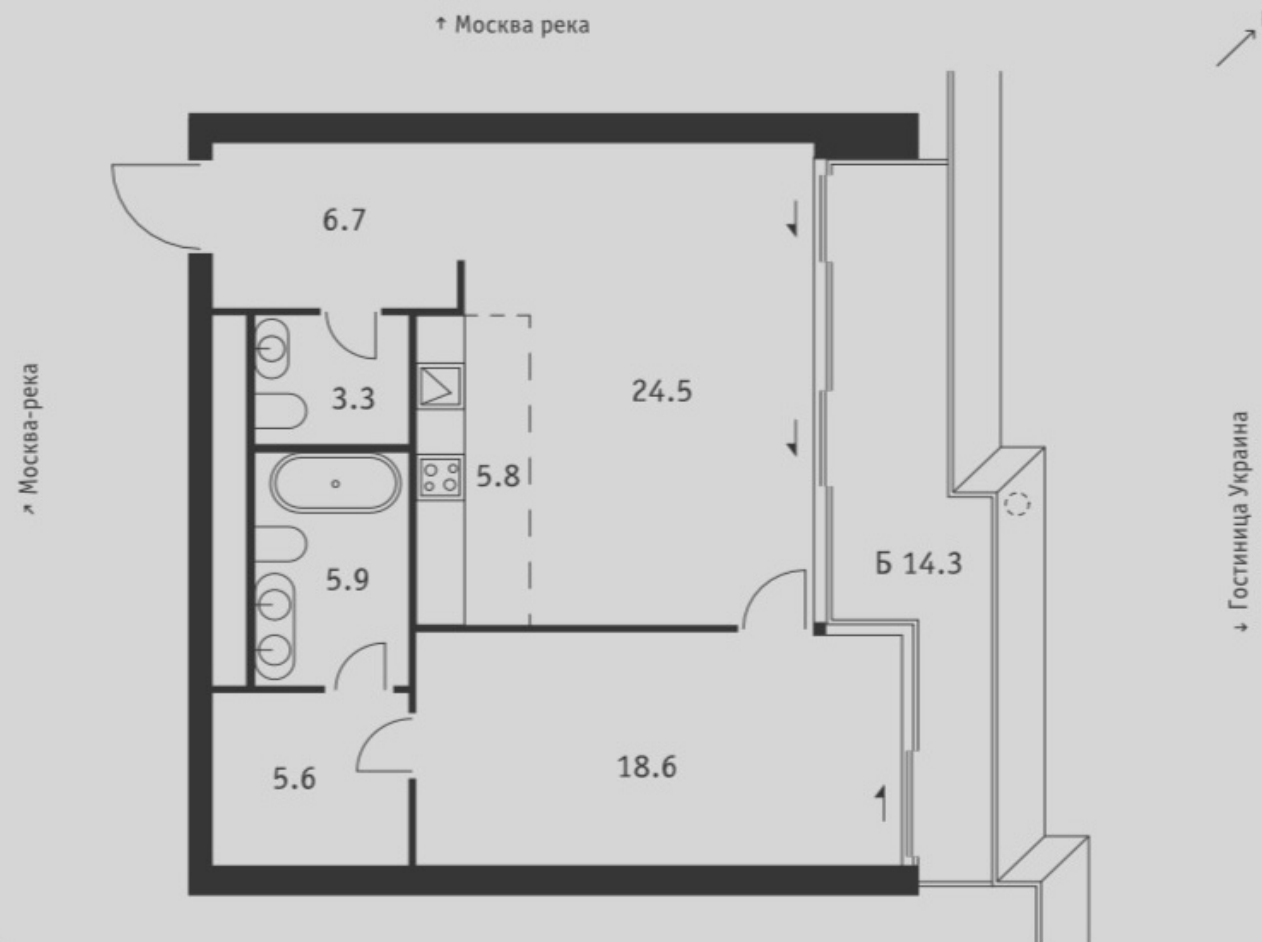

Запад — Секция 8

Стоимость квартиры:

**87 313 842 ₺**

Схема комплекса

Схема секции

№ E.09.344

2 комнаты

1-этажная

72.90 кв.м.

Москва-река, Гостиница  
«Украина»

Без отделки

14 этаж

Восток — Секция 9

91 142 131 ₽

Схема комплекса

Схема секции

№ E.10.381

2 комнаты

1-этажная

75.90 кв.м.

Москва-река, Гостиница  
«Украина»

Без отделки

12 этаж

Восток — Секция 10

**83 909869,31 ₪**

Схема комплекса

Схема секции

№ E.01.09

- 2 комнаты
- 1-этажная
- 74.20 кв.м.
- Двор
- Без отделки
- 11 этаж
- Восток — Секция 1

89 761 084, 88 ₺

Схема комплекса

Схема секции