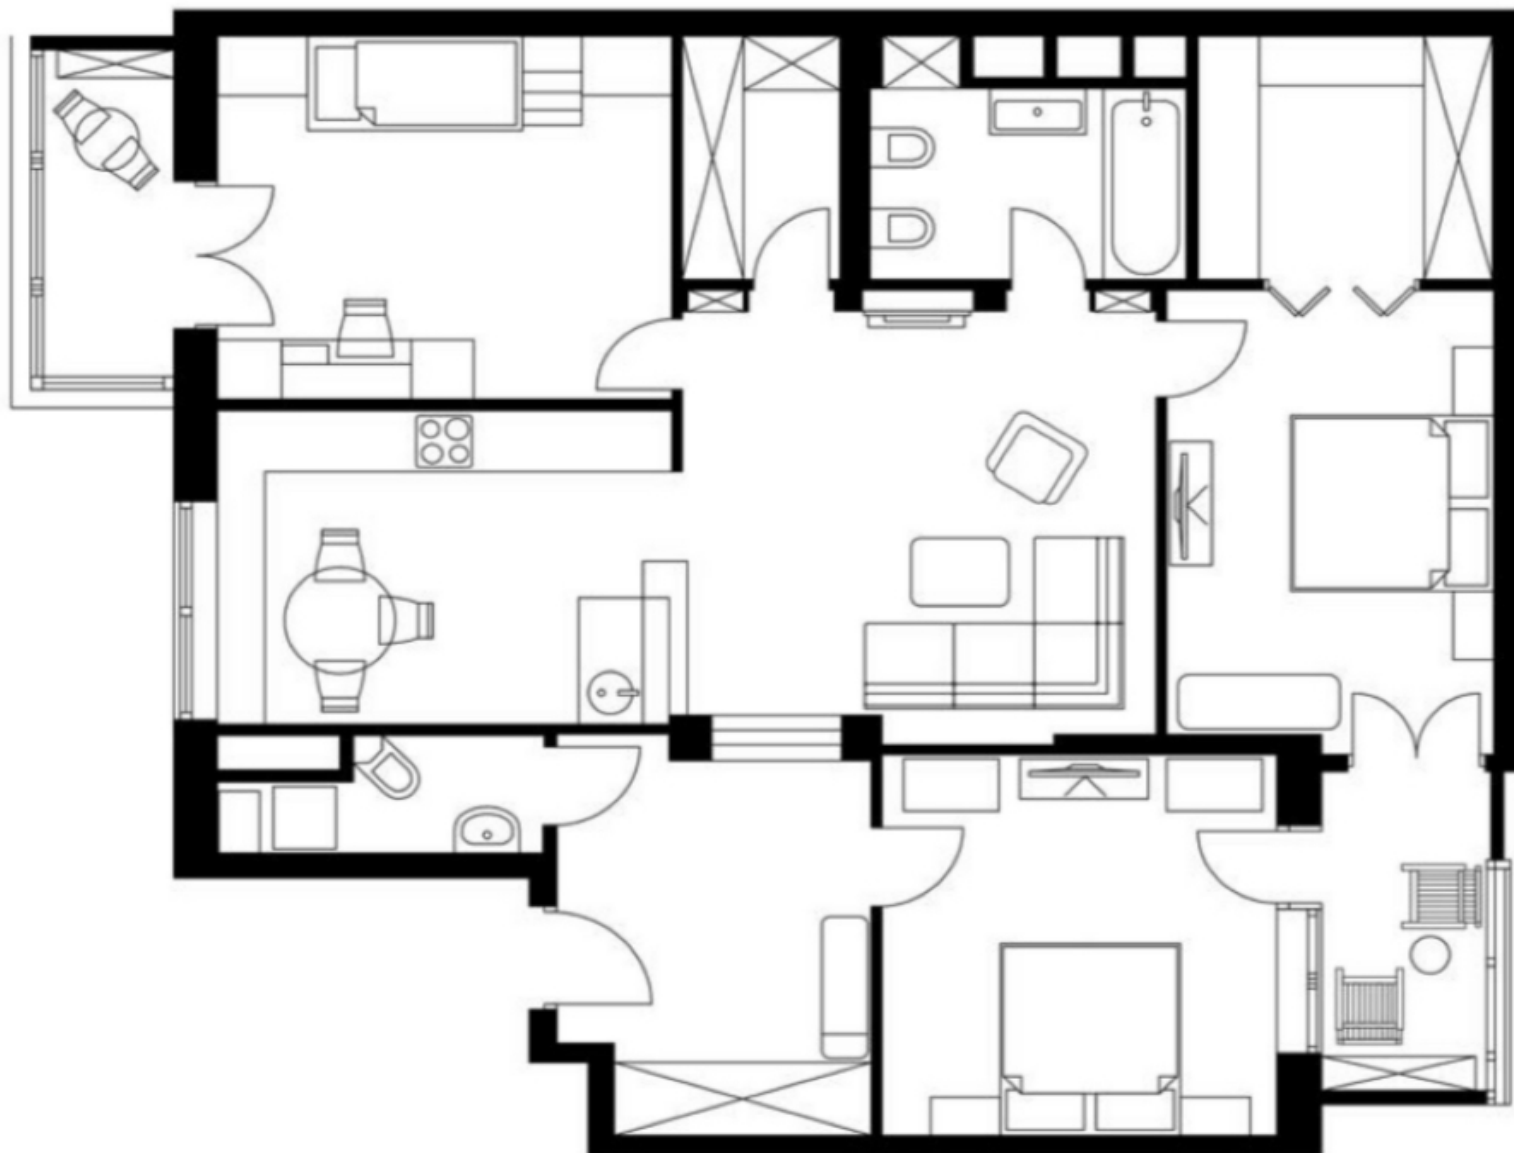

В квартире спланированы:

- кухня-гостиная с кухонной мебелью и техникой, а также с диванной Ург СПАЛЬНИ. Вмастер-спальне имеется собственная вместительная гардеробная
- 2 санузла;
- Лоджия.

Стоимость за м<sup>2</sup>: 677 273 ₽

Высота потолков: 3 м

Спальни: 2

Этаж: 11/11

Отделка: С отделкой

**Благодарим за внимание!**

С удовольствием ответим на  
Ваши дополнительные  
вопросы

**+7 (985) 222 47 47**

 127051, Москва,  
Большой Каретный переулок,  
д. 24, стр. 2