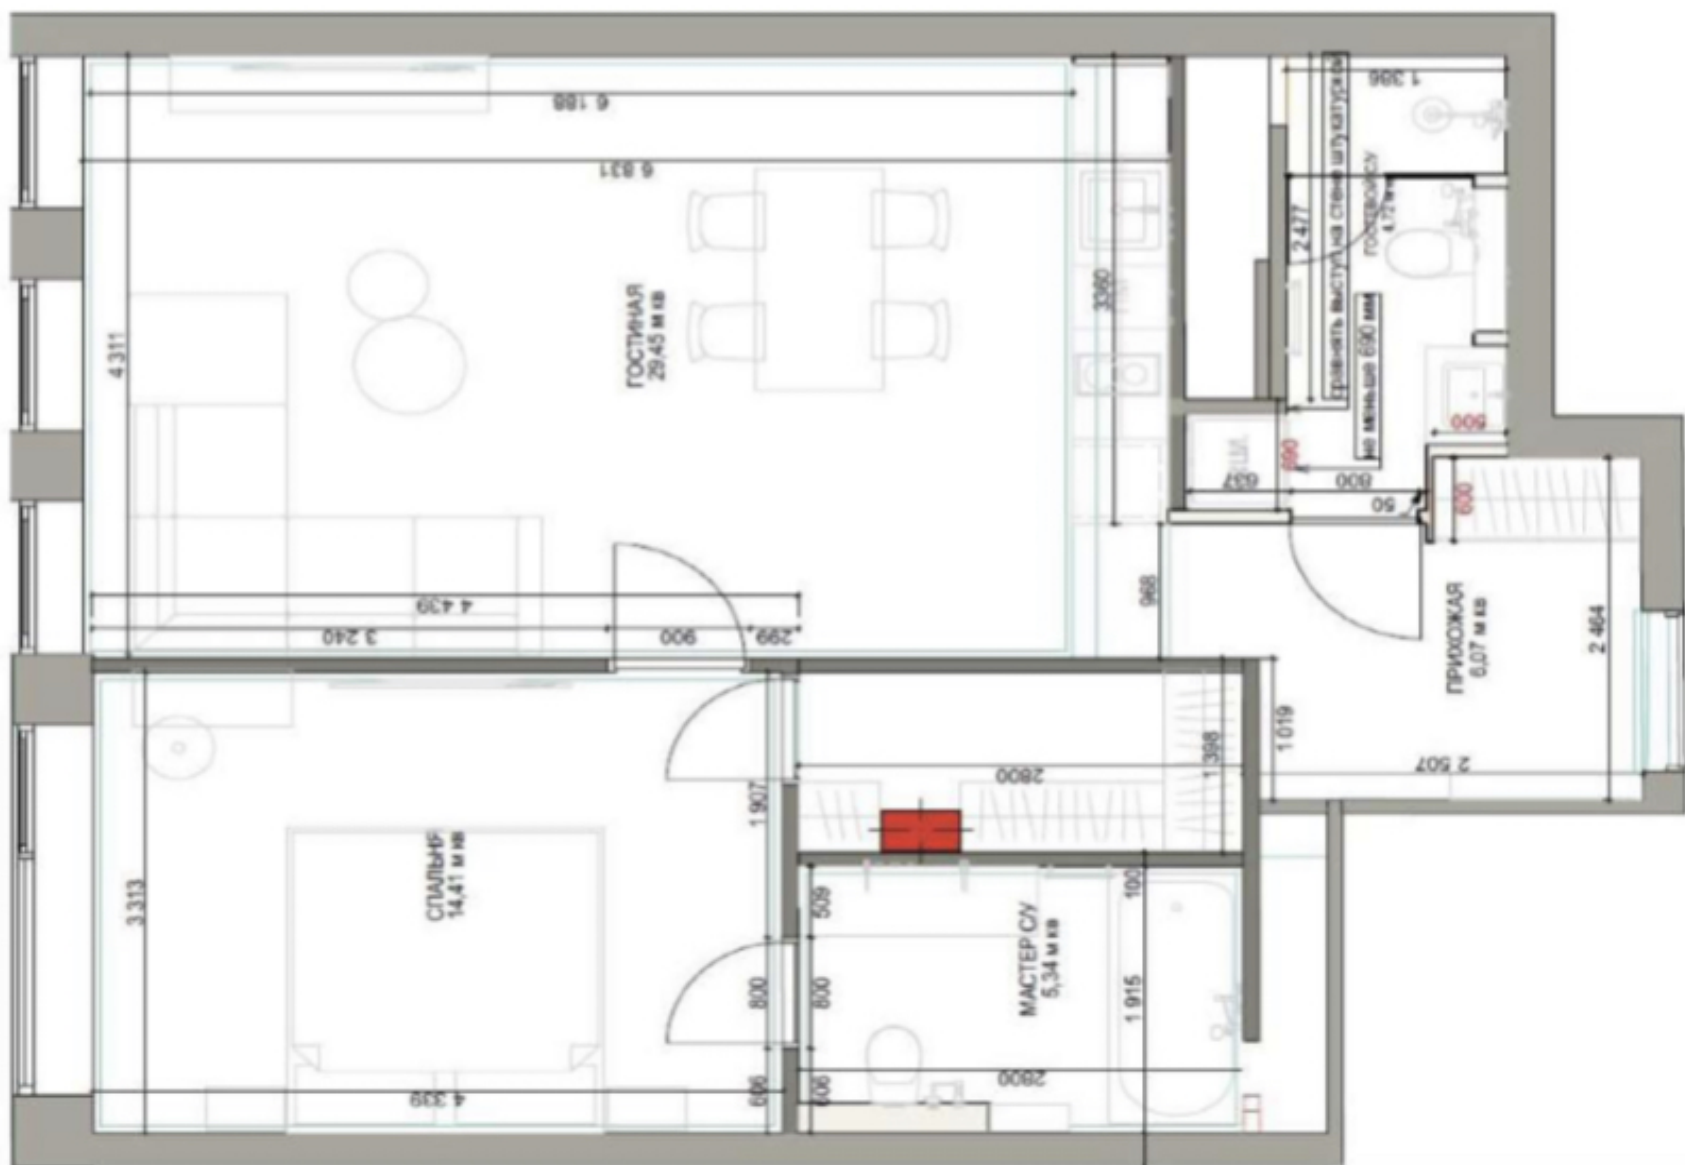

- максимально открытые экраны витражей первого этажа, декорированные медными элементами в тектоничной оболочке кирпичных фасадов.

По периметру проходит «рамка» из кирпича, визуально выравнивающая силуэт здания, а также скрывающая за остеклением террасы квартир на последних этажах.

Стоимость за м<sup>2</sup>: 1 016 667 ₽

Спальни: 1

Этаж: 4

Отделка: Без отделки

ПЛАН ВОЗВОДИМЫХ СТЕН.