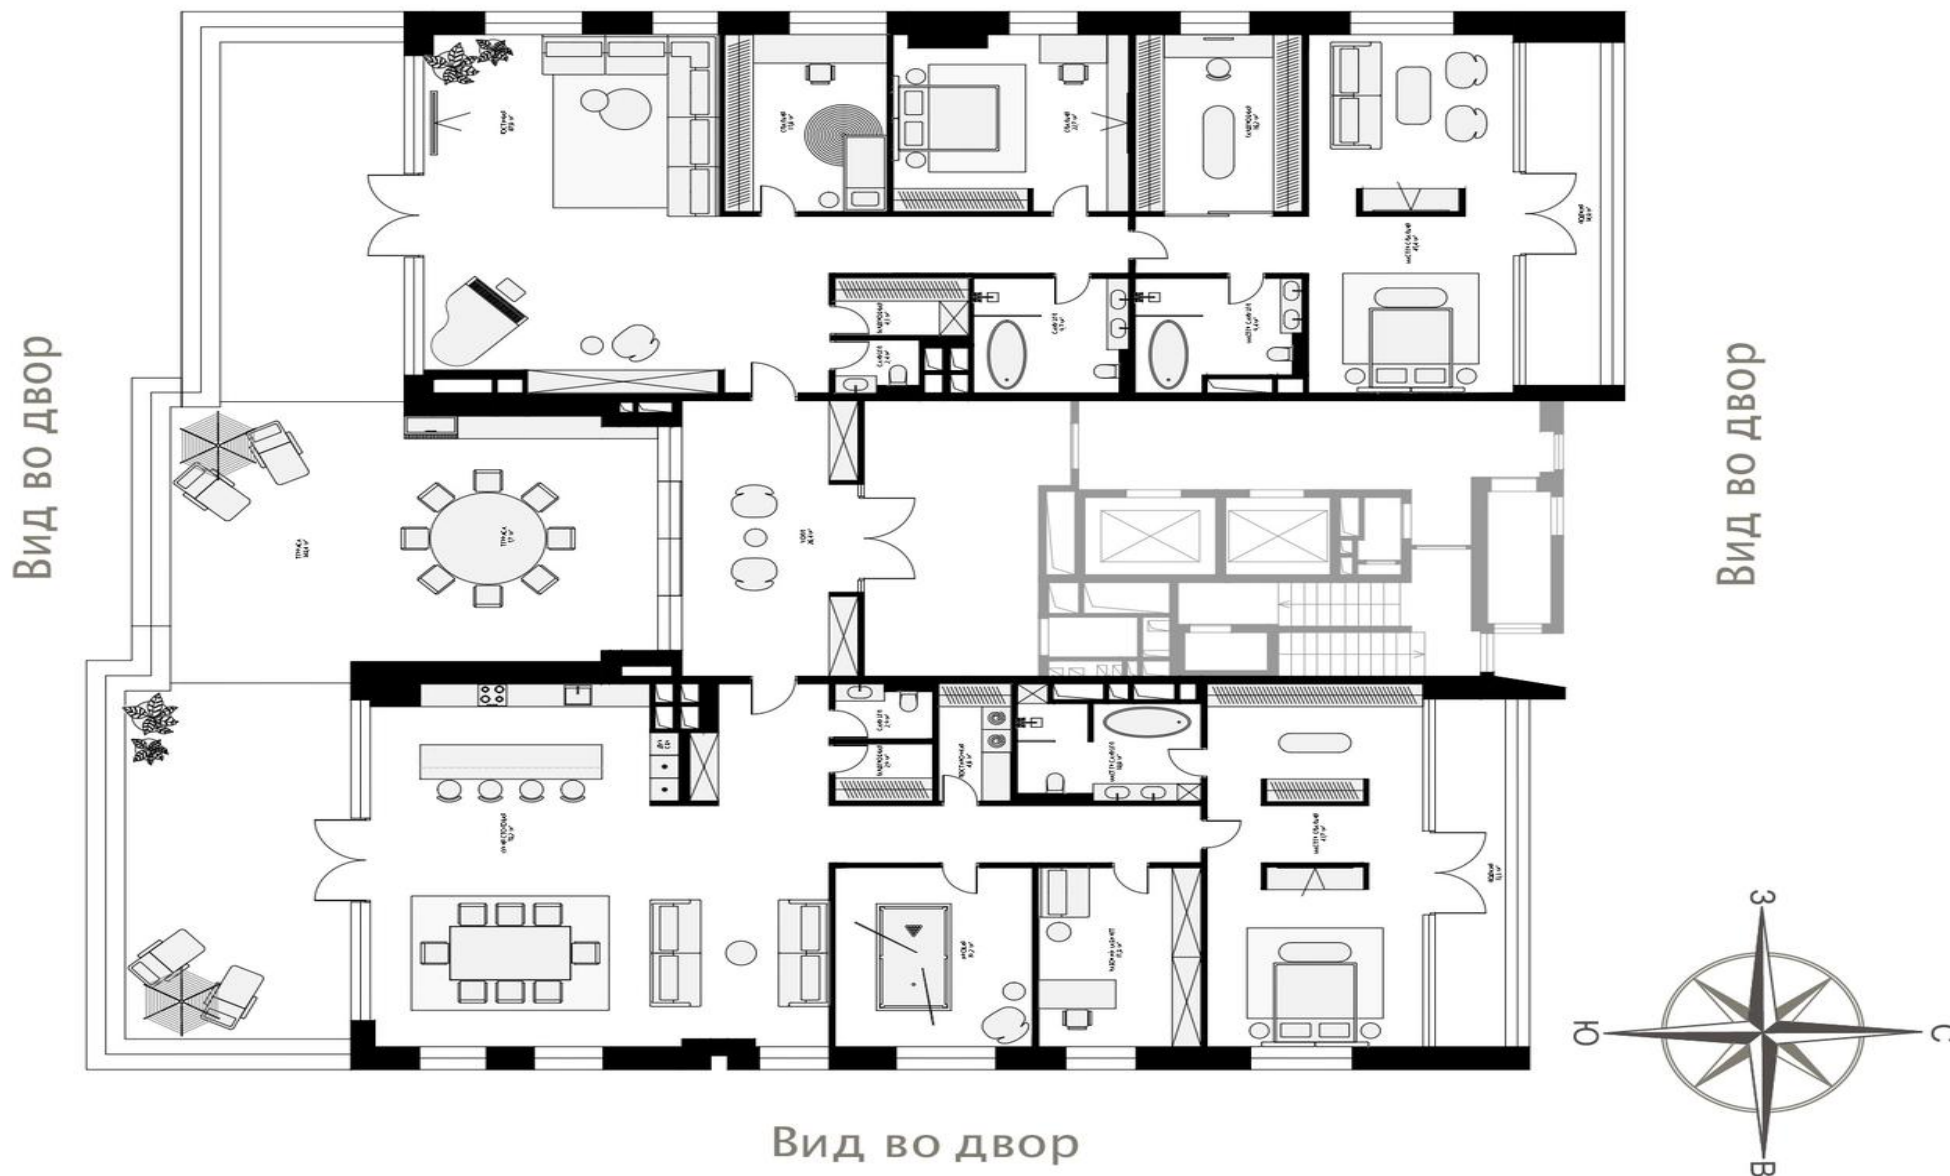

Площадь квартиры можно увеличить на 118 квадратных метров, присоединив межквартирный холл и общую террасу.

В пентхаусе установлены современные инженерные системы, включая приточно-вытяжную вентиляцию и систему очистки воздуха. Из панорамных окон открывается великолепный вид на благоустроенный двор комплекса.

Высота потолков составляет 4 метра.

Для удобства жильцов в комплексе предусмотрен подземный паркинг.

Стоимость за м²: 2 002 342 ₽

Высота потолков: 4 м

Спальни: 6

Этаж: 9

Отделка: без отделки

Вид на Парк Победы