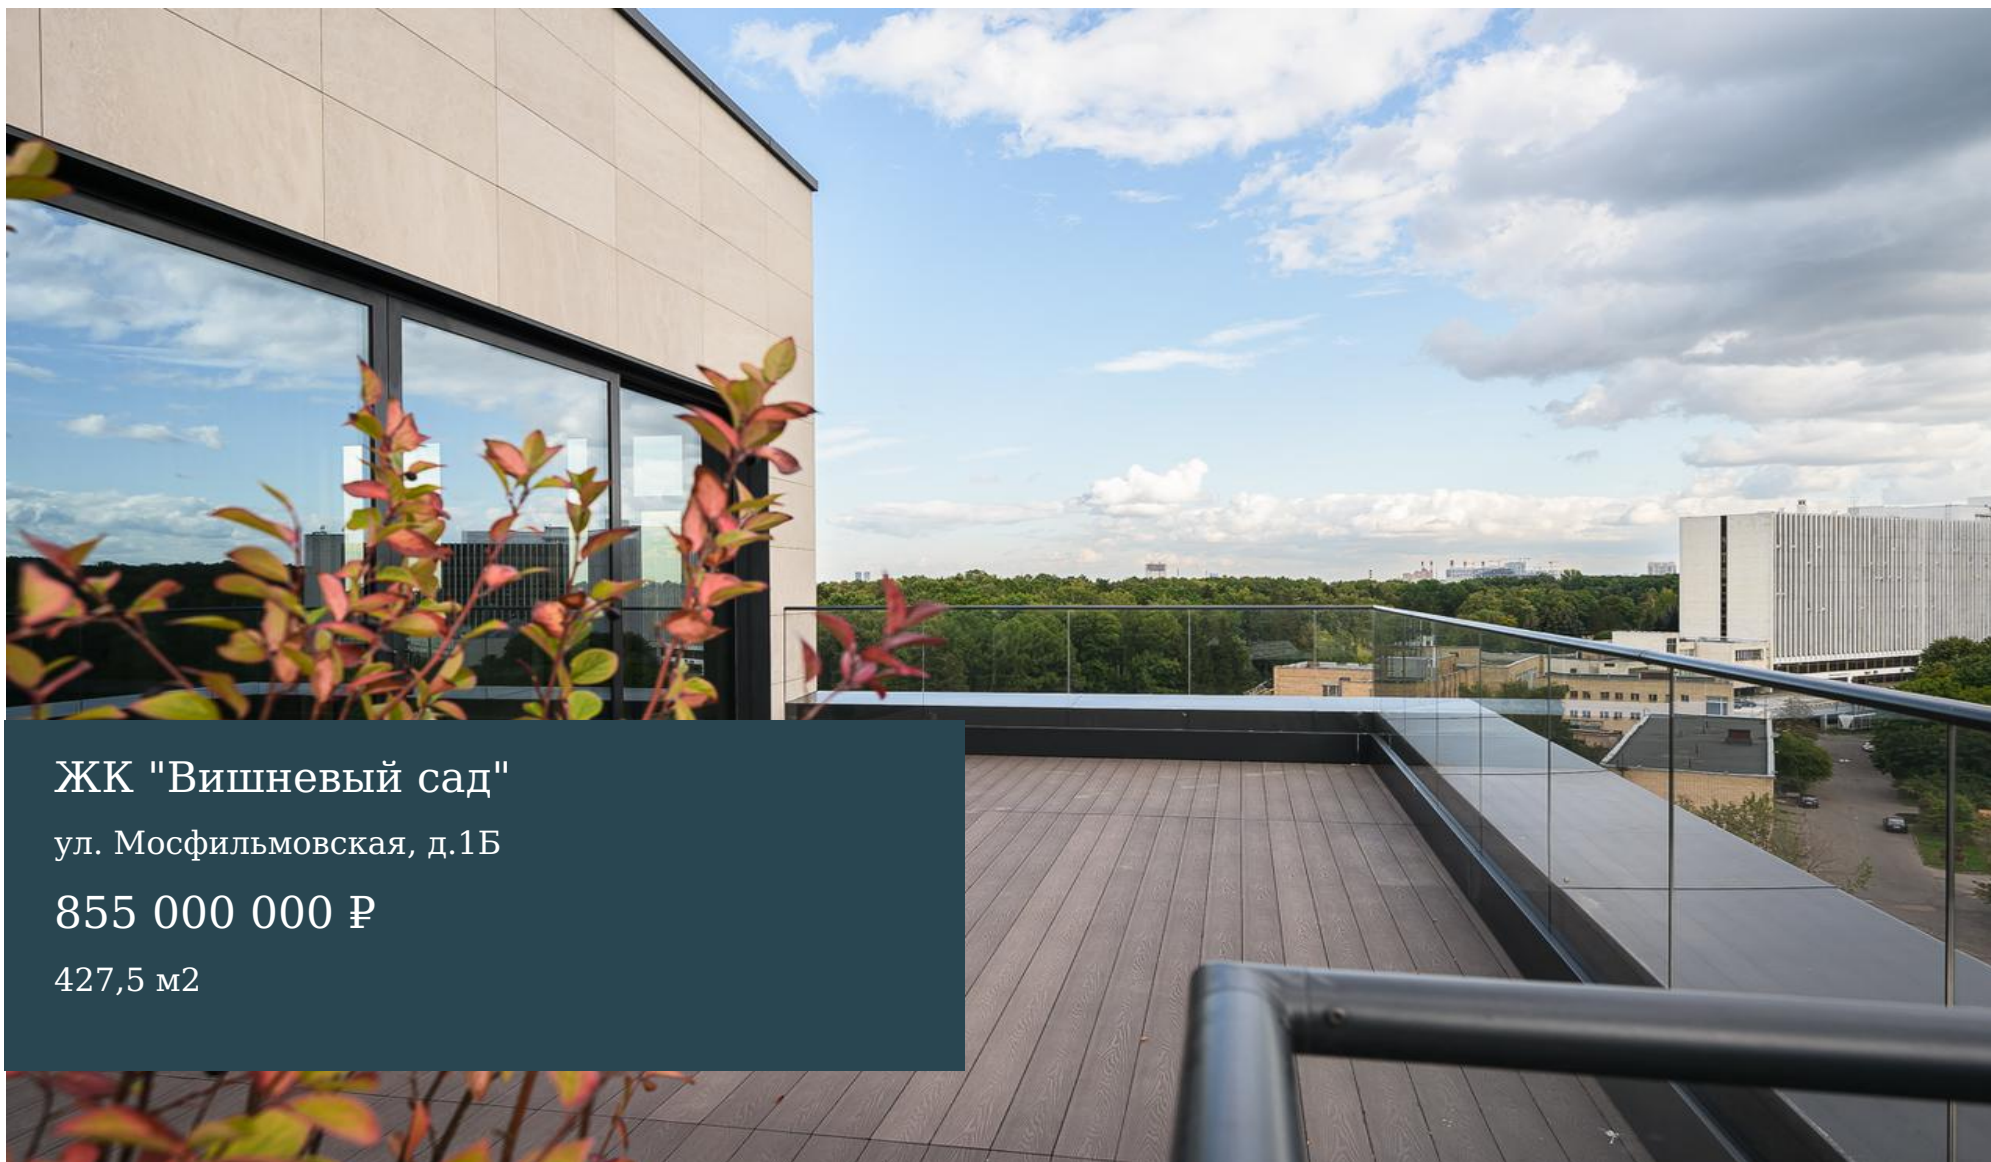

+7 (985) 222 47 47

127051, Москва, Большой
Каретный переулок, д. 24, стр. 2

Время работы: с 10:00 до 19:00

info@mhburo.ru

ЖК "Вишневый сад"

ул. Мосфильмовская, д.1Б

855 000 000 ₽

427,5 м2