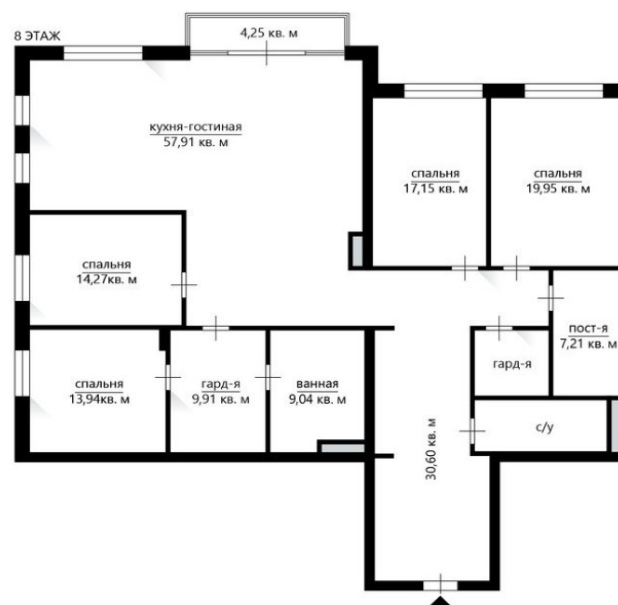

Планировка квартиры включает в себя просторную кухню-гостиную, четыре спальни, три санузла, гардеробную, постирочную и балкон.

ЖК «Вишневый сад» занимает территорию в 4,3 гектара и окружён заказником «Долина реки Сетунь». Комплекс состоит из восьми особняков, выполненных в современном европейском стиле. Автором проекта является известное архитектурное бюро John McAslan. Фасады зданий облицованы натуральным камнем.

Стоимость за м²: 1 555 547 ₽

Спальни: 4

Этаж: 8

Отделка: без отделки

Благодарим за внимание!

С удовольствием ответим на
Ваши дополнительные
вопросы

+7 (985) 222 47 47

📍 127051, Москва,
Большой Каретный переулок,
д. 24, стр. 2