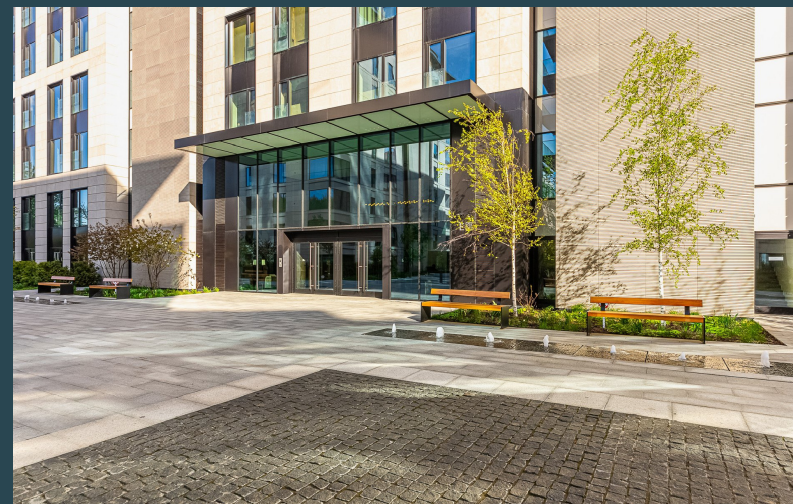

Предлагаем вашему вниманию пятикомнатную квартиру без отделки, которая идеально подойдет для большой семьи. ЖК «Вишневый сад» расположен на территории киностудии «Мосфильм» и относится к классу премиум.

Планировка квартиры включает в себя просторную кухню-гостиную, четыре спальни, три санузла, гардеробную, постирочную и балкон.

ЖК «Вишневый сад» занимает территорию в 4,3 гектара и окружён заказником «Долина реки Сетунь». Комплекс состоит из восьми особняков, выполненных в современном европейском стиле. Автором проекта является известное архитектурное бюро John McAslan. Фасады зданий облицованы натуральным камнем.

На территории ЖК хорошо развита инфраструктура: есть подземный паркинг на 460 машин, этаж с кладовыми помещениями, фитнес-клуб с бассейном и спа-зоной, детские площадки, детский сад и кафе. Вблизи располагаются Воробьёвы горы, набережная Москвы-реки, где можно прогуляться после рабочего дня.