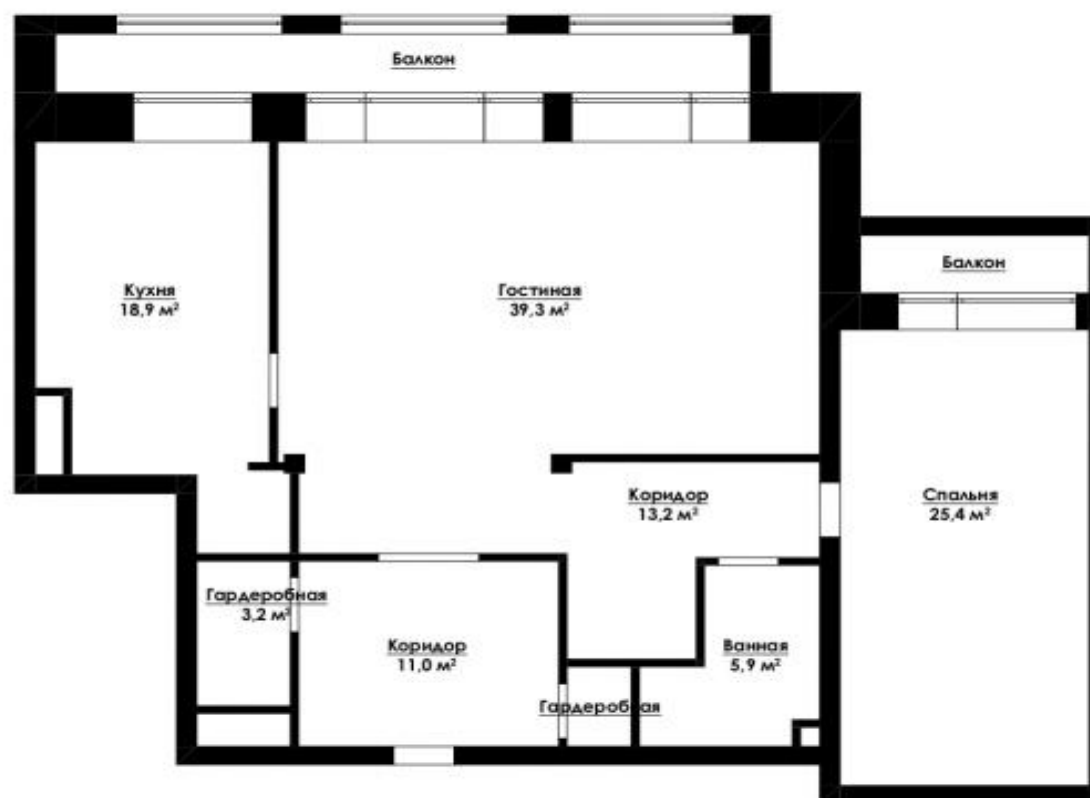

На первом уровне расположена просторная гостиная выходом на лоджию, кухня-столовая, спальня, ванная комната и гардеробная.

На втором уровне находится еще 2 спальни с 2 ванными комнатами и выходом на лоджию с прекрасным видом на город.

Стоимость за м²: 682 819 ₽

Спальни: 3

Этаж: 18/18

Отделка: С отделкой

+7 (985) 222 47 47

127051, Москва, Большой
Каретный переулок, д. 24, стр. 2

Время работы: с 10:00 до 19:00

info@mhbuo.ru