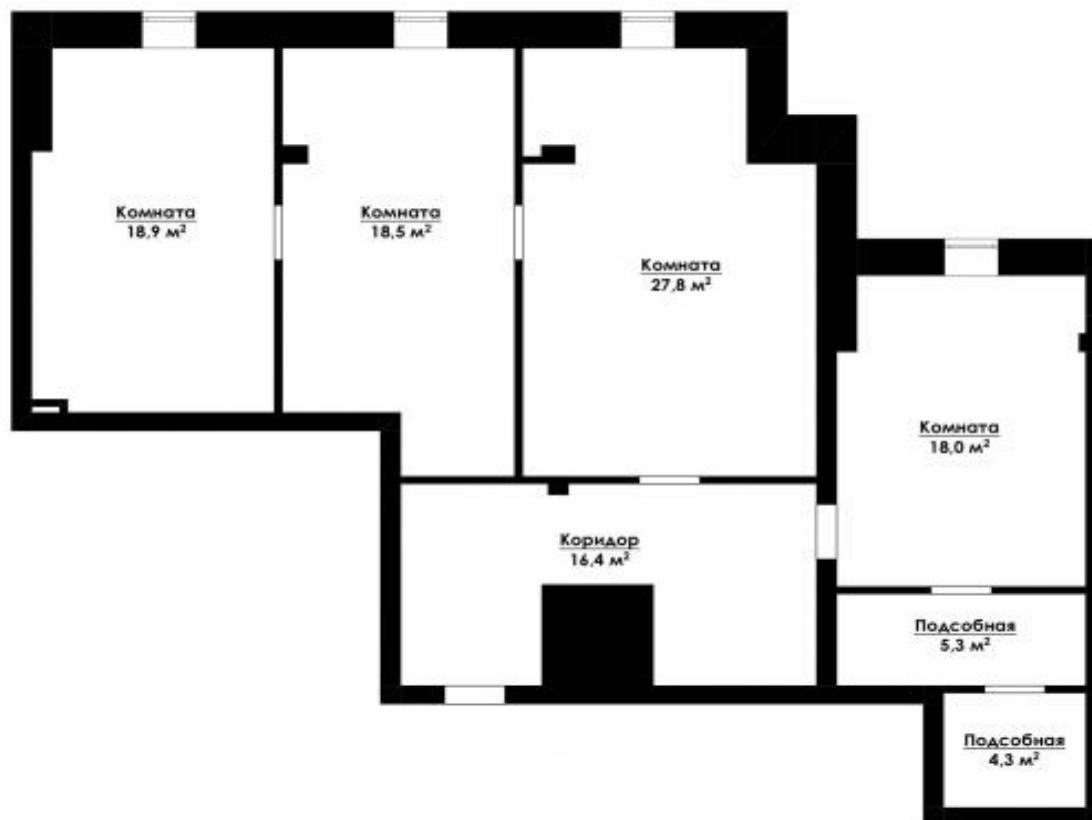

На первом уровне расположена просторная гостиная выходом на лоджию, кухня-столовая, спальня, ванная комната и гардеробная.

На втором уровне находится еще 2 спальни с 2 ванными комнатами и выходом на лоджию с прекрасным видом на город.

Стоимость за м²: 682 819 ₽

Спальни: 3

Этаж: 18/18

Отделка: С отделкой

+7 (985) 222 47 47

127051, Москва, Большой
Каретный переулок, д. 24, стр. 2

Время работы: с 10:00 до 19:00

info@mhbuo.ru