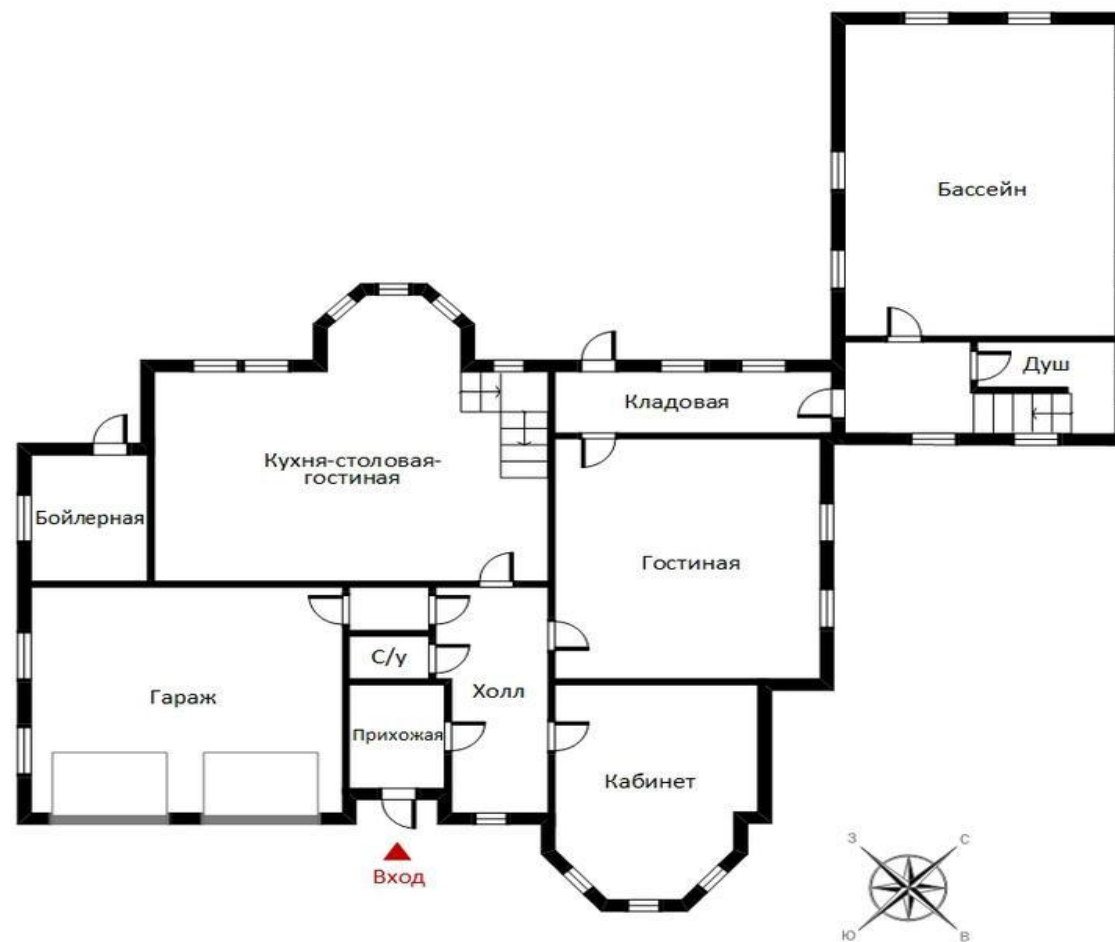

Цоколь: подвал.

1-й этаж: прихожая, гардеробная, кабинет, с/у, гостиная (игровая зона), кухня столовая, бассейн, душевая, постирочная, гараж на 2 м/м.

2-й этаж: холл, 2 спальни, су, 2 спальни со своими с/у.

Стоимость за м²: 311 245 Р

Спальни: 5

Этаж: 2

Отделка: с отделкой

1 ЭТАЖ

Общая площадь: 498 кв.м.

2 ЭТАЖ

Общая площадь: 498 кв.м.

ПОДВАЛ

Общая площадь: 498 кв.м.

+7 (985) 222 47 47

127051, Москва, Большой
Каретный переулок, д. 24, стр. 2

Время работы: с 10:00 до 19:00

info@mhburo.ru

Благодарим за внимание!

С удовольствием ответим на
Ваши дополнительные
вопросы