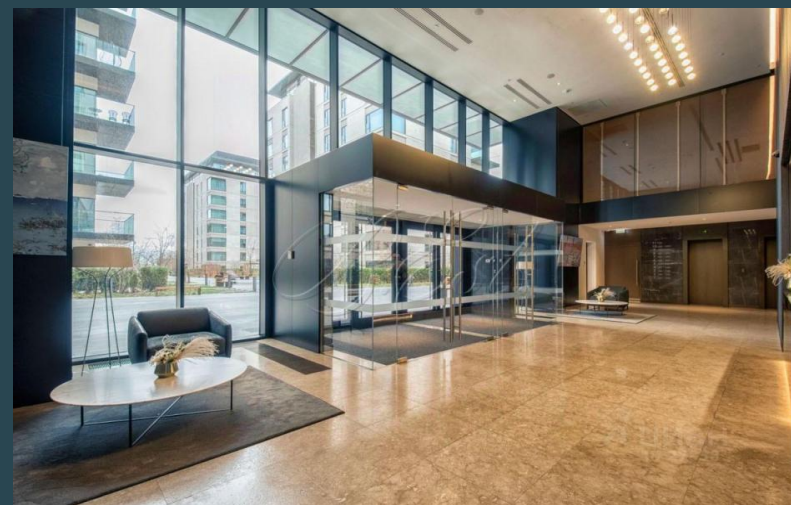

Вишневый сад 341 м2

Мосфильмовская ул., 1А

530 000 000 ₽

341 м2

Предлагается многокомнатная квартира без отделки в ЖК "Вишневый сад". Возможная планировка: кухня-гостиная, 5-6 спален, 8 санузлов, гардеробные, постирочные, просторная застекленная лоджия, 2 балкона. Высота окон 2.8 метра, потолков - 3.35 метра. Есть машиноместа в подземном паркинге и кладовые помещения (не входят в указанную стоимость).

На благоустроенной закрытой территории ЖК есть вишневый сад с беседками и фонтанами, зеленые дворы с террасами, поле для игры в городки, спортивная площадка, уличная шахматная доска, большая и малая детские площадки. Предусмотрен прямой выход в парк. К услугам жителей профессиональная управляющая компания и круглосуточный консьерж-сервис (организация уборки, химчистки, доставки продуктов и пр.), World Class Luxury с большим бассейном и SPA, английский детский сад, ресторан, спортивно-развивающий клуб, химчистка, аптека.