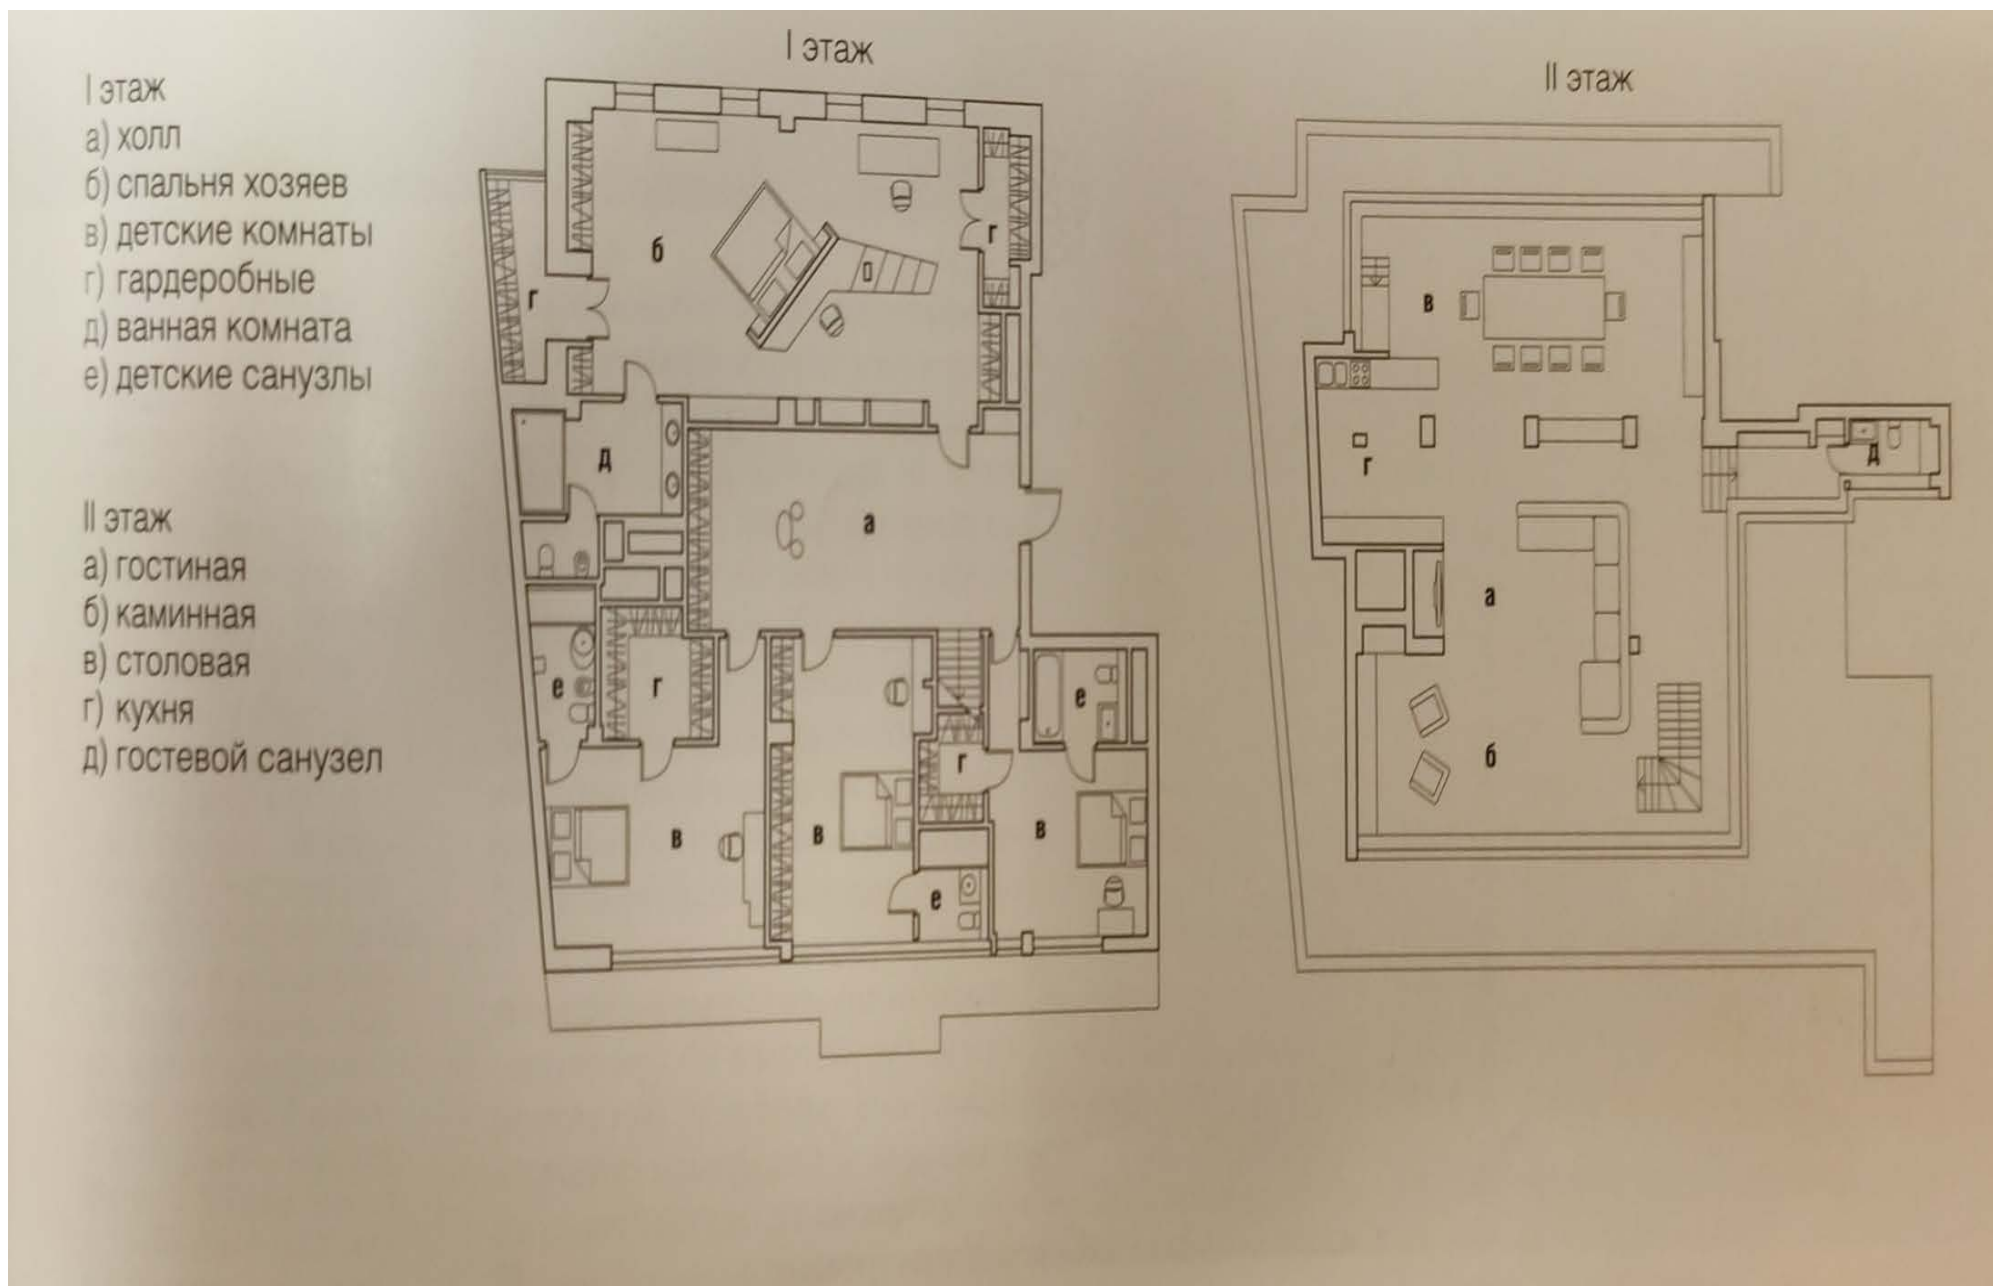

на верхнем уровне создана комфортная зона отдыха для всей семьи – гостиная с каминной зоной, просторная столовая и многофункциональная кухня.

На нижнем уровне находится мастер спальня с рабочей зоной, с/у, двумя гардеробными, также 3 спальни со своими с/у и гардеробными. В отделке использованы натуральные природные материалы: мрамор, древесина, керамическая плитка.

Дом имеет свою огороженную охраняемую территорию с детской площадкой и двухуровневых подземный паркинг.

Стоимость за м²: 0

Спальни: 4

Этаж: 6-7

Отделка: с ремонтом

Благодарим за внимание!

С удовольствием ответим на
Ваши дополнительные
вопросы