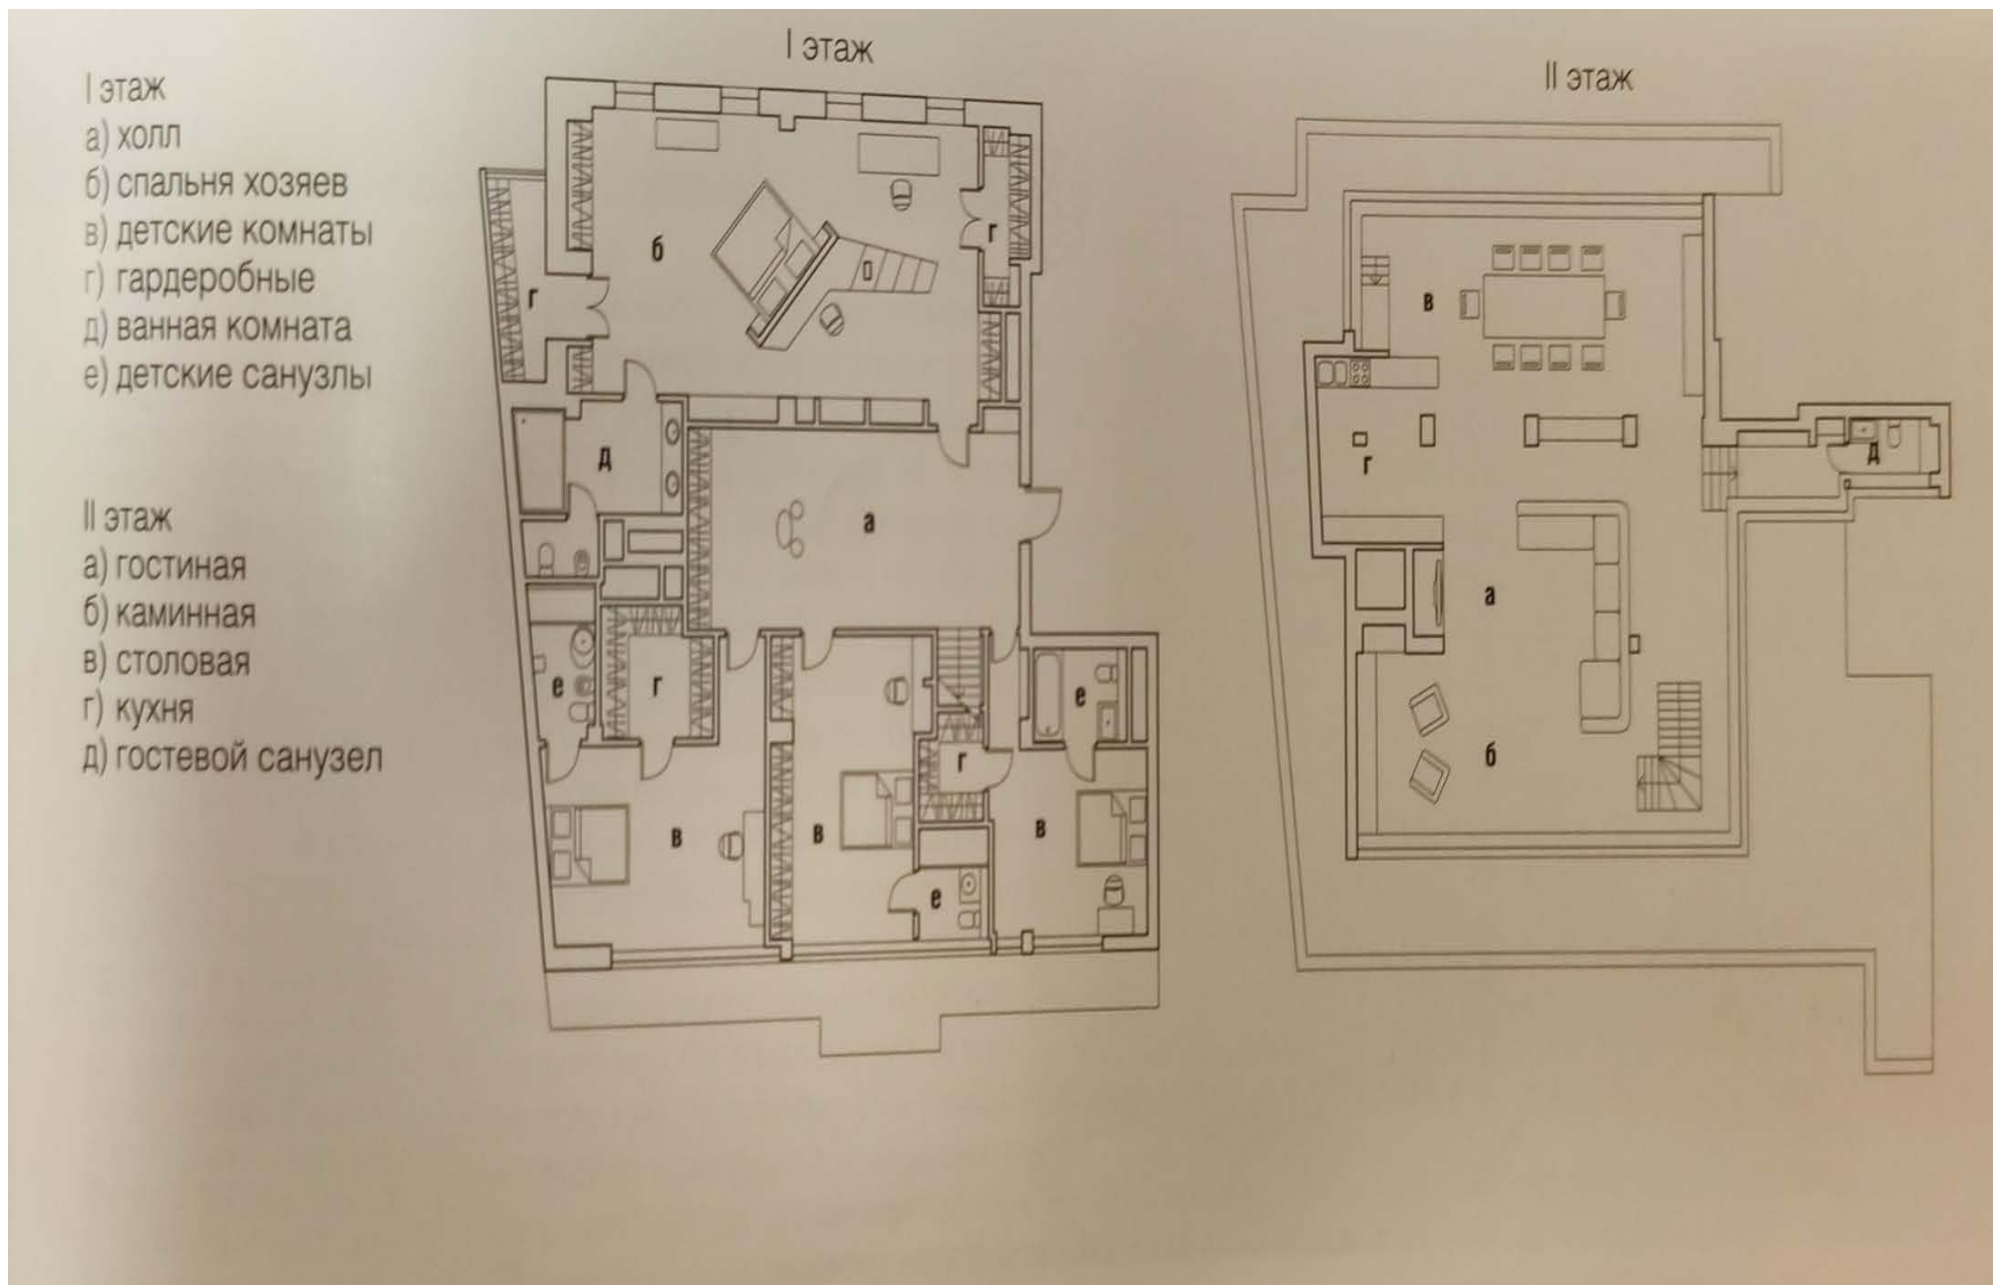

на верхнем уровне создана комфортная зона отдыха для всей семьи – гостиная с каминной зоной, просторная столовая и многофункциональная кухня.

На нижнем уровне находится мастер спальня с рабочей зоной, с/у, двумя гардеробными, также 3 спальни со своими с/у и гардеробными. В отделке использованы натуральные природные материалы: мрамор, древесина, керамическая плитка.

Дом имеет свою огороженную охраняемую территорию с детской площадкой и двухуровневых подземный паркинг.

Стоимость за м²: 1 735 294 ₽

Спальни: 4

Этаж: 6-7

Отделка: с ремонтом

Благодарим за внимание!

С удовольствием ответим на
Ваши дополнительные
вопросы